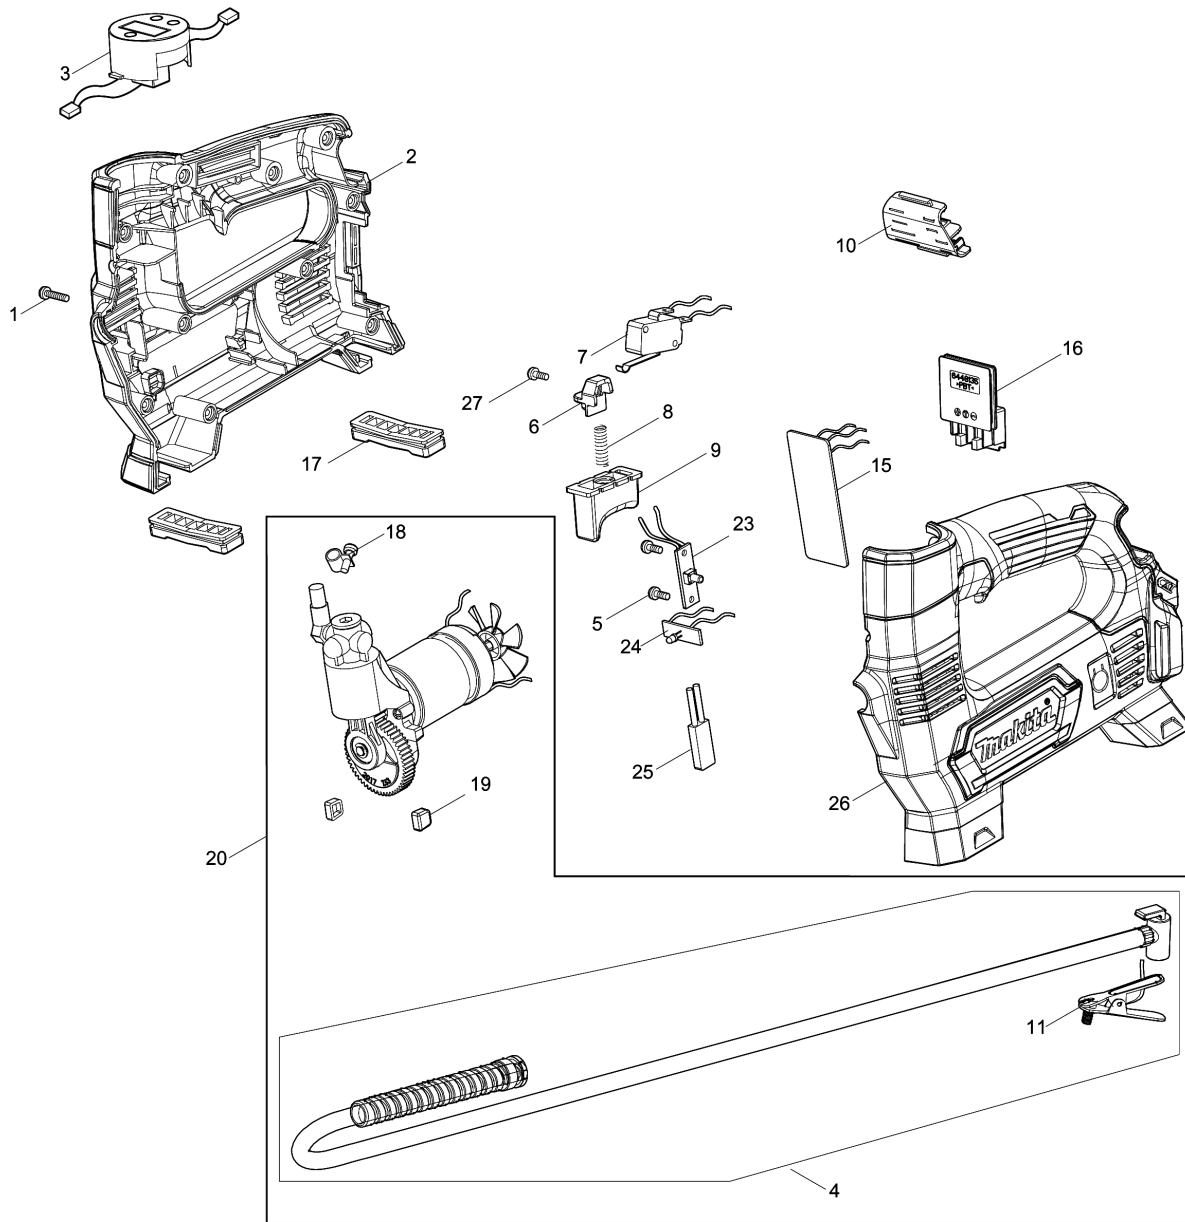

Model No.MP100D CORDLESS INFLATOR

Model No.MP100D CORDLESS INFLACTOR

Item	Parts No.	Description	I/C	Qty	New/Old	Opt. 1	Opt. 2	Note
001	TE00000324	SCREW 3*14		10				
002	TE00000351	HOUSING SET		1				
D10		INC. 26						
003	TE00000326	DIGITAL DISPLAY		1				
004	TE00000345	AIR PIPE ASSEMBLY		1				
D10		INC. 11						
005	TE00000327	SCREW 3*10		2				
006	TE00000328	TRIGGER SPRING-FIXED BLOCK		1				
007	TE00000329	SWITCH		1				
008	TE00000330	SPRING		1				
009	TE00000331	SWITCH TRIGGER		1				
010	TE00000332	FIXED BRACKET		1				
011	TE00000346	BRITISH ADAPTER		1				
012	TE00000333	SWIM RING ADAPTER		1	*			
013	TE00000334	FRENCH ADAPTER		1	*			
014	TE00000335	BALL ADAPTER		1	*			
015	TE00000336	PCB		1				
016	TE00000337	BATTERY TERMINAL		1				
017	TE00000338	MAT		2				
018	TE00000352	CLAMP		1				
019	TE00000339	RUBBER(CYLINDER)		1				
020	TE00000340	MOTOR ASSEMBLY		1				
D10		INC. 4,18,19						
023	TE00000341	POWER ON/OFF		1				
024	TE00000342	LED PCB		1				
025	TE00000343	TERMINAL PROTECTOR		1				
026	TE00000351	HOUSING SET		1				
D10		INC. 2						
027	TE00000327	SCREW 3*10		1				
A01	TE00000333	SWIM RING ADAPTER		1				
A02	TE00000334	FRENCH ADAPTER		1				
A03	TE00000335	BALL ADAPTER		1				

Please order the parts with part number.

Print Date 31/3/2020