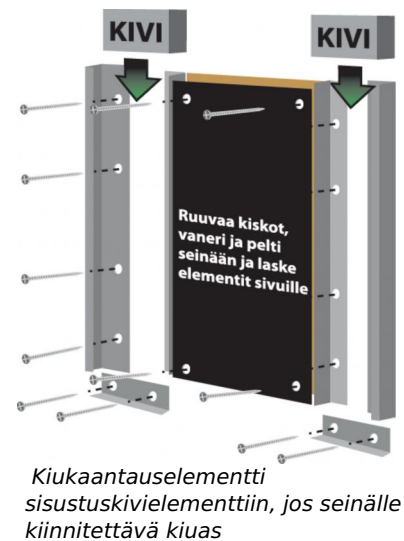

Welho-sisustuskivielementti,
Pippuri

Welho-sisustuskivielementti,
Rosmariini

Welho-sisustuskivielementillä voit itse luoda kotiisi aidon luonnonkivisen kiviseinän tuomaan uniikkia tunnelmaa. Kaikki osat ovat ruuvikiinnitteisiä. Pakkaus sisältää aloituslista alimman kiven alle, sivukiskot joihin kivi pudotetaan paikoilleen sekä mittoihin sahatut kivet (4 kpl). Pakkauksen elementin koko on aina 60 x 60 cm.

MONILLE PINNOILLE:

- Paneeliseinälle
- Sisustuslevyyn
- Kaakelin päälle
- Soveltuu erityisesti sisäseinien ja kiukaan-tausverhoiluun

ASENNUS ON HELPPOA:

- Ei liimausta
- Voi tehdä itse
- Nopea asentaa
- Voidaan purkaa ja siirtää uuteen paikkaan