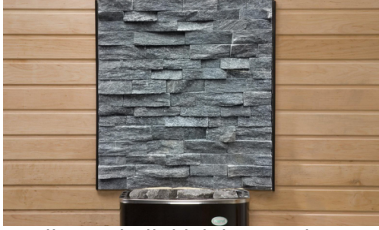

Welho-verhoilukivielementit

koko 60x60 cm

Welho verhoilukivielementti
Unikko