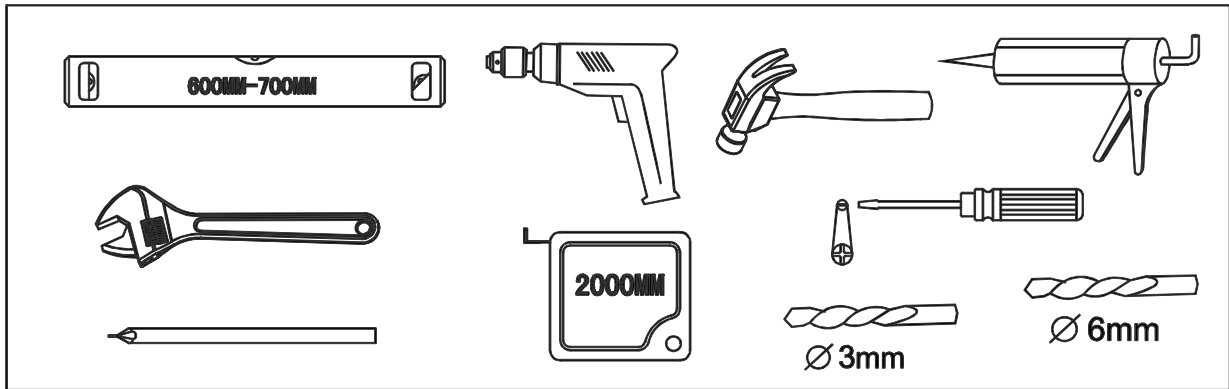

## ORIGINAL (KSE-1029) SUIHKUNURKKA | SHOWER CORNER DUSCHHORN | DUSCHECKE

**Maahantuoja / Importer / Importör / Importeur:**

IP-Agency Finland Oy  
Honkanummentie 13  
01380 Vantaa Suomi  
Finland

**ASENNUSTYÖKALUT / INSTALLATION TOOLS /  
INSTALLATIONSVERKTYG / INSTALLATIONSWERKZEUGE**