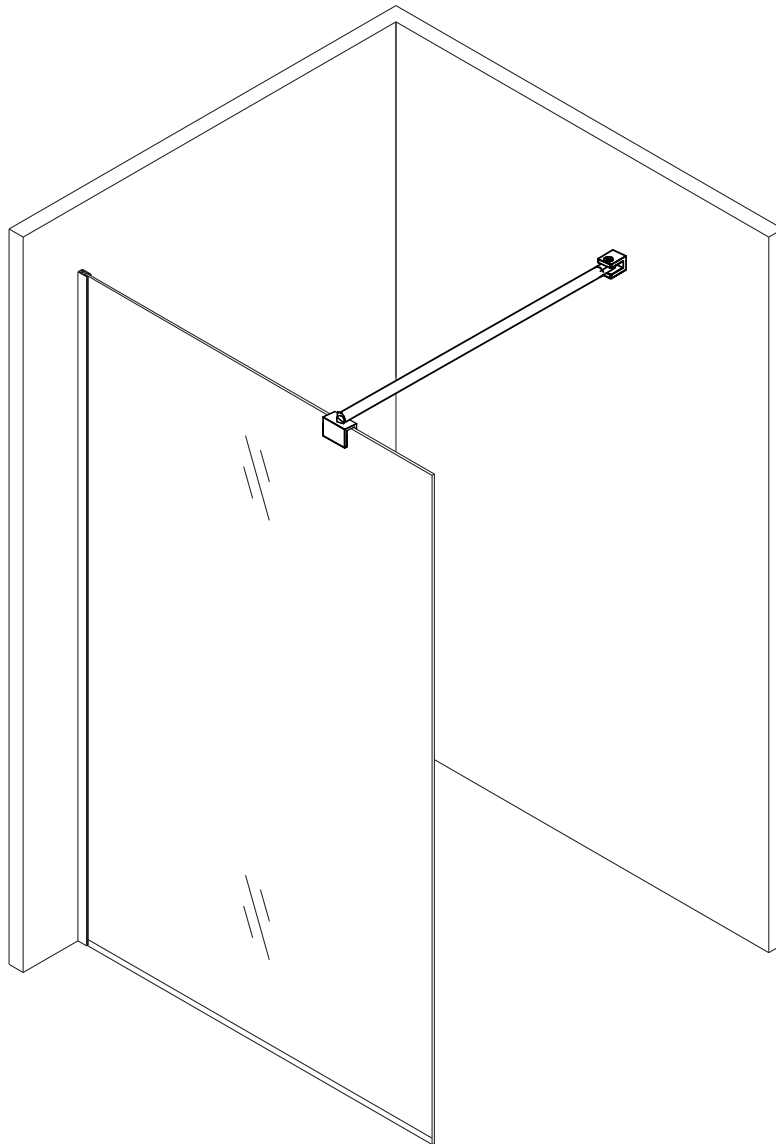

## ORIGINAL (KSE-1029) SUIHKUNURKKA | SHOWER CORNER DUSCHHORN | DUSCHECKE

**Maahantuoja / Importer / Importör / Importeur:**

IP-Agency Finland Oy  
Honkanummentie 13  
01380 Vantaa Suomi  
Finland

**ASENNUSTYÖKALUT / INSTALLATION TOOLS /  
INSTALLATIONSVERKTYG / INSTALLATIONSWERKZEUGE**