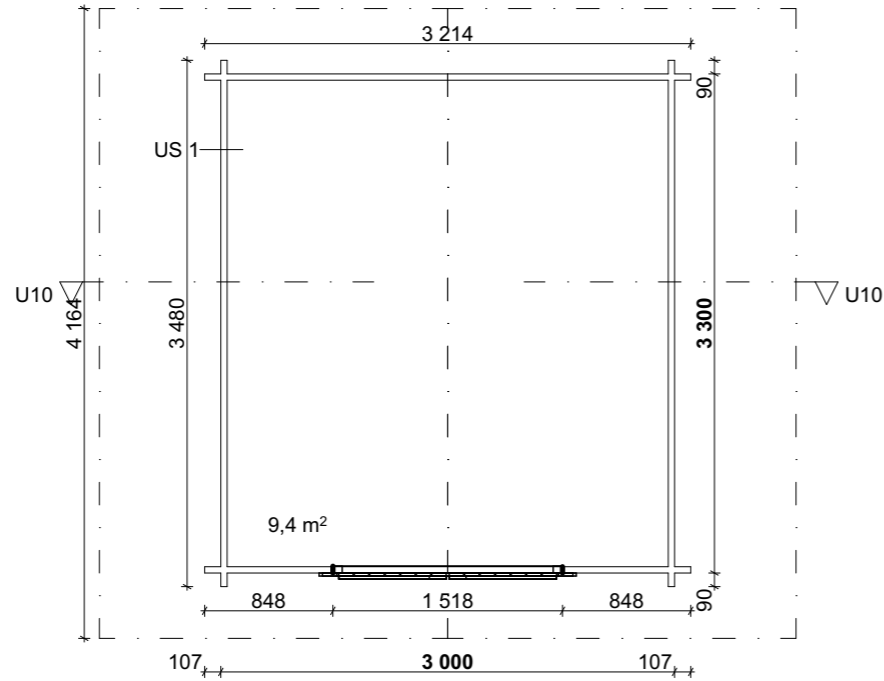

Hirsilato, vino umpiseinä
U10

PINTA-ALAT

KERROSALA 10,0 m²

Fasad 1:100 _____

Fasad 1:100 _____

Fasad 1:100 _____

Fasad 1:100 _____

Snitt 1:50