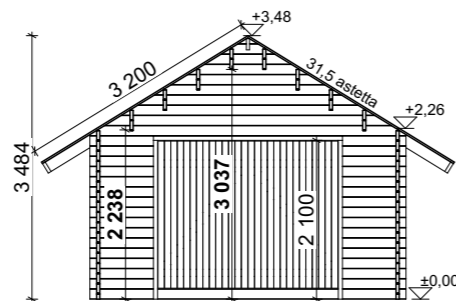

Autotalli, suora umpiseinä
AT2

PINTA-ALAT

KERROSALA 21,7 m²

Fasad 1:100

Fasad 1:100

Fasad 1:100

Snitt 1:100

Fasad 1:100