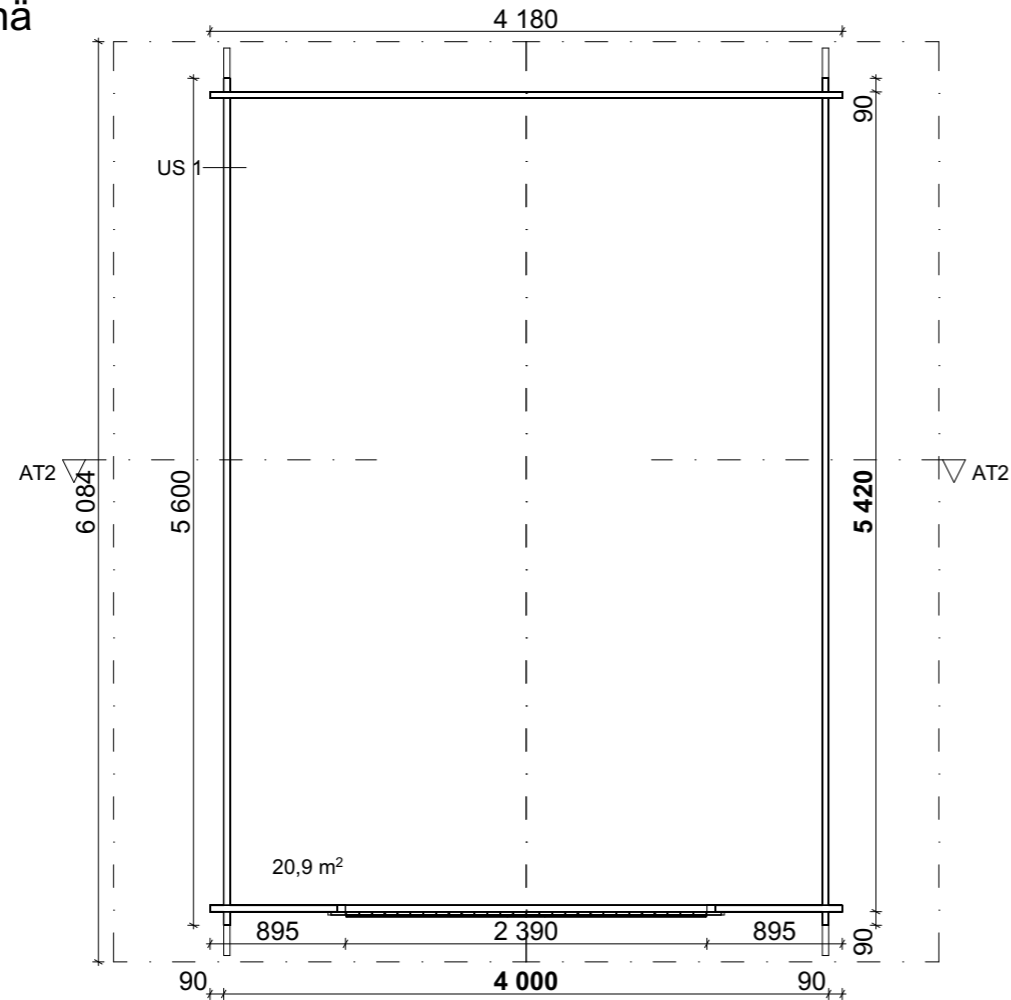

Autotalli, suora umpiseinä
AT2

PINTA-ALAT

KERROSALA 21,7 m²

Fasad 1:100

Fasad 1:100

Fasad 1:100

Snitt 1:100

Fasad 1:100