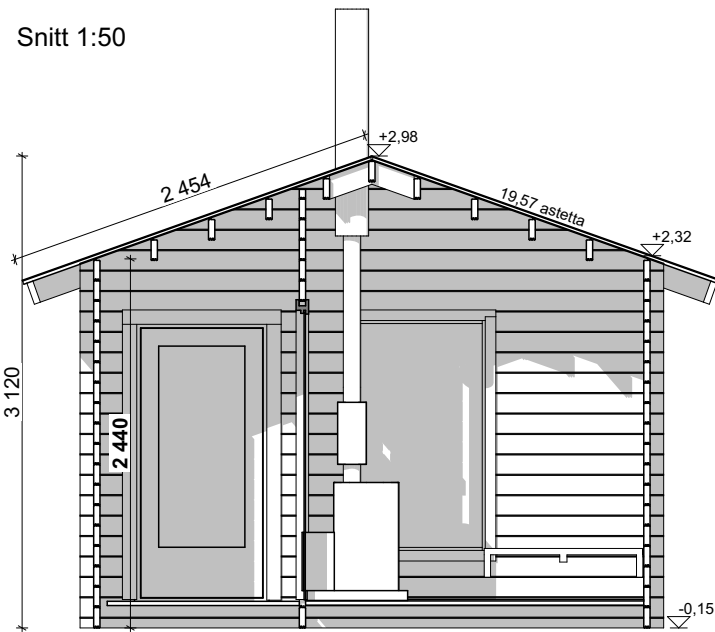

GOLVYTA 11,0 m²

Skorsten 1:20

Fasad 1:100

Fasad 1:100

Fasad 1:100

Fasad 1:100

Snitt 1:50

Kopiera eller reproducera detta material eller någon del av det, med vilken metod som helst än att sälja, hyra ut, låna ut eller annan distribution av materialet eller del av det är endast tillåtet Med LP Gardens skriftliga tillstånd i förväg. Otillåten användning av materialet kommer att resultera skadestånd och straffansvar enligt upphovsrättslagen (404/1961).

BET	ANT	ÄNDRING AVSER	DATUM	SIGN
BYGGHANDLING				
Sauna PALLAS SE				
LP Garden Karpinniementie 1 95640 Juoksenki				
A	x	LP Garden		
BR				
E				
UPPDRAG.NR	RITAD/KOMSTR.AV		HANDLÄGGARE	
DATUM				
Nybyggnad, sauna Sauna PALLAS SE				
Piharakennukset.pln				
SKALA	1:50, 1:100	NUMMER	AR A.08.1	BET