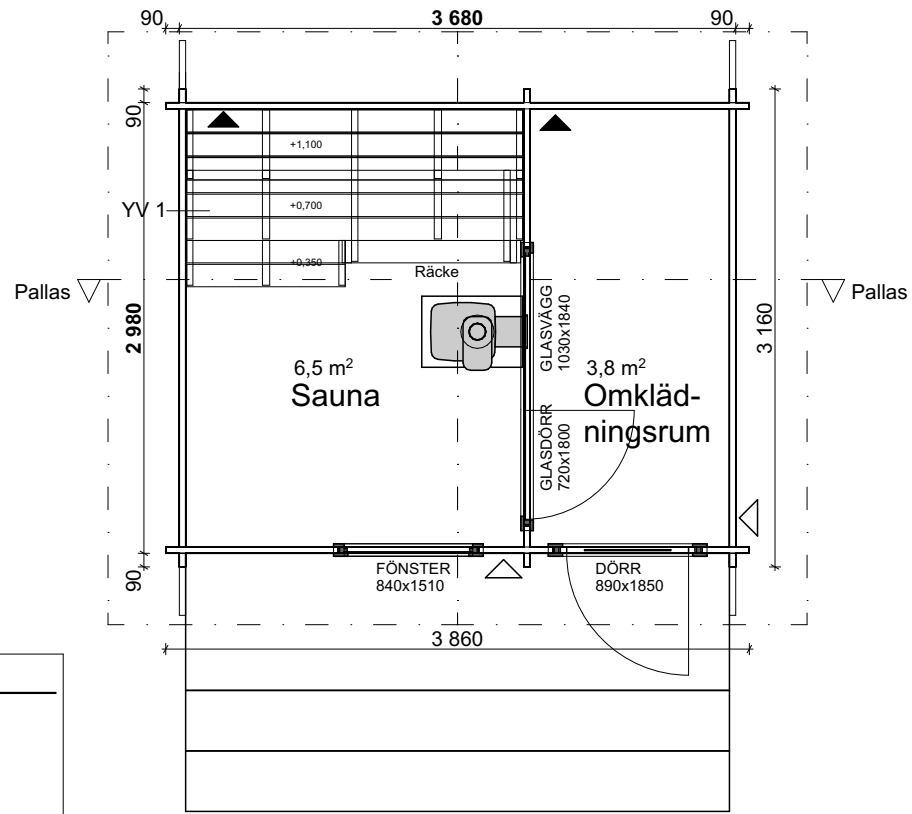

GOLVYTA 11,0 m²

Skorsten 1:20

Fasad 1:100

Fasad 1:100

Fasad 1:100

Fasad 1:100

Snitt 1:50

Kopiera eller reproducera detta material eller någon del av det, med vilken metod som helst än att sälja, hyra ut, låna ut eller annan distribution av materialet eller del av det är endast tillåtet Med LP Gardens skriftliga tillstånd i förväg. Otillåten användning av materialet kommer att resultera skadestånd och straffansvar enligt upphovsrättslagen (404/1961).

BET	ANT	ÄNDRING AVSER	DATUM	SIGN
BYGGHANDLING				
Sauna PALLAS SE				
LP Garden Karpinniementie 1 95640 Juoksenki				
A	x	LP Garden		
BR				
E				
UPPDRAG.NR	RITAD/KOMSTR.AV		HANDLÄGGARE	
DATUM				
Nybyggnad, sauna Sauna PALLAS SE				
Piharakennukset.pln				
SKALA	1:50, 1:100	NUMMER	AR A.08.1	BET