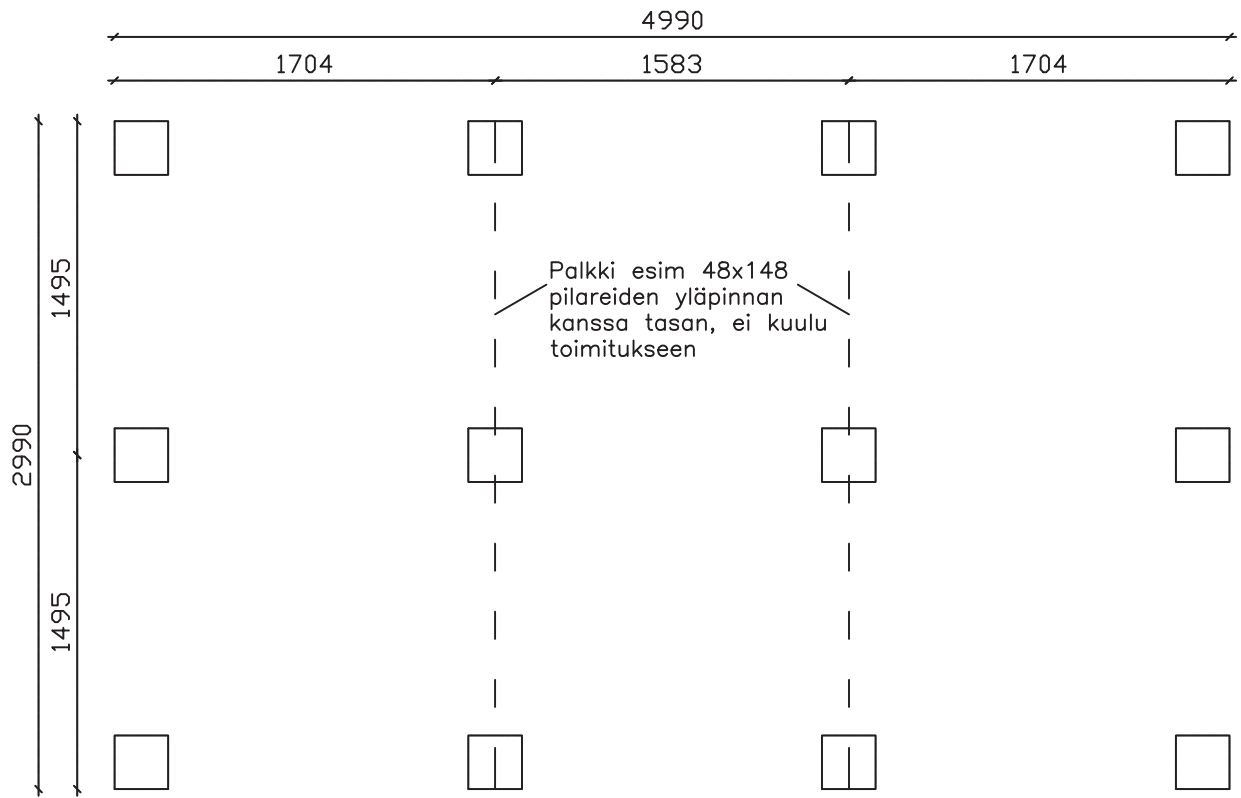

Luoman Puutuote Oy
www.lillevilla.com

proj.	pvm./date
Luoman 711-2 Kiiruna	
sisältö/description	mittakaava/scale
kehikon mitat	ei mittakaavassa

Luoman Puutuote Oy
www.lillevilla.com

proj.
Luoman 711-2 Kiiruna

Luoman 711-2 Kiiruna

sisältö/description

mittakaava/scale

kehikon ylitys, varaus

ei mittakaavassa