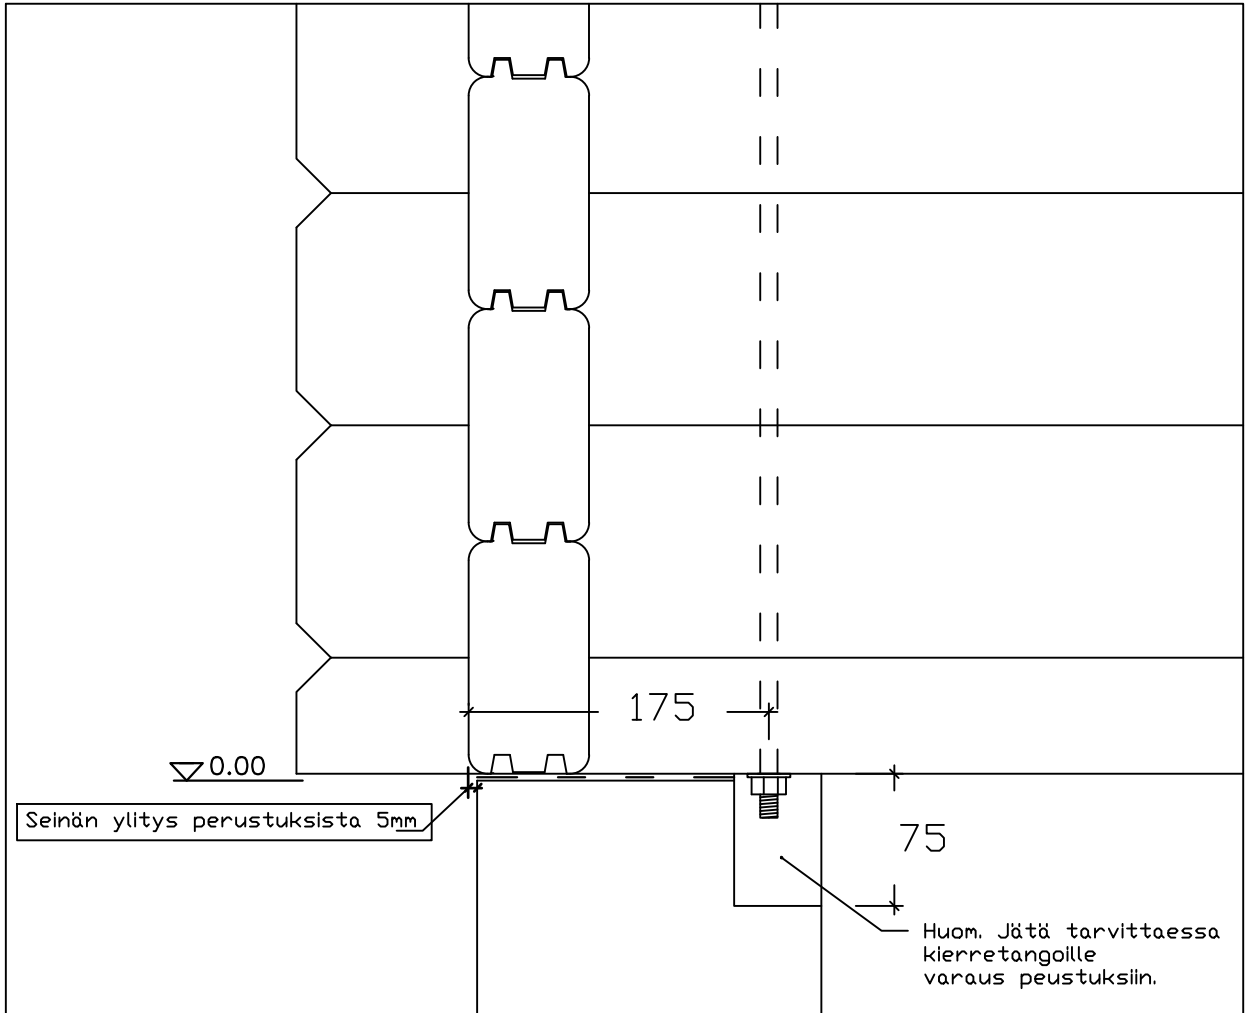

**Luoman Puutuote Oy**  
[www.lillevilla.com](http://www.lillevilla.com)

proj.

Luoman 734 Riekkö

sisältö/description

Pilariperustus, keuhikon  
pohjan mitat

pvm./date

mittakaava/scale

ei mittakaavassa