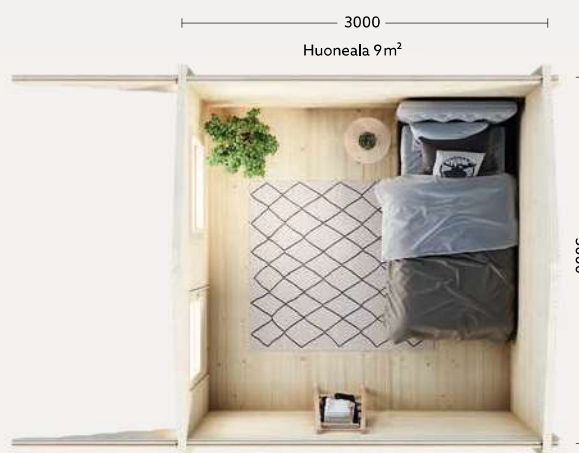

# PEIPPO / 9 m<sup>2</sup>

9 m<sup>2</sup>

2675 mm

2070 / 2380 mm

70 mm

16,8 m<sup>2</sup>

21 mm

1 kpl C10  
897 × 1820

1 kpl C2  
888 × 1188

## INFO

Ikkuna C2 aukeava

3000 × 3000 / 70 mm

4600 × 1050 × 1150 / 1550 kg  
1900 × 250 × 1000 / 50 kg