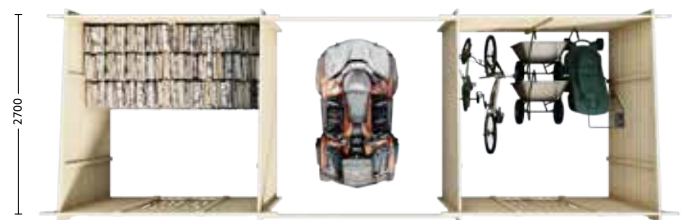

## LILLEVILLA NATTASET 21,7 m<sup>2</sup>

21,7 m<sup>2</sup>

2290 mm

1970 / 2240 mm

34 mm

29,6 m<sup>2</sup>

Y7 1000 x 1520 mm

8030 x 2700 / 34 mm

3450 x 950 x 1150 mm / 1000 kg

[www.luoman.fi](http://www.luoman.fi)

6418635049730