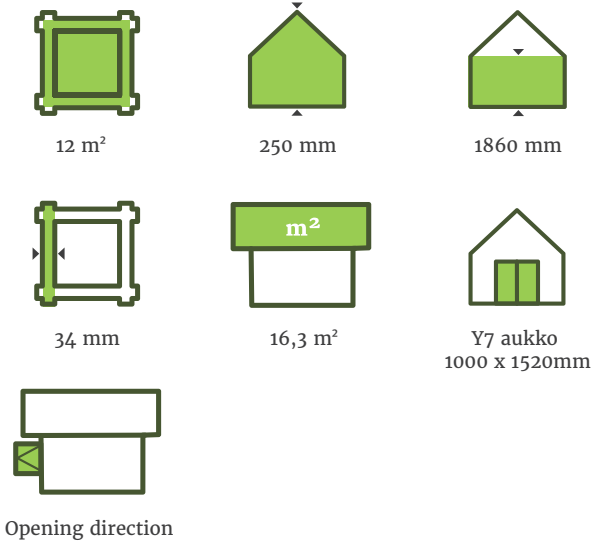

LILLEVILLA

LILLEVILLA MALLA 12 m²

4000 x 3000 / 34 mm

4200 x 560 x 1150 / 760 kg

www.luoman.fi

6418635049648