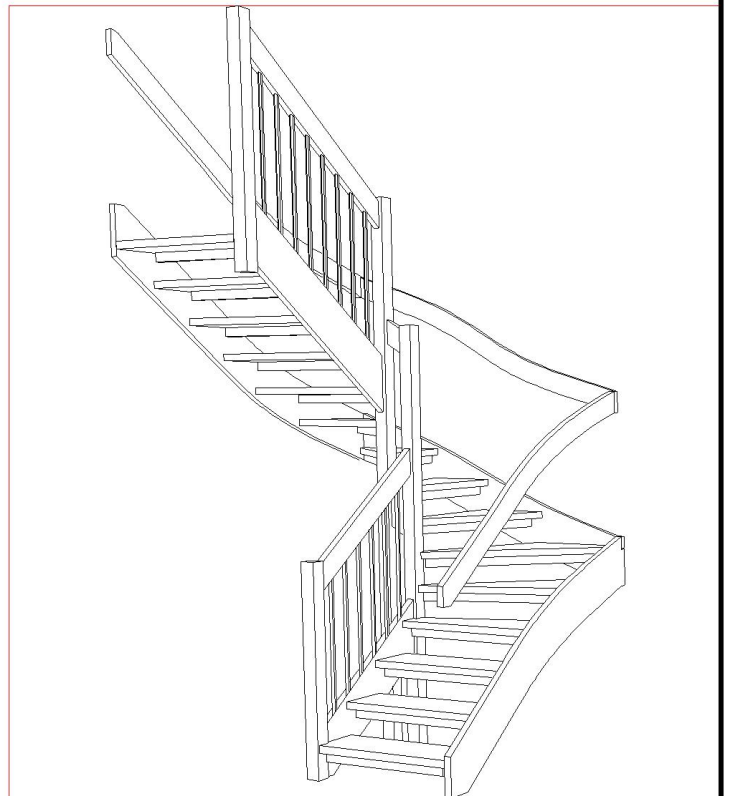

## U K8 1970x2020 Vasen

Nousu per askelma: 190 mm

Nousut: 16

Etenemä per askelma: 250 mm

Kokonais etenemä: 3780 mm

Portaan nousukulma: 37.23 °

Kerroskorkeus max: 3040 mm

Porrasaukon pituus: 2020 mm

Porrasaukon leveys: 1970 mm

Vapaa kulkuleveys: 850 mm

Portaan leveys: 910 mm

Pyydämme huomioimaan, että kuvat ovat Lappiporras Oy:n omaisuutta ja tarkoitettu vain Lappiporras Oy:n ja asiakkaan väliseen porraskaupan hoitoon.