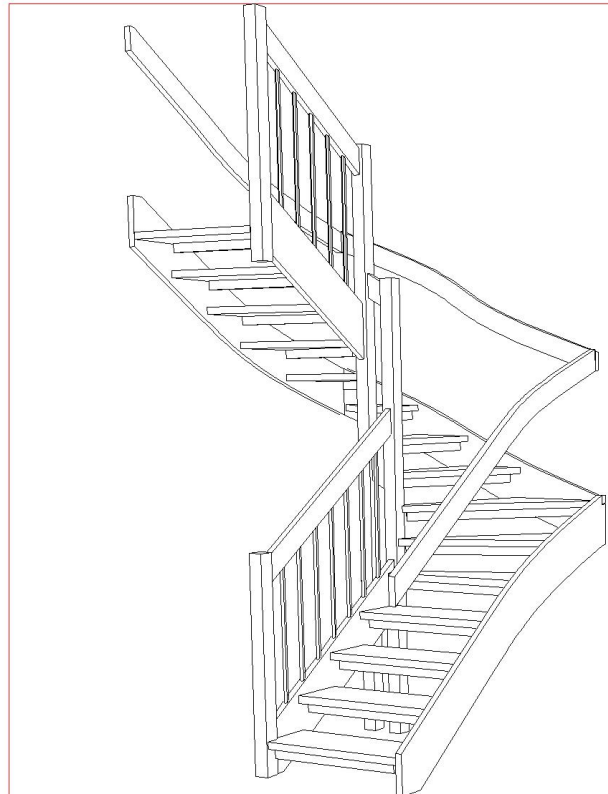

U K8 1970x1770 Oikea

Nousu per askelma: 190 mm

Nousut: 16

Etenemä per askelma: 262 mm

Kokonais etenemä: 3963 mm

Portaan nousukulma: 35.93 °

Kerroskorkeus max: 3040 mm

Porrasaukon pituus: 1770mm

Porrasaukon leveys: 1970mm

Vapaa kulkuleveys: 850mm

Portaan leveys: 910mm

Pyydämme huomioimaan, että kuvat ovat Lappiporras Oy:n omaisuutta ja tarkoitettu vain Lappiporras Oy:n ja asiakkaan väliseen porraskaupan hoitoon.