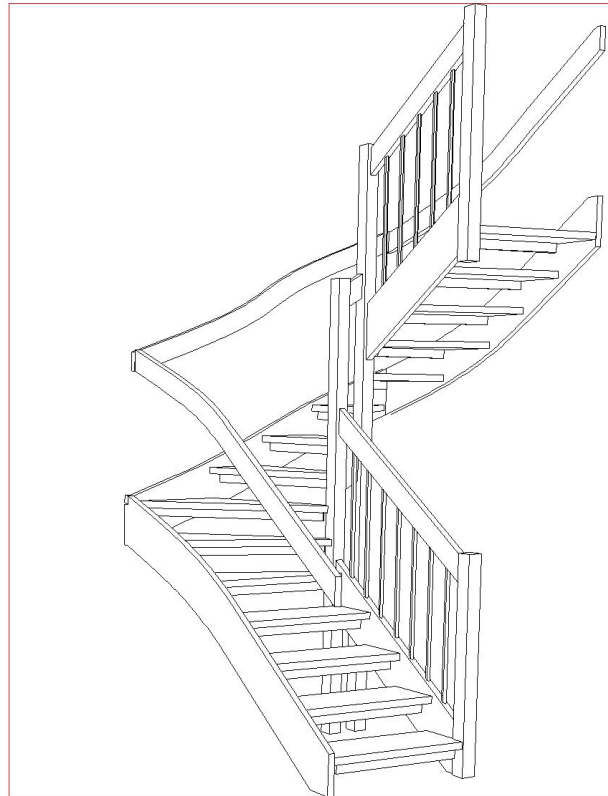

## U K8 1970x1770 Oikea

Nousu per askelma: 190 mm

Nousut: 16

Etenemä per askelma: 262 mm

Kokonais etenemä: 3963 mm

Portaan nousukulma: 35.93 °

Kerroskorkeus max: 3040 mm

Porrasaukon pituus: 1770mm

Porrasaukon leveys: 1970mm

Vapaa kulkuleveys: 850mm

Portaan leveys: 910mm

Pyydämme huomioimaan, että kuvat ovat Lappiporras Oy:n omaisuutta ja tarkoitettu vain Lappiporras Oy:n ja asiakkaan väliseen porraskaupan hoitoon.