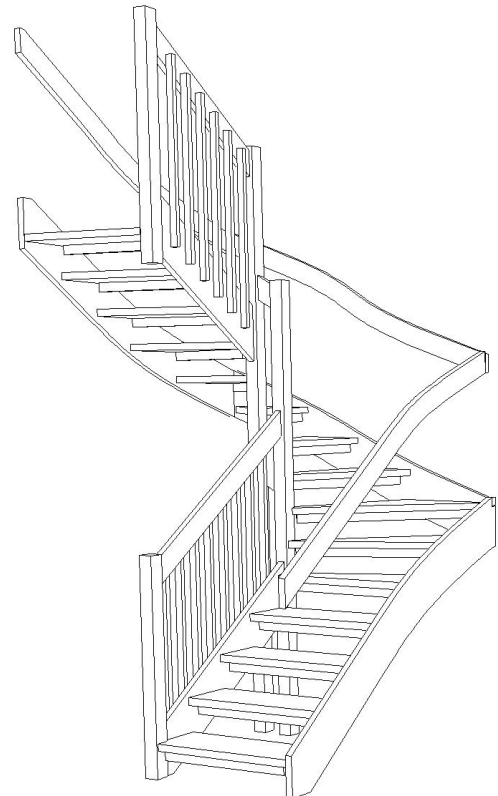

U K3 1970x1770 Vasen

Nousu per askelma: 190 mm

Nousut: 16

Etenämä per askelma: 262 mm

Kokonais etenämä: 3963 mm

Portaan nousukulma: 35.93 °

Kerroskorkeus max: 3040 mm

Porrasaukon pituus: 1770mm

Porrasaukon leveys: 1970mm

Vapaa kulkuleveys: 850mm

Portaan leveys: 910mm

Pyydämme huomioimaan, että kuvat ovat Lappiporras Oy:n omaisuutta ja tarkoitettu vain Lappiporras Oy:n ja asiakkaan väliseen porraskaupan hoitoon.