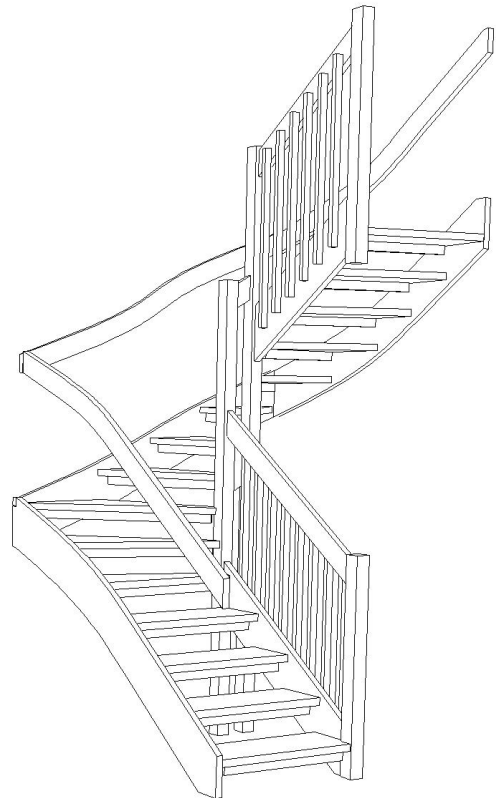

## U K3 1970x1770 Oikea

Nousu per askelma: 190 mm

Nousut: 16

Etenemä per askelma 262 mm

Kokonais etenemä: 3963 mm

Portaan nousukulma: 35.93 °

Kerroskorkeus max: 3040 mm

Porrasaukon pituus: 1770mm

Porrasaukon leveys: 1970mm

Vapaa kulkuleveys: 850mm

Portaan leveys: 910mm

Pyydämme huomioimaan, että kuvat ovat Lappiporras Oy:n omaisuutta ja tarkoitettu vain Lappiporras Oy:n ja asiakkaan väliseen porraskaupan hoitoon.