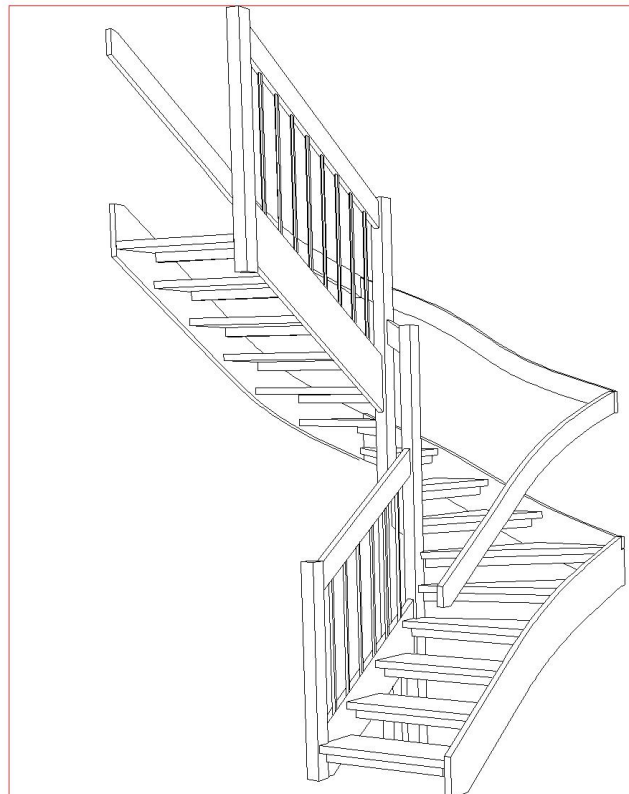

U K11 1970x2020 Vasen

Nousu per askelma: 190 mm

Nousut: 16

Etenämä per askelma: 250 mm

Kokonais etenämä: 3780 mm

Portaan nousukulma: 37.23 °

Kerroskorkeus max: 3040 mm

Porrasaukon pituus: 2020 mm

Porrasaukon leveys: 1970 mm

Vapaa kulkuleveys: 850 mm

Portaan leveys: 910 mm

Pyydämme huomioimaan, että kuvat ovat Lappiporras Oy:n omaisuutta ja tarkoitettu vain Lappiporras Oy:n ja asiakkaan väliseen porraskaupan hoitoon.