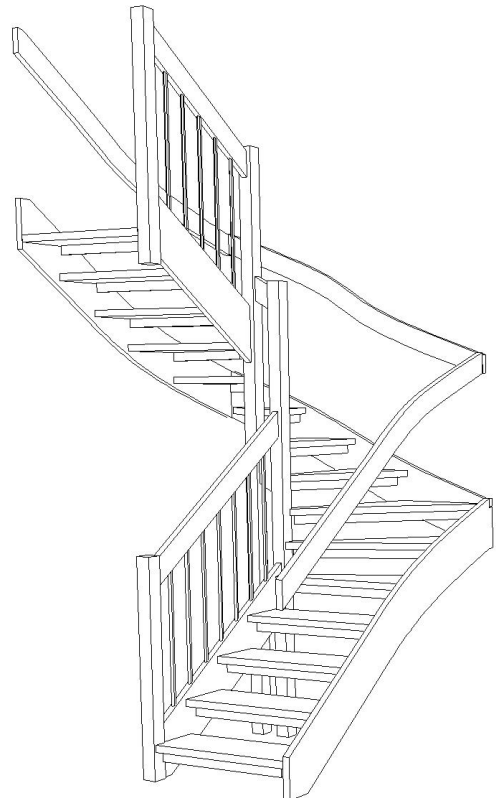

## U K11 1970x1770 Oikea

Nousu per askelma: 190 mm

Nousut: 16

Etenemä per askelma 250mm

Kokonais etenemä: 3963 mm

Portaan nousukulma: 35.93 °

Kerroskorkeus max: 3040 mm

Porrasaukon pituus: 1770mm

Porrasaukon leveys: 1970mm

Vapaa kulkuleveys: 850mm

Portaan leveys: 910mm

Pyydämme huomioimaan, että kuvat ovat Lappiporras Oy:n omaisuutta ja tarkoitettu vain Lappiporras Oy:n ja asiakkaan väliseen porraskaupan hoitoon.