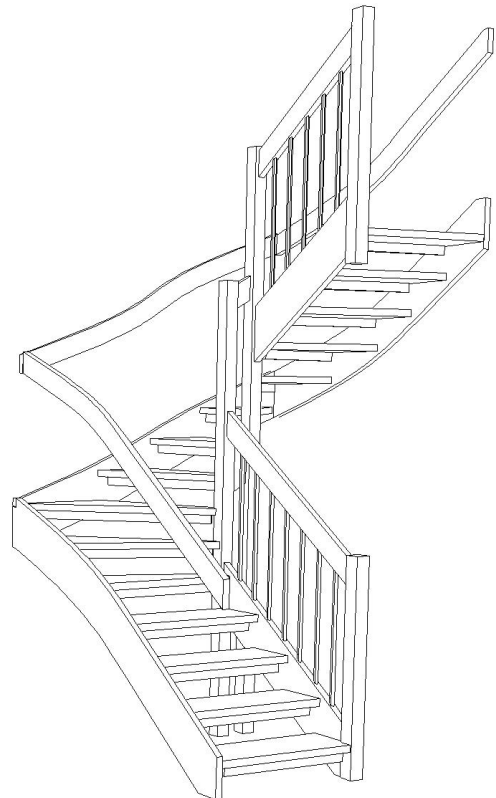

U K11 1970x1770 Oikea

Nousu per askelma: 190 mm

Nousut: 16

Etenemä per askelma 250mm

Kokonais etenemä: 3963 mm

Portaan nousukulma: 35.93 °

Kerroskorkeus max: 3040 mm

Porrasaukon pituus: 1770mm

Porrasaukon leveys: 1970mm

Vapaa kulkuleveys: 850mm

Portaan leveys: 910mm

Pyydämme huomioimaan, että kuvat ovat Lappiporras Oy:n omaisuutta ja tarkoitettu vain Lappiporras Oy:n ja asiakkaan väliseen porraskaupan hoitoon.