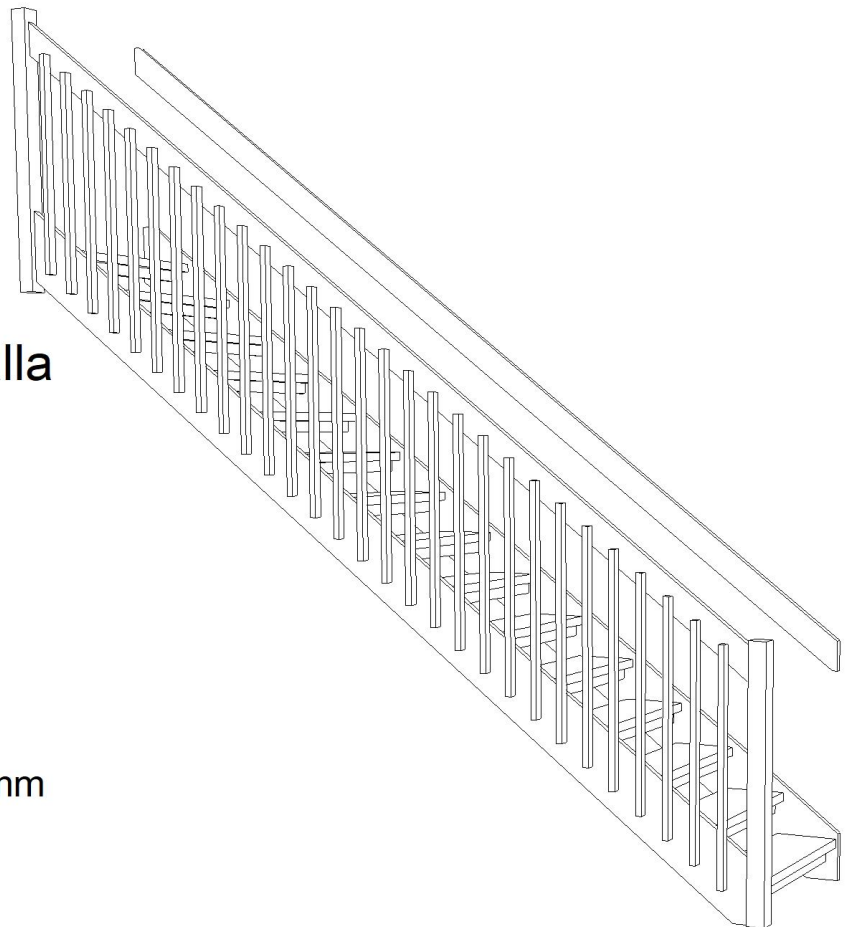

## S 3040 Kaide Vasemmalla

Nousu per askelma: 190 mm

Nousut: 16

Etenemä per askelma 250 mm

Kokonais etenemä: 3780 mm

Portaan nousukulma: 37.23 °

Kerroskorkeus max: 3040 mm

Porrasaukon pituus: 3790 mm

Porrasaukon leveys: min. 966 mm

Vapaa kulkuleveys: 865 mm

Portaan leveys: 916 mm

Pyydämme huomioimaan, että kuvat ovat Lappiporras Oy:n omaisuutta ja tarkoitettu vain Lappiporras Oy:n ja asiakkaan väliseen porraskaupan hoitoon.