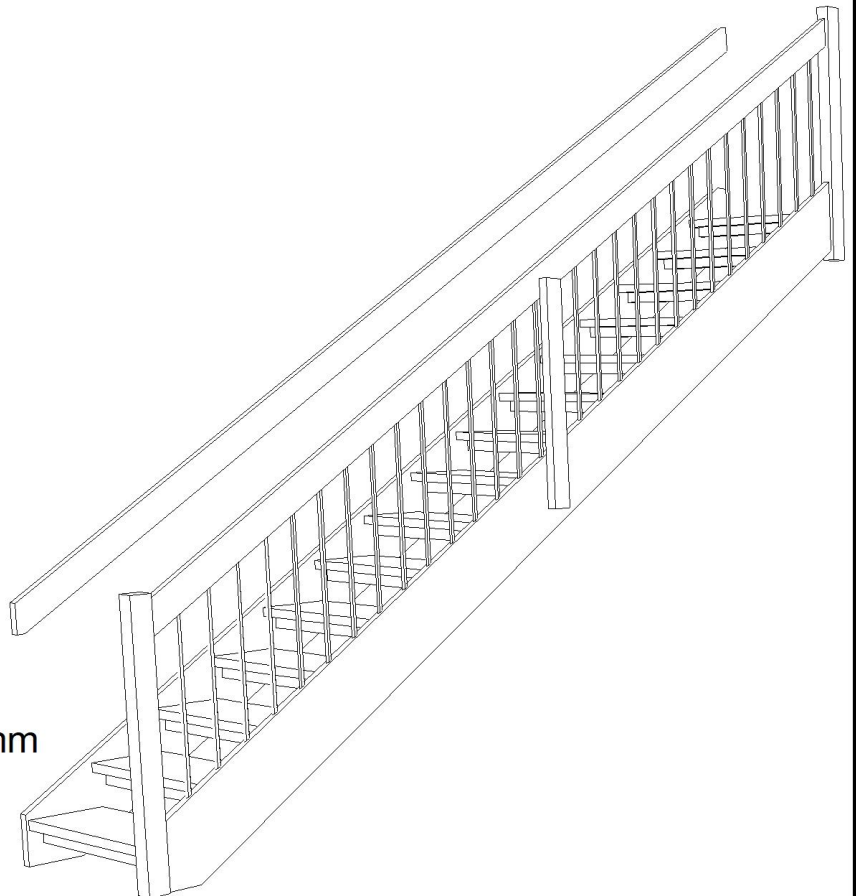

S Kaide Oikealla K8

Nousu per askelma: 190 mm

Nousut: 16

Etenemä per askelma: 250 mm

Kokonais etenemä: 3780 mm

Portaan nousukulma: 37.23 °

Kerroskorkeus max: 3040 mm

Porrasaukon pituus: 3790 mm

Porrasaukon leveys: min. 951 mm

Vapaa kulkuleveys: 861 mm

Portaan leveys: 916 mm

Pyydämme huomioimaan, että kuvat ovat Lappiporras Oy:n omaisuutta ja tarkoitettu vain Lappiporras Oy:n ja asiakkaan väliseen porraskaupan hoitoon.