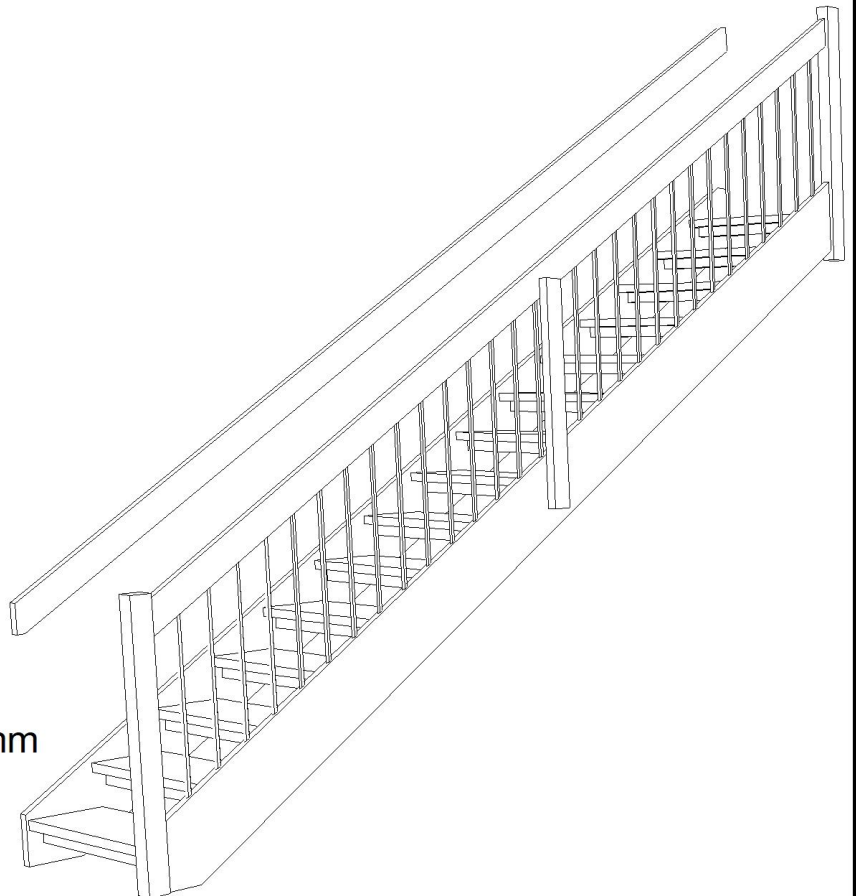

S Kaide Oikealla K11

Nousu per askelma: 190 mm

Nousut: 16

Etenemä per askelma: 250 mm

Kokonais etenemä: 3780 mm

Portaan nousukulma: 37.23 °

Kerroskorkeus max: 3040 mm

Porrasaukon pituus: 3790 mm

Porrasaukon leveys: min. 951 mm

Vapaa kulkuleveys: 861 mm

Portaan leveys: 916 mm

Pyydämme huomioimaan, että kuvat ovat Lappiporras Oy:n omaisuutta ja tarkoitettu vain Lappiporras Oy:n ja asiakkaan väliseen porraskaupan hoitoon.