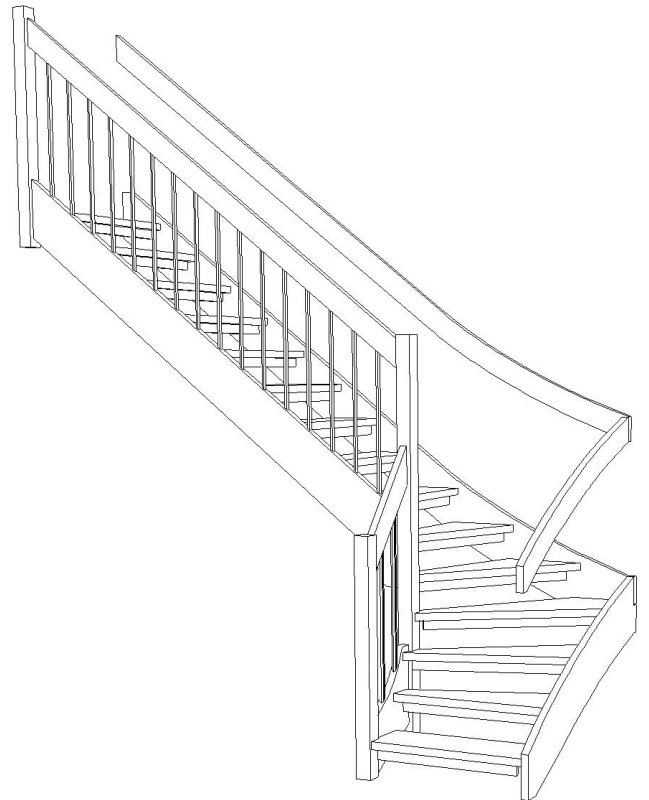

L K8 1350x3340 Vasen

Nousu per askelma: 190 mm

Nousut: 16

Etenemä per askelma: 250 mm

Kokonais etenemä: 3780 mm

Portaan nousukulma: 37.23 °

Kerroskorkeus max: 3040 mm

Porrasaukon pituus: 3340mm

Porrasaukon leveys: min. 950mm

Vapaa kulkuleveys: 850mm

Portaan leveys: 910mm

Pyydämme huomioimaan, että kuvat ovat Lappiporras Oy:n omaisuutta ja tarkoitettu vain Lappiporras Oy:n ja asiakkaan väliseen porraskaupan hoitoon.