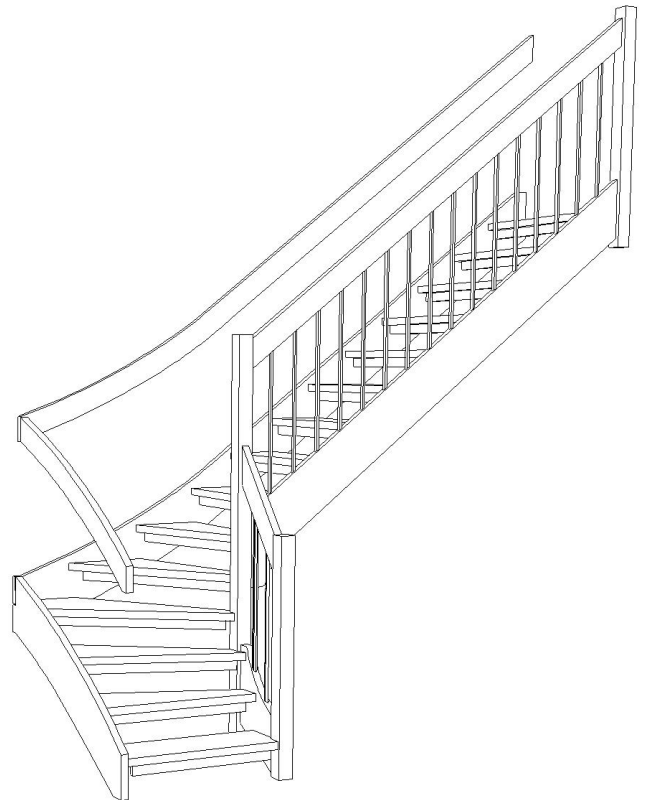

## L K8 1350x3340 Oikea

Nousu per askelma: 190 mm

Nousut: 16

Etenemä per askelma 250 mm

Kokonais etenemä: 3780 mm

Portaan nousukulma: 37.23 °

Kerroskorkeus max: 3040 mm

Porrasaukon pituus: 3340mm

Porrasaukon leveys: min. 950mm

Vapaa kulkuleveys: 850mm

Portaan leveys: 910mm

Pyydämme huomioimaan, että kuvat ovat Lappiporras Oy:n omaisuutta ja tarkoitettu vain Lappiporras Oy:n ja asiakkaan väliseen porraskaupan hoitoon.