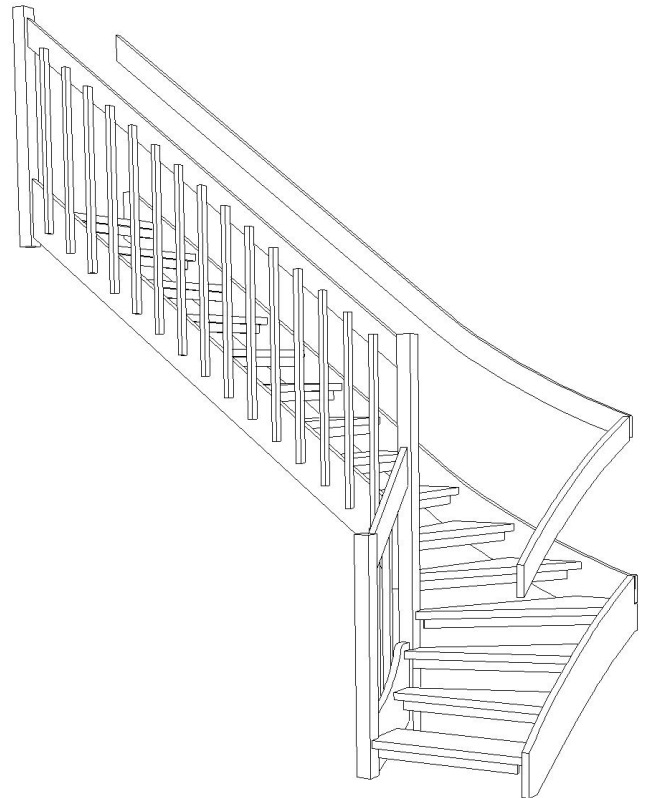

L K3 1350x3340 Vasen

Nousu per askelma: 190 mm

Nousut: 16

Etenemä per askelma: 250 mm

Kokonais etenemä: 3780 mm

Portaan nousukulma: 37.23 °

Kerroskorkeus max: 3040 mm

Porrasaukon pituus: 3340mm

Porrasaukon leveys: 960mm

Vapaa kulkuleveys: 850mm

Portaan leveys: 910mm

Pyydämme huomioimaan, että kuvat ovat Lappiporras Oy:n omaisuutta ja tarkoitettu vain Lappiporras Oy:n ja asiakkaan väliseen porraskaupan hoitoon.