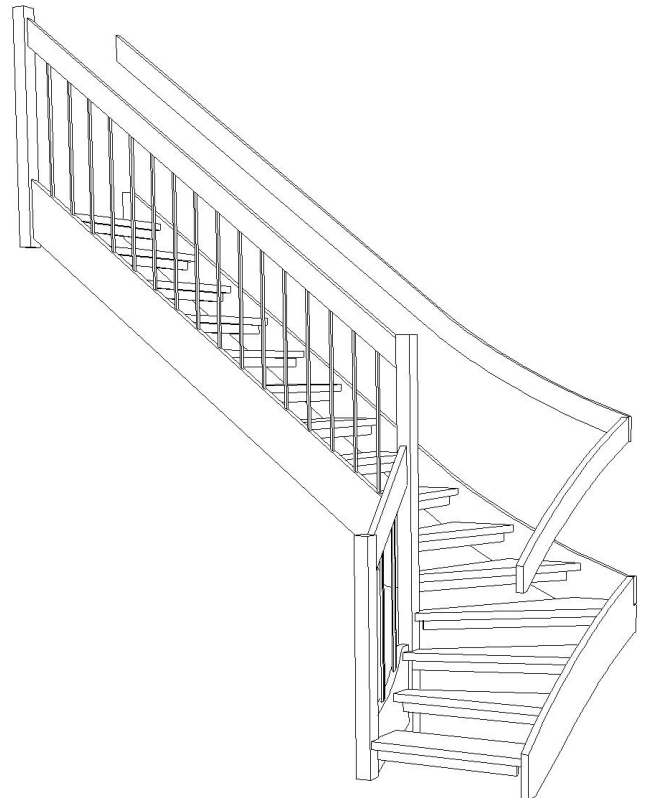

## L K11 1350x3340 Vasen

Nousu per askelma: 190 mm

Nousut: 16

Etenämä per askelma: 250 mm

Kokonais etenämä: 3780 mm

Portaan nousukulma: 37.23 °

Kerroskorkeus max: 3040 mm

Porrasaukon pituus: 3340 mm

Porrasaukon leveys: min. 950 mm

Vapaa kulkuleveys: 850 mm

Portaan leveys: 910 mm

Pyydämme huomioimaan, että kuvat ovat Lappiporras Oy:n omaisuutta ja tarkoitettu vain Lappiporras Oy:n ja asiakkaan väliseen porraskaupan hoitoon.