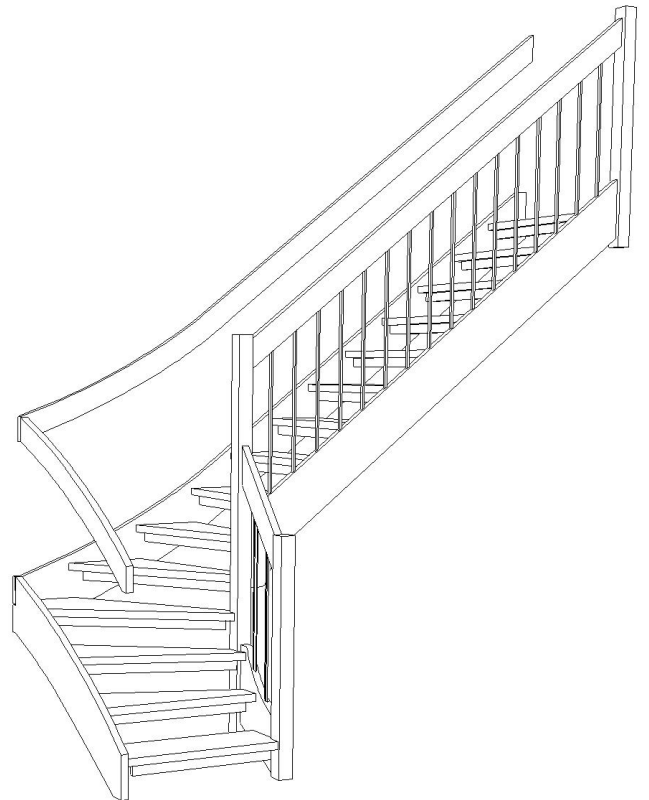

L K11 1350x3340 Oikea

Nousu per askelma: 190 mm

Nousut: 16

Etenemä per askelma: 250 mm

Kokonais etenemä: 3780 mm

Portaan nousukulma: 37.23 °

Kerroskorkeus max: 3040 mm

Porrasaukon pituus: 3340 mm

Porrasaukon leveys: min. 950 mm

Vapaa kulkuleveys: 850 mm

Portaan leveys: 910 mm

Pyydämme huomioimaan, että kuvat ovat Lappiporras Oy:n omaisuutta ja tarkoitettu vain Lappiporras Oy:n ja asiakkaan väliseen porraskaupan hoitoon.