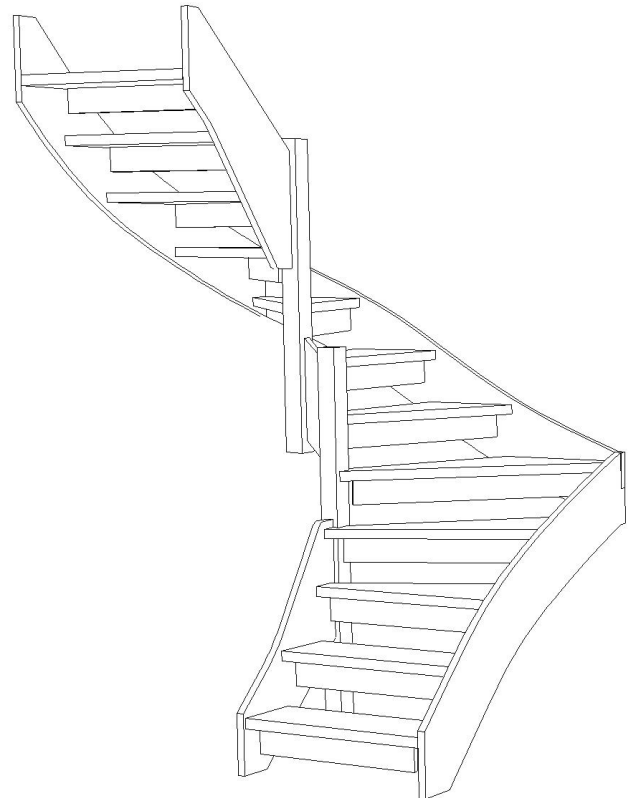

## U2860 Vasen, ei kaidetta

Nousu per askelma: 220 mm

Nousut: 13

Etenemä per askelma 220 mm

Kokonais etenemä: 2670 mm

Portaan nousukulma: 45.00 °

Kerroskorkeus max: 2860 mm

Porrasaukon pituus: 1450mm

Porrasaukon leveys: 1850mm

Vapaa kulkuleveys: 803mm

Portaan leveys: 850mm

Pyydämme huomioimaan, että kuvat ovat Lappiporras Oy:n omaisuutta ja tarkoitettu vain Lappiporras Oy:n ja asiakkaan väliseen porraskaupan hoitoon.