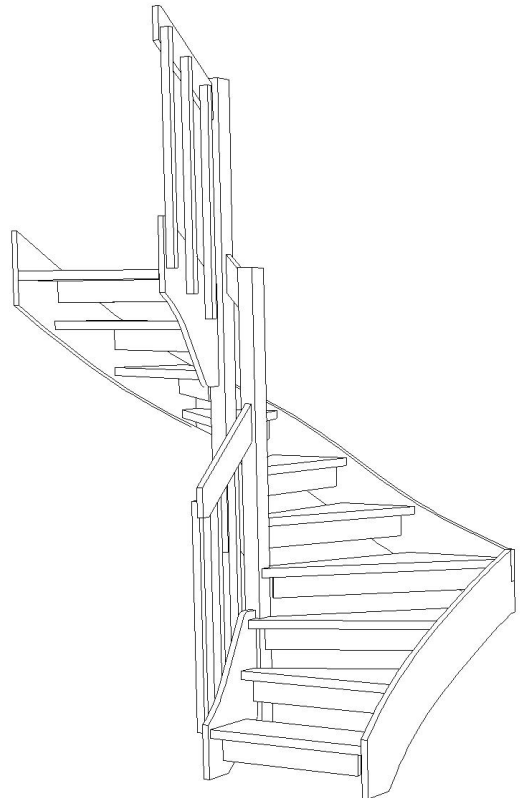

U2420 Vasen

Nousu per askelma: 220 mm

Nousut: 11

Etenemä per askelma: 220 mm

Kokonais etenemä: 2230 mm

Portaan nousukulma: 45.00 °

Kerroskorkeus max: 2420 mm

Porrasaukon pituus: 1230mm

Porrasaukon leveys: 1850mm

Vapaa kulkuleveys: 803mm

Portaan leveys: 850mm

Pyydämme huomioimaan, että kuvat ovat Lappiporras Oy:n omaisuutta ja tarkoitettu vain Lappiporras Oy:n ja asiakkaan väliseen porraskaupan hoitoon.