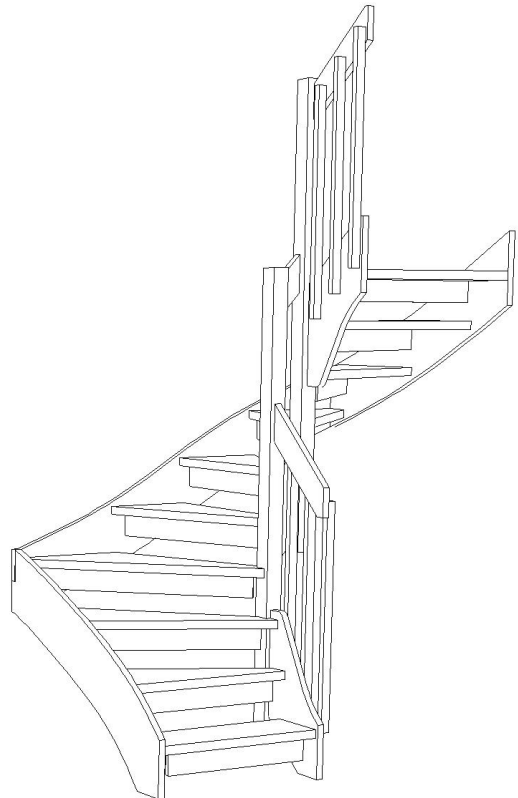

## U2420 Oikea

Nousu per askelma: 220 mm

Nousut: 11

Etenemä per askelma 220 mm

Kokonais etenemä: 2230 mm

Portaan nousukulma: 45.00 °

Kerroskorkeus max: 2420 mm

Porrasaukon pituus: 1230mm

Porrasaukon leveys: 1850mm

Vapaa kulkuleveys: 803mm

Portaan leveys: 850mm

Pyydämme huomioimaan, että kuvat ovat Lappiporras Oy:n omaisuutta ja tarkoitettu vain Lappiporras Oy:n ja asiakkaan väliseen porraskaupan hoitoon.