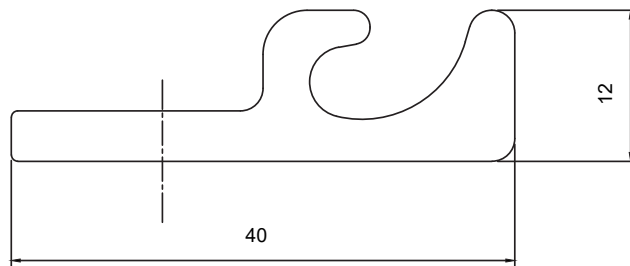

KONTIO
SOLAR

Product number/tuotenumero/produktnummer **KSK008**

Unit/mittayksikkö/måttenhet **mm**

Product name/tuotenimi/produktnamn **Grounding Lug / Maadoitusliitin / Jordterminal**