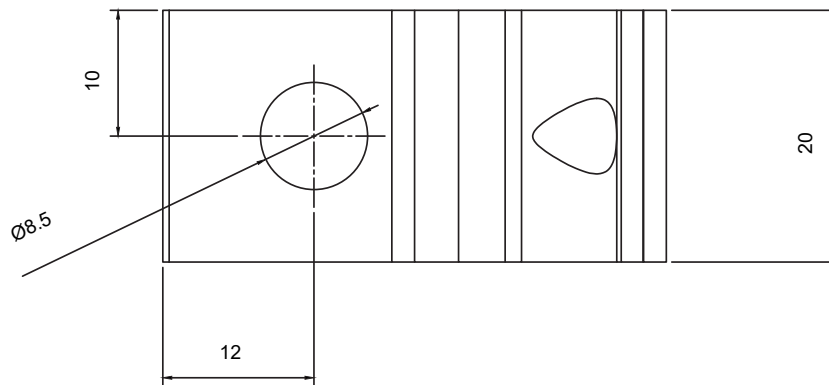

KONTIO
SOLAR

Product number/tuotenumero/produktnummer **KSK008**

Unit/mittayksikkö/måttenhet **mm**

Product name/tuotenimi/produktnamn **Grounding Lug / Maadoitusliitin / Jordterminal**