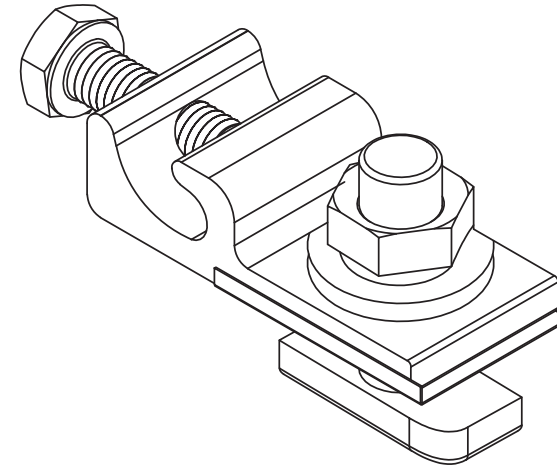

KONTIO
SOLAR

Product number/tuotenumero/produktnummer **KSK008**

Unit/mittayksikkö/måttenhet **mm**

Product name/tuotenimi/produktnamn **Grounding Lug / Maadoitusliitin / Jordterminal**