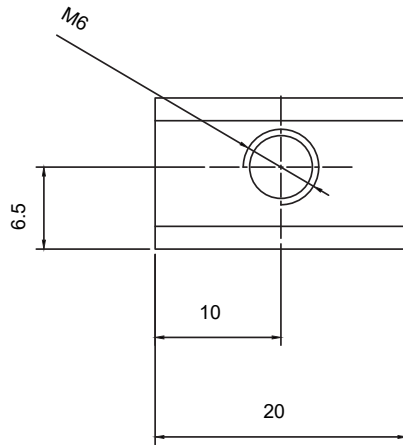

KONTIO
SOLAR

Product number/tuotenumero/produktnummer **KSK008**

Unit/mittayksikkö/måttenhet **mm**

Product name/tuotenimi/produktnamn **Grounding Lug / Maadoitusliitin / Jordterminal**