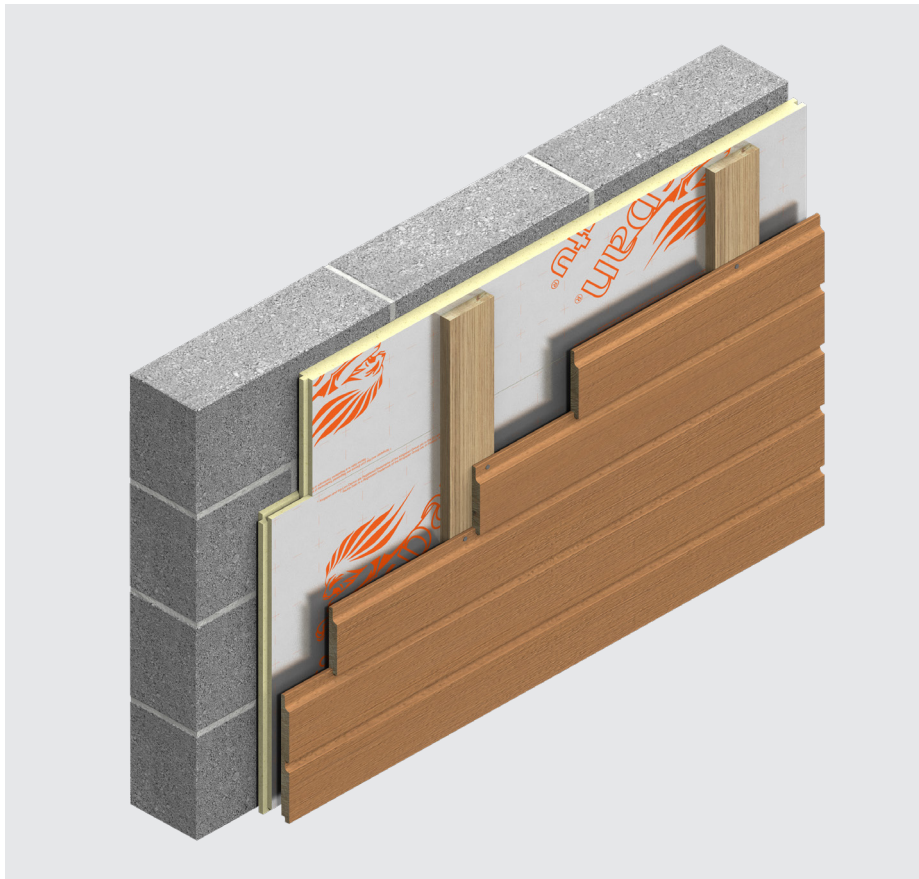

Eristeet

Sauna-Satu®

Tehokas eriste saunan seiniin ja kattoihin sekä kosteiden tilojen kattopintoihin

- Erinomainen lämmöneristyskyky, λ_D -arvo 0,022 W/(m·K)
- Soveltuu niin uudis- kuin korjausrakentamiseen
- Kuituvapaa ydin
- Diffuusiotiivis alumiinilaminaatti levyn molemmin puolin

Kuituvapaa
Ydin

Kingspan®

Tuotetiedot

Tuotekuvaus

Sauna-Satu® soveltuu saunan seinien ja kattojen sekä kosteiden tilojen kattopintojen eristeeksi. Eristelevyjä voidaan käyttää myös muissa tiloissa rakenteiden sisäpuolisena eristeeroksena yhdessä paneeli- tai muun sisäverhouksen kanssa. Sauna-Satu® sopii käytettäväksi yhtä hyvin uudis- kuin korjausrakentamisessa. Sauna-Satu® on tehokas PIR-eristelevy, jossa on kuituvapaa ydin ja diffuusiotiivis alumiinilaminaatti levyn molemmin puolin.

Tekniset tiedot

Ominaisuus	Arvo
Lämmönjohtavuus λ_D (EN 13165:2012+A2:2016)	λ_D -arvo 0,022 W/(m·K)
Vakioimitat (EN 822:2013)	600 x 1200 mm 600 x 2400 mm
Pontti	600 x 1200 mm: levykoko ympäritysponnattu 600 x 2400 mm: levykoossa pitkät sivut täysponnattu, lyhyet sivut suorareunaisia
Palokäyttäytyminen (EN 13501-1:2018)	E
Tiheys* (EN 1602:2013)	n. 30 kg/m ³
Puristuslujuus 10% puristuma (EN 826:2013)	≥ 100 kPa
Mittapysyvyys - pituus & leveys (EN 1604:2013, 48 tuntia, 70°C ja 90% RH)	≤ 1,0%
Mittapysyvyys - pituus & leveys (EN 1604:2013, 48 tuntia, -20°C)	≤ 0,5%
Umpisoluisuus (EN ISO 4590:2016)	≥ 90%
Päästöluokitus	M1
Sertifikaatit	EPD