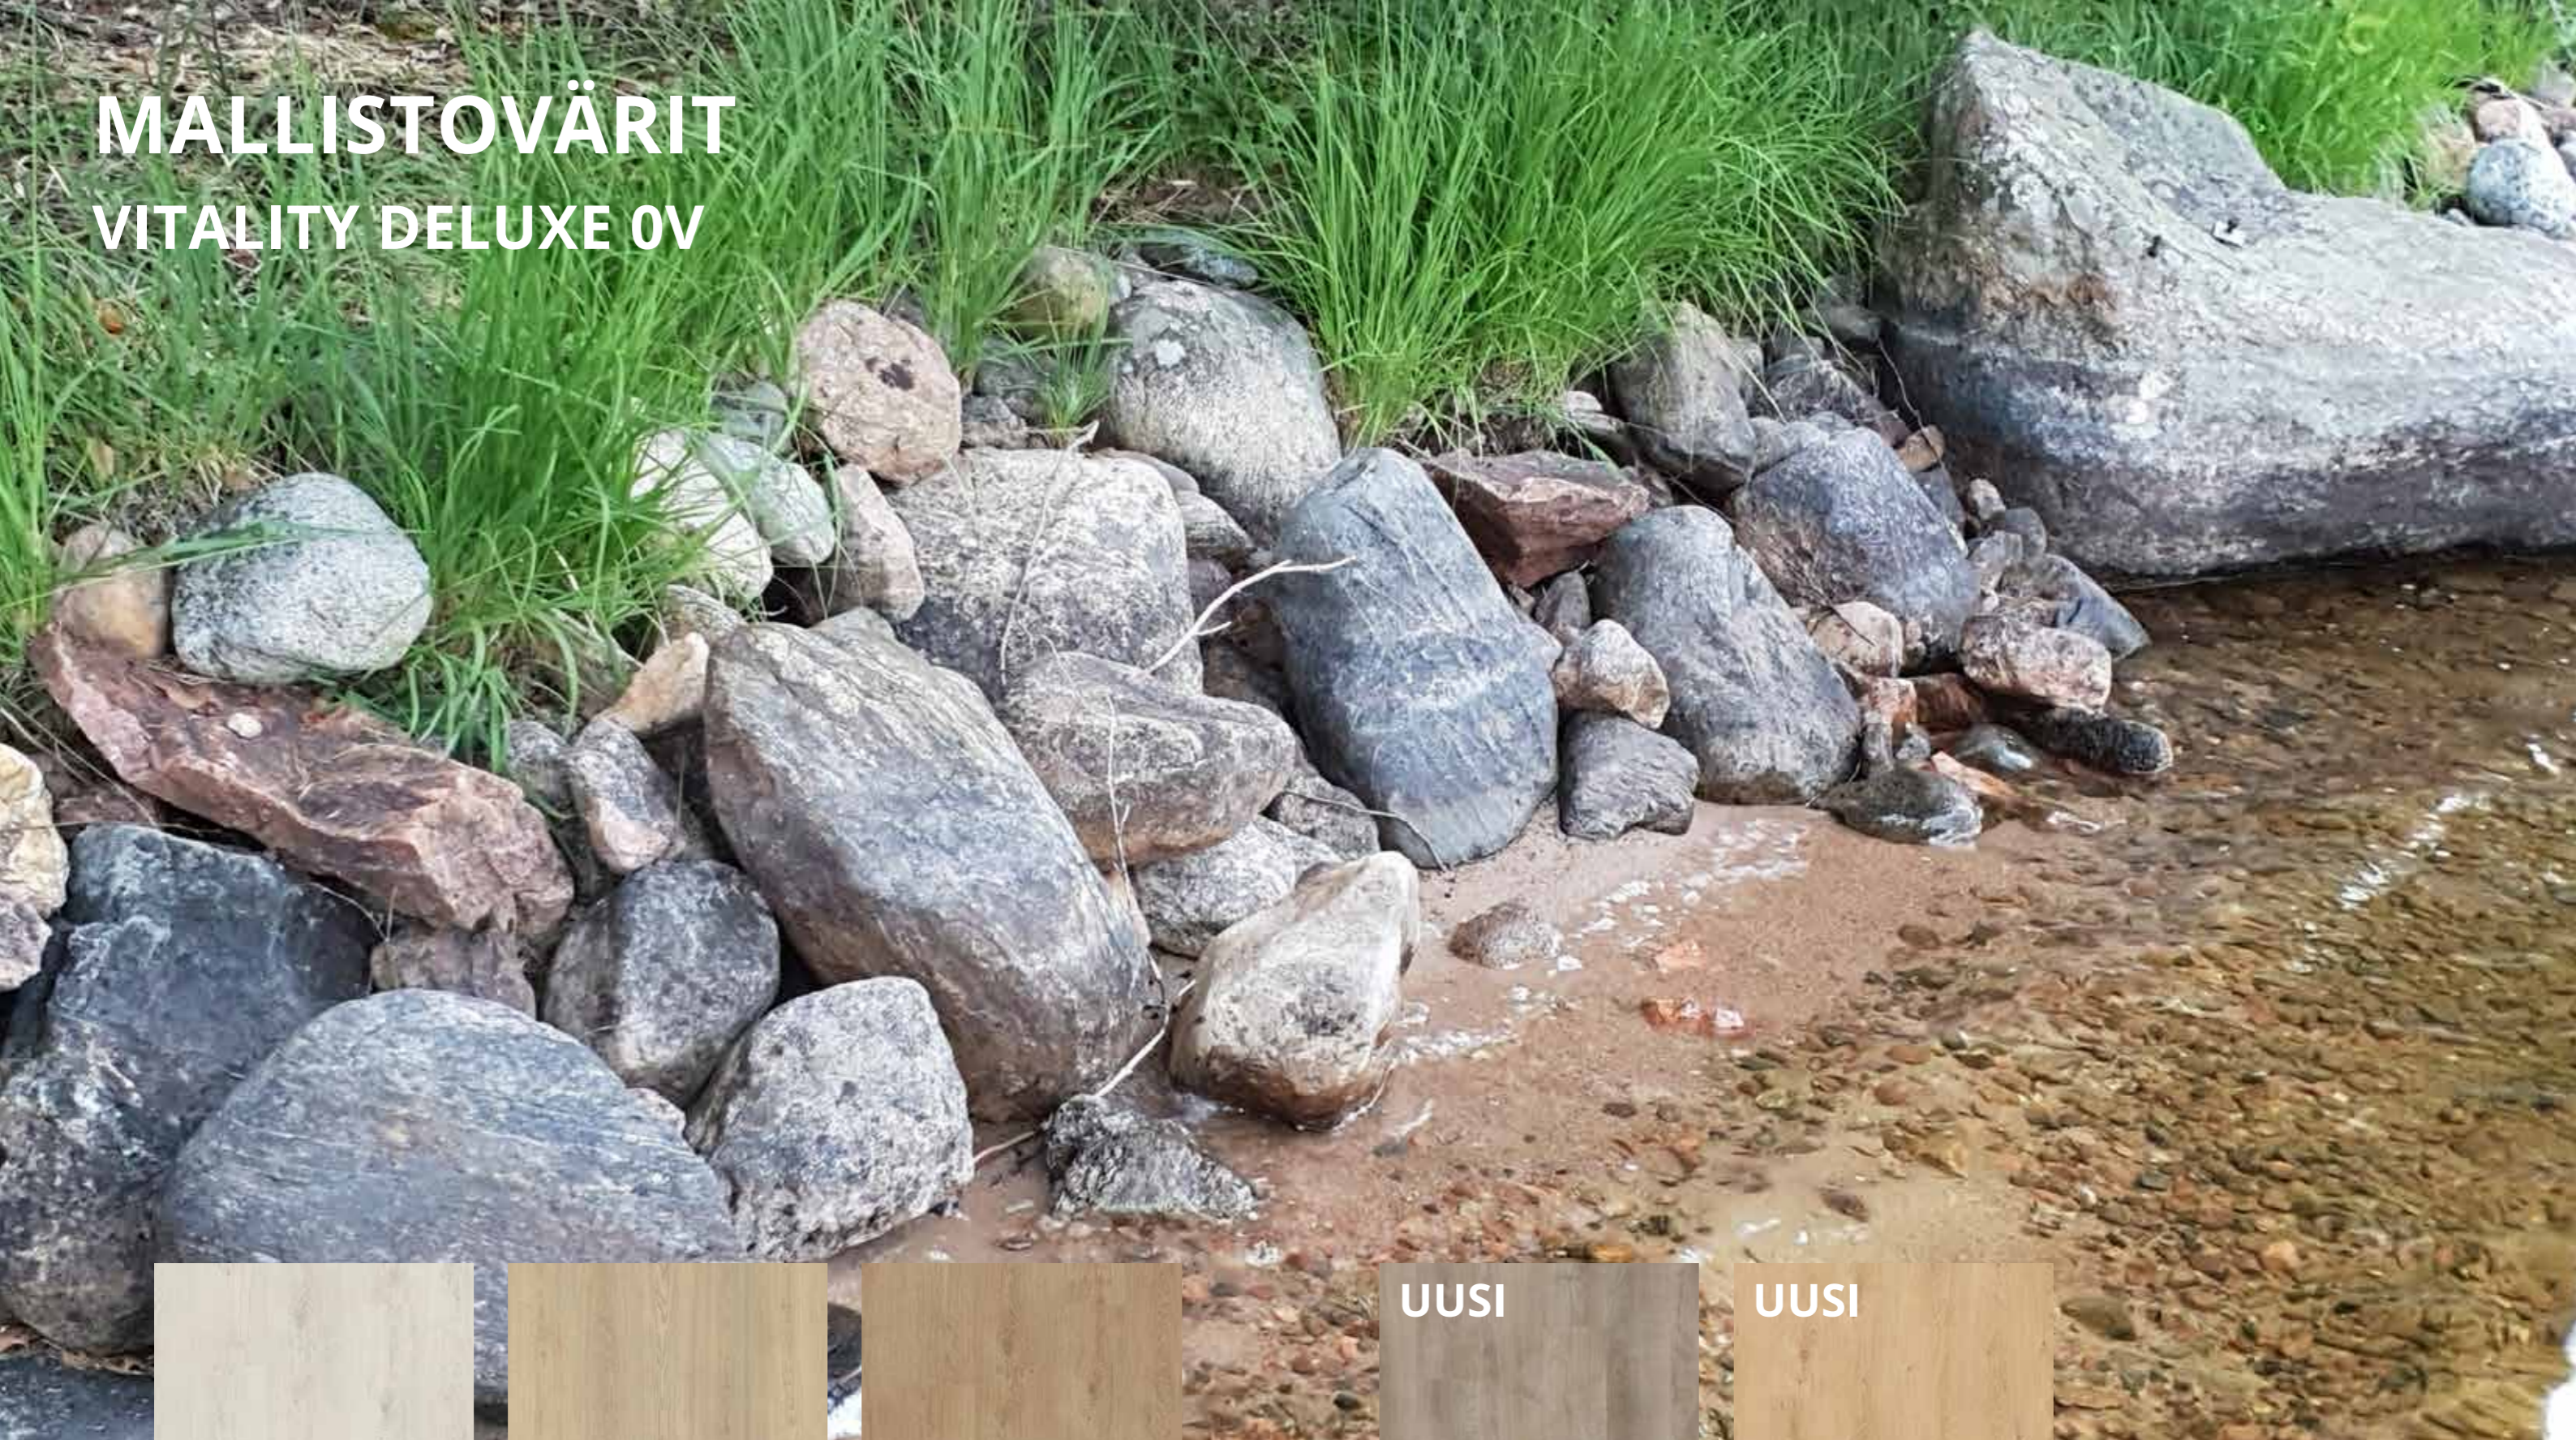

MALLISTOVÄRIT

VITALITY DELUXE 0V

WHITE OILED OAK
DEF00304
viisteetön lankku