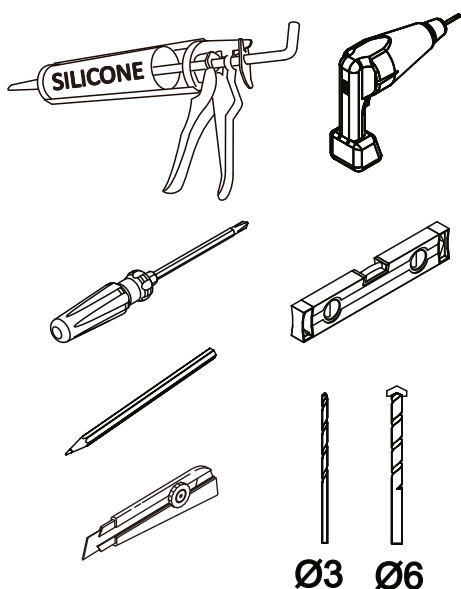

montážní návod / installation instruction

FA650/FA750/FB650/FB750

polysan 

Polysan s.r.o.

Nesměřice 52

285 22 Zruč nad Sázavou

www.polysan.cz

TOOLS