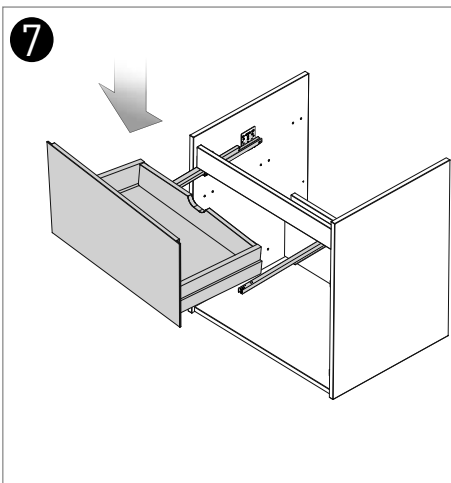

600/9986000001
900/9989000001
1000/998100001
1200/998120001

PUSH-OPEN

SOFT-CLOSE

Etulevyn ja rungon välisen raon säätö / Justering av front spalt/ Justering av front gap / Front gap adjustment / Esipaneeli seadistamine / Priekinio stalčiaus reguliavimas / Priekšējā no atvilktnes korekcijas