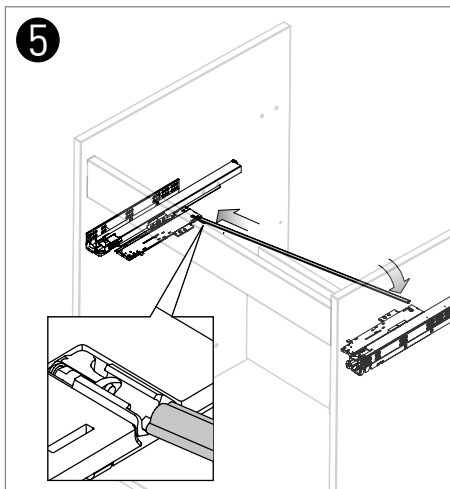

- FI** Asennusohjet
- SE** Monteringsanvisning
- NO** Monteringsanvisning
- GB** Installation instruction
- EE** Paigaldus juhend
- LT** Montavimo instrukcija
- LV** Montāžas instrukcija

Glow

Push-Open • Soft-Close

600/9986000001
900/9989000001
1000/998100001
1200/998120001

PUSH-OPEN

SOFT-CLOSE

Etulevyn ja rungon välisen raon säätö / Justering av front spalt/ Justering av front gap / Front gap adjustment / Esipaneeli seadistamine / Priekinio stalčiaus reguliavimas / Priekšējā no atvilktnes korekcijas