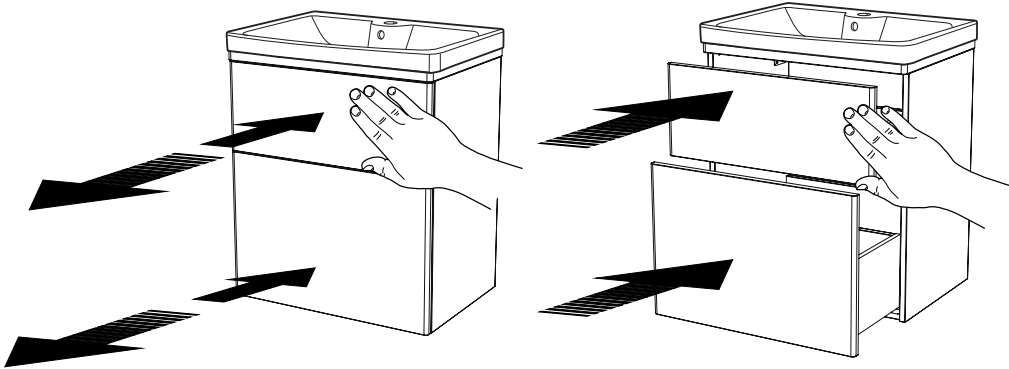

- FI** Asennusohjet
- SE** Monteringsanvisning
- NO** Monteringsanvisning
- GB** Installation instruction
- EE** Paigaldus juhend
- LT** Montavimo instrukcija
- LV** Montāžas instrukcija

Glow

Push-Open • Soft-Close

600/9986000001
900/9989000001
1000/998100001
1200/998120001

PUSH-OPEN

SOFT-CLOSE

Etulevyn ja rungon välisen raon säätö / Justering av front spalt/ Justering av front gap / Front gap adjustment / Esipaneeli seadistamine / Priekinio stalčiaus reguliavimas / Priekšējā no atvilktnes korekcijas