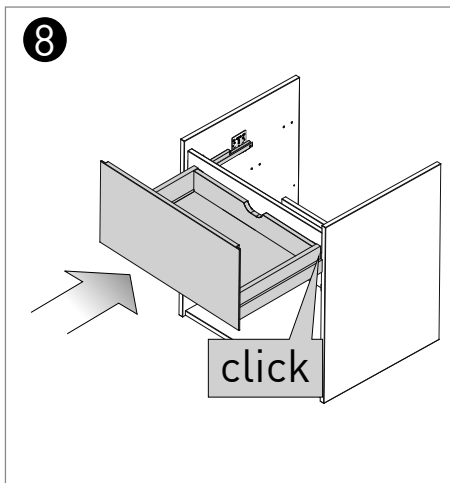

- FI** Asennusohjet
- SE** Monteringsanvisning
- NO** Monteringsanvisning
- GB** Installation instruction
- EE** Paigaldus juhend
- LT** Montavimo instrukcija
- LV** Montāžas instrukcija

Glow

Push-Open • Soft-Close

600/9986000001
900/9989000001
1000/998100001
1200/998120001

PUSH-OPEN

SOFT-CLOSE

Etulevyn ja rungon välisen raon säätö / Justering av front spalt/ Justering av front gap / Front gap adjustment / Esipaneeli seadistamine / Priekinio stalčiaus reguliavimas / Priekšējā no atvilktnes korekcijas