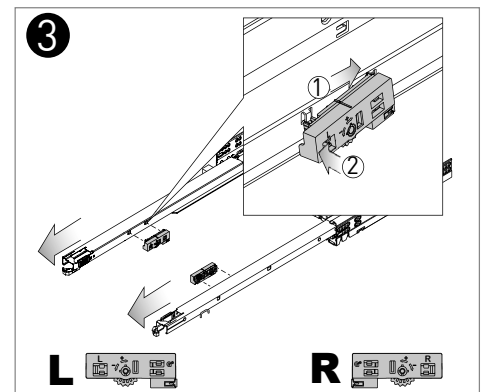

- FI** Asennusohjet
- SE** Monteringsanvisning
- NO** Monteringsanvisning
- GB** Installation instruction
- EE** Paigaldus juhend
- LT** Montavimo instrukcija
- LV** Montāžas instrukcija

Glow

Push-Open • Soft-Close

600/9986000001
900/9989000001
1000/998100001
1200/998120001

PUSH-OPEN

SOFT-CLOSE

Etulevyn ja rungon välisen raon säätö / Justering av front spalt/ Justering av front gap / Front gap adjustment / Esipaneeli seadistamine / Priekinio stalčiaus reguliavimas / Priekšējā no atvilktnes korekcijas