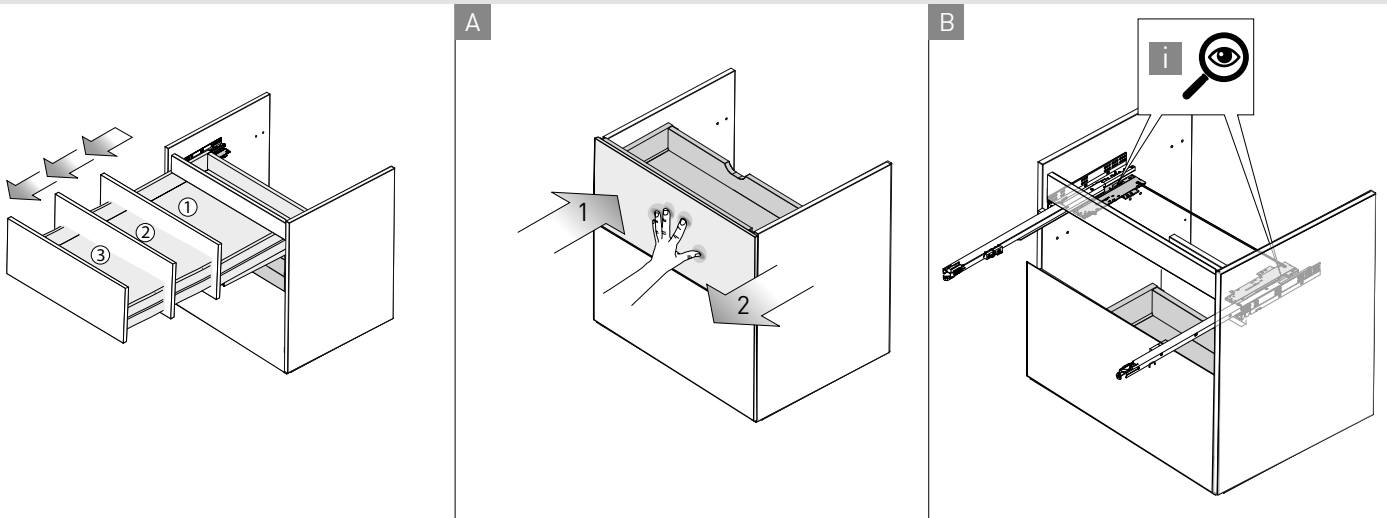

Aukeamisvoima / Öppningsimpuls / Activation force / Åpnings impuls / Avamistugevus / Aktyvavimo jėga/ Aktivizēšana spēks