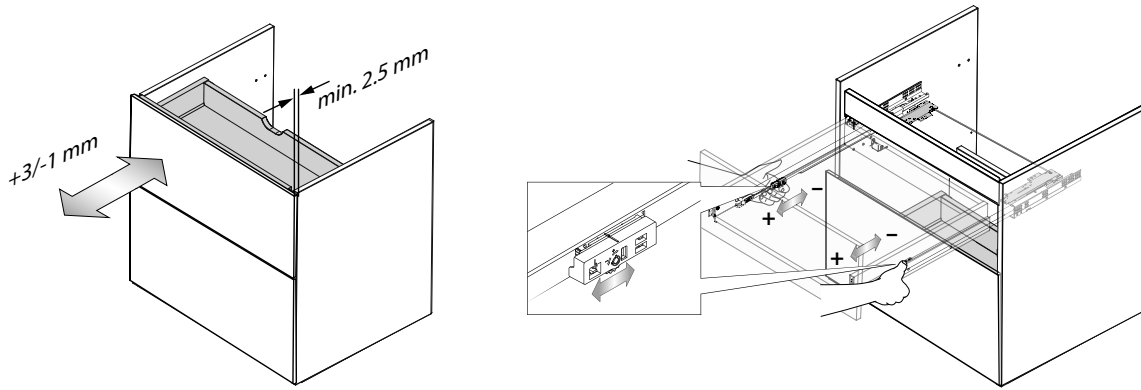

600/9986000001
900/9989000001
1000/998100001
1200/998120001

PUSH-OPEN

SOFT-CLOSE

Etulevyn ja rungon välisen raon säätö / Justering av front spalt/ Justering av front gap / Front gap adjustment / Esipaneeli seadistamine / Priekinio stalčiaus reguliavimas / Priekšējā no atvilktnes korekcijas