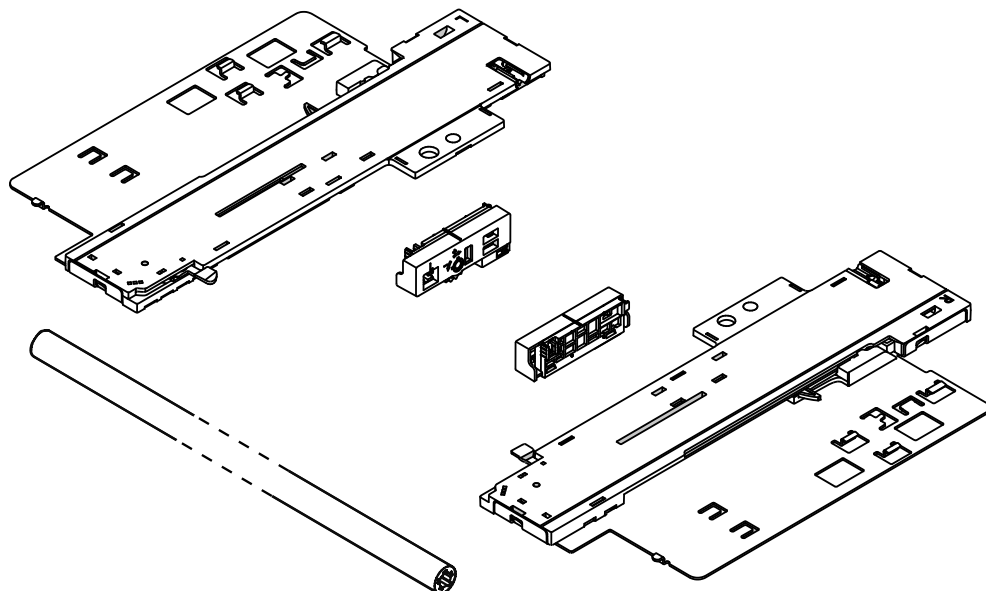

- FI** Asennusohjet
- SE** Monteringsanvisning
- NO** Monteringsanvisning
- GB** Installation instruction
- EE** Paigaldus juhend
- LT** Montavimo instrukcija
- LV** Montāžas instrukcija

Glow

Push-Open • Soft-Close

600/9986000001
900/9989000001
1000/998100001
1200/998120001

PUSH-OPEN

SOFT-CLOSE

Etulevyn ja rungon välisen raon säätö / Justering av front spalt/ Justering av front gap / Front gap adjustment / Esipaneeli seadistamine / Priekinio stalčiaus reguliavimas / Priekšējā no atvilktnes korekcijas