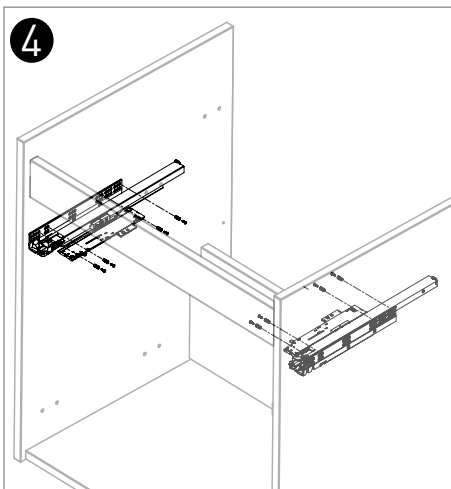

- FI** Asennusohjet
- SE** Monteringsanvisning
- NO** Monteringsanvisning
- GB** Installation instruction
- EE** Paigaldus juhend
- LT** Montavimo instrukcija
- LV** Montāžas instrukcija

Glow

Push-Open • Soft-Close

600/9986000001
900/9989000001
1000/998100001
1200/998120001

PUSH-OPEN

SOFT-CLOSE

Etulevyn ja rungon välisen raon säätö / Justering av front spalt/ Justering av front gap / Front gap adjustment / Esipaneeli seadistamine / Priekinio stalčiaus reguliavimas / Priekšējā no atvilktnes korekcijas