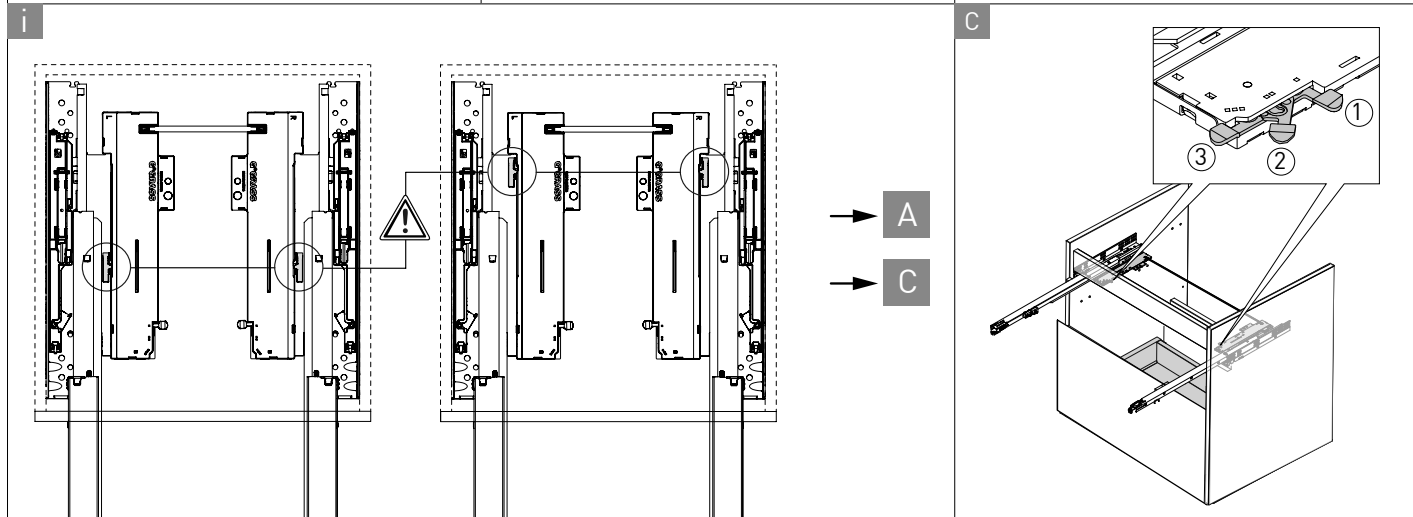

Aukeamisvoima / Öppningsimpuls / Activation force / Åpnings impuls / Avamistugevus / Aktyvavimo jėga/ Aktivizēšana spēks