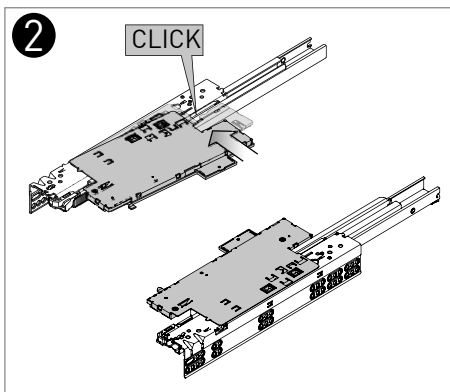

- FI** Asennusohjet
- SE** Monteringsanvisning
- NO** Monteringsanvisning
- GB** Installation instruction
- EE** Paigaldus juhend
- LT** Montavimo instrukcija
- LV** Montāžas instrukcija

Glow

Push-Open • Soft-Close

600/9986000001
900/9989000001
1000/998100001
1200/998120001

PUSH-OPEN

SOFT-CLOSE

Etulevyn ja rungon välisen raon säätö / Justering av front spalt/ Justering av front gap / Front gap adjustment / Esipaneeli seadistamine / Priekinio stalčiaus reguliavimas / Priekšējā no atvilktnes korekcijas