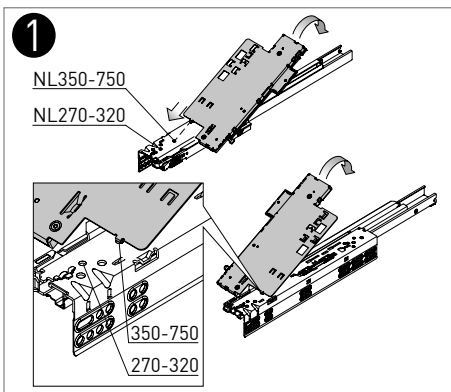

- FI** Asennusohjet
- SE** Monteringsanvisning
- NO** Monteringsanvisning
- GB** Installation instruction
- EE** Paigaldus juhend
- LT** Montavimo instrukcija
- LV** Montāžas instrukcija

Glow

Push-Open • Soft-Close

600/9986000001
900/9989000001
1000/998100001
1200/998120001

PUSH-OPEN

SOFT-CLOSE

Etulevyn ja rungon välisen raon säätö / Justering av front spalt/ Justering av front gap / Front gap adjustment / Esipaneeli seadistamine / Priekinio stalčiaus reguliavimas / Priekšējā no atvilktnes korekcijas