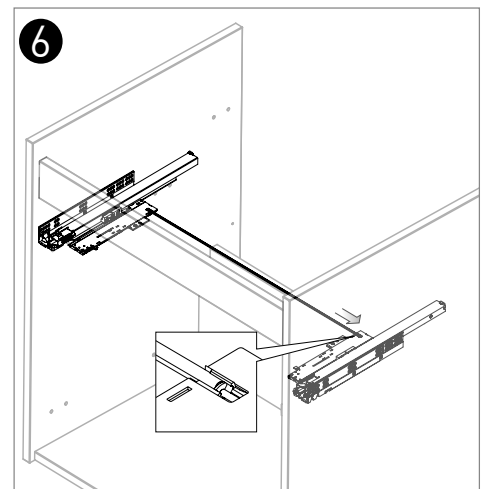

- FI** Asennusohjet
- SE** Monteringsanvisning
- NO** Monteringsanvisning
- GB** Installation instruction
- EE** Paigaldus juhend
- LT** Montavimo instrukcija
- LV** Montāžas instrukcija

Glow

Push-Open • Soft-Close

600/9986000001
900/9989000001
1000/998100001
1200/998120001

PUSH-OPEN

SOFT-CLOSE

Etulevyn ja rungon välisen raon säätö / Justering av front spalt/ Justering av front gap / Front gap adjustment / Esipaneeli seadistamine / Priekinio stalčiaus reguliavimas / Priekšējā no atvilktnes korekcijas