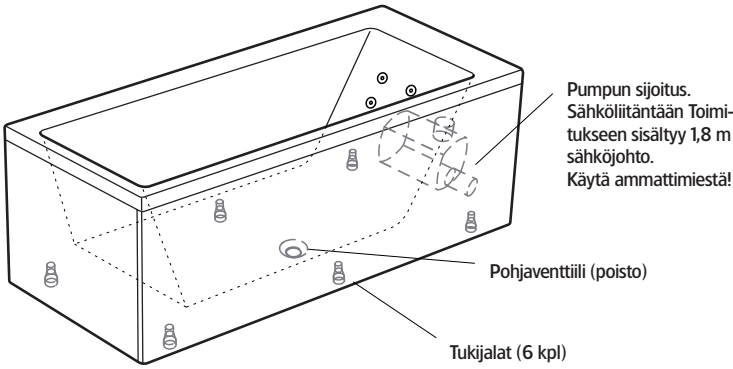

Hafa®

Lime

**FI**

Ennen kuin aloitat...

Tiedot ja mitat

Tukijalkojen sijoitus (6 kpl) Tarkasta ammeen tukijalkojen ja poistovenntiilin sijainti, jottei tukijalka asetu lattiakaivon päälle.

Jalan säätövara on noin 30 mm.
HUOM - saattaa vaihdella lattian kaatokulmasta riippuen.

Malli	Lime	
Koko, mm	1575x700x646	
Tilavuus	234 litraa	
Veden syvyys	405 mm	
Altaan sisäsyvyys	475 mm	

Materiaalit

Amme on valmistettu erittäin korkealaatuisesta saniteettiakryylistä ja vahvistettu lasikuitulujitteisella polyesterillä. Rakente antaa ammeelle monia etuja. Lämpö säilyy ammeessa hyvin, ja sen pinta on kiiltävä ja kulutusta kestävä sekä mikro-organismien syntymistä ehkäisevä.