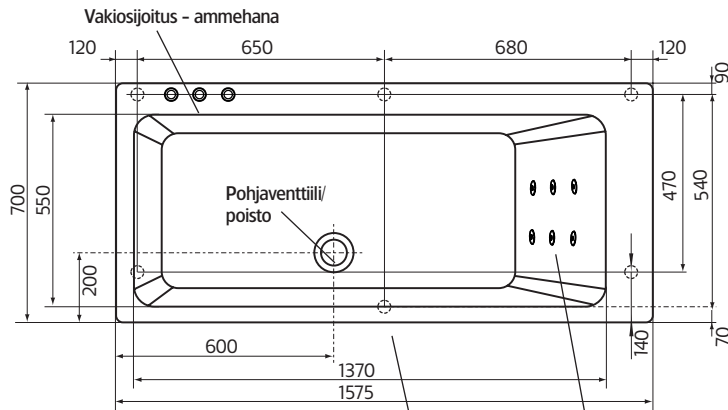

Hafa®

Lime

**FI**

Ennen kuin aloitat...

Tiedot ja mitat

Tukijalkojen sijoitus (6 kpl) Tarkasta ammeen tukijalkojen ja poistovenntiilin sijainti, jottei tukijalka asetu lattiakaivon päälle.

Jalan säätövara on noin 30 mm.
HUOM - saattaa vaihdella lattian kaatokulmasta riippuen.

Malli	Lime	
Koko, mm	1575x700x646	
Tilavuus	234 litraa	
Veden syvyys	405 mm	
Altaan sisäsyvyys	475 mm	

Materiaalit

Amme on valmistettu erittäin korkealaatuisesta saniteettiakryylistä ja vahvistettu lasikuitulujitteisella polyesterillä. Rakente antaa ammeelle monia etuja. Lämpö säilyy ammeessa hyvin, ja sen pinta on kiiltävä ja kulutusta kestävä sekä mikro-organismien syntymistä ehkäisevä.