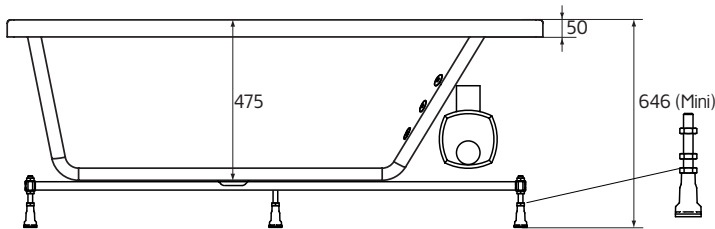

Hafa®

Lime

**FI**

Ennen kuin aloitat...

Tiedot ja mitat

Tukijalkojen sijoitus (6 kpl) Tarkasta ammeen tukijalkojen ja poistovenntiilin sijainti, jottei tukijalka asetu lattiakaivon päälle.

Jalan säätövara on noin 30 mm.
HUOM - saattaa vaihdella lattian kaatokulmasta riippuen.

Malli	Lime	
Koko, mm	1575x700x646	
Tilavuus	234 litraa	
Veden syvyys	405 mm	
Altaan sisäsyvyys	475 mm	

Materiaalit

Amme on valmistettu erittäin korkealaatuisesta saniteettiakryylistä ja vahvistettu lasikuitulujitteisella polyesterillä. Rakente antaa ammeelle monia etuja. Lämpö säilyy ammeessa hyvin, ja sen pinta on kiiltävä ja kulutusta kestävä sekä mikro-organismien syntymistä ehkäisevä.