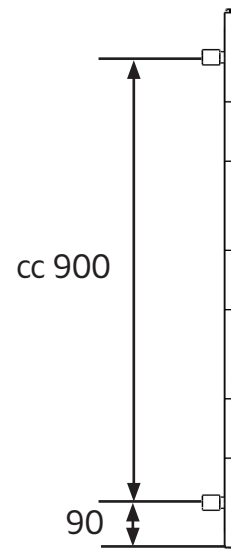

## PEAK

1509970

SE: Borra aldrig hål i väggen utan att först ha kontrollerat måtten på det aktuella exemplaret.

NO: Bor aldri hull i veggen uten å først kontrollere dimensjonene av den nåværende element.

DK: Bor aldrig huller i væggen uden først at kontrollere dimensionerne af den nuværende vare.

FI: Ennen poraamista-tarkistathan reikien mittasuhteet tuotteestasi.

GB: Before drilling any holes to the wall always check the position for the fixtures for the product itself.