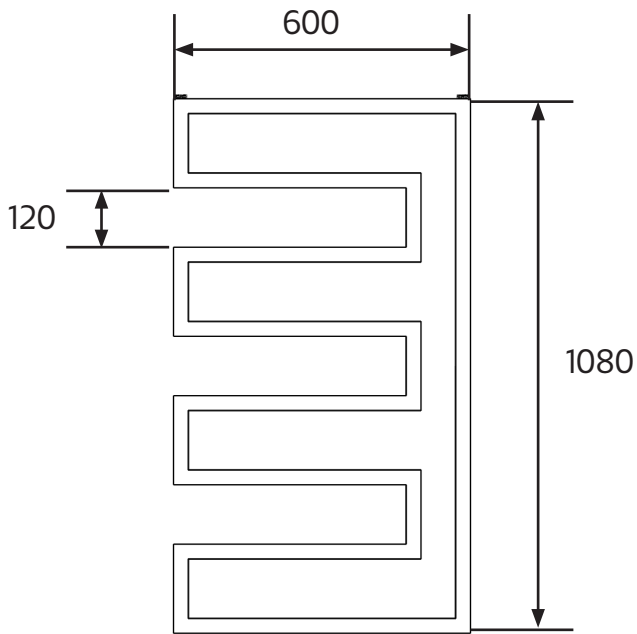

## PEAK

1509970

SE: Borra aldrig hål i väggen utan att först ha kontrollerat måtten på det aktuella exemplaret.

NO: Bor aldri hull i veggen uten å først kontrollere dimensjonene av den nåværende element.

DK: Bor aldrig huller i væggen uden først at kontrollere dimensionerne af den nuværende vare.

FI: Ennen poraamista-tarkistathan reikien mittasuhteet tuotteestasi.

GB: Before drilling any holes to the wall always check the position for the fixtures for the product itself.