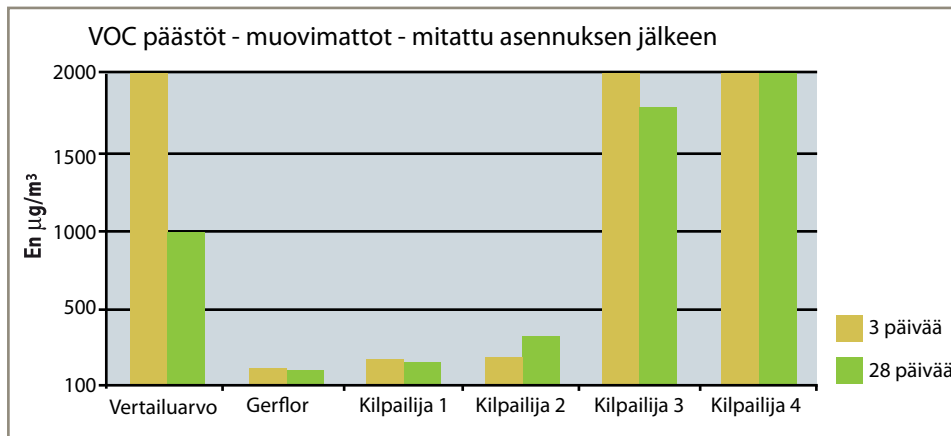

GERFLOR INVESTOI YMPÄRISTÖÖN

Muovi on turvallinen materiaali. Sitä käytetään paljon mm. terveydenhoidossa, elintarvikkeiden pakkauksissa ja rakennusteollisuudessa. Muovista valmistetaan myös erilaisia sairaaloissa käytössä olevia välineitä kuten katetreit, dialyysiputket ja veripussit. Gerflor käyttää samoja terveydelle turvallisia materiaaleja lattiapäällysteiden tuotannossa. Haluamme tarjota asiakkaillemme vain parhaista ja turvallisista materiaaleista valmistettuja tuotteita.

TERVEYS JA TURVALLISUUS

GERFLORIN TUOTTEET OVAT TURVALLISIA:

- Ei raskasmetalleja
- Ei liuotinpohjaisia raaka-aineita
- Ei ftalaatteja tai muita syöpää aiheuttavia aineita kuten DEHP, BBP
- Ei formaldehydiä
- Ei PCP:tä

GERFLOR EDELLÄKÄVIJÄNÄ

- Ei syöpää aiheuttavia päästöjä
- Ei formaldehydi päästöjä
- Ei PCP päästöjä
- VOC päästöt ovat yli 70 % alhaisemmat kuin EU:n standardit

KIERRÄTYS

Muovi, jota käytämme, on 100 % kierrätettävä rakennusmateriaali. Toisin kuin muut muovit, sitä voidaan loputtomasti kierrättää valmistamalla uusia tuotteita. Spezialistina ja muovimattojen valmistajana Gerflor on proaktiivinen ja kehittää jatkuvasti toimintoja. Tällä hetkellä pystymme 98 % kierrättämään kaiken valmistuksesta muodostuvan jätteen.