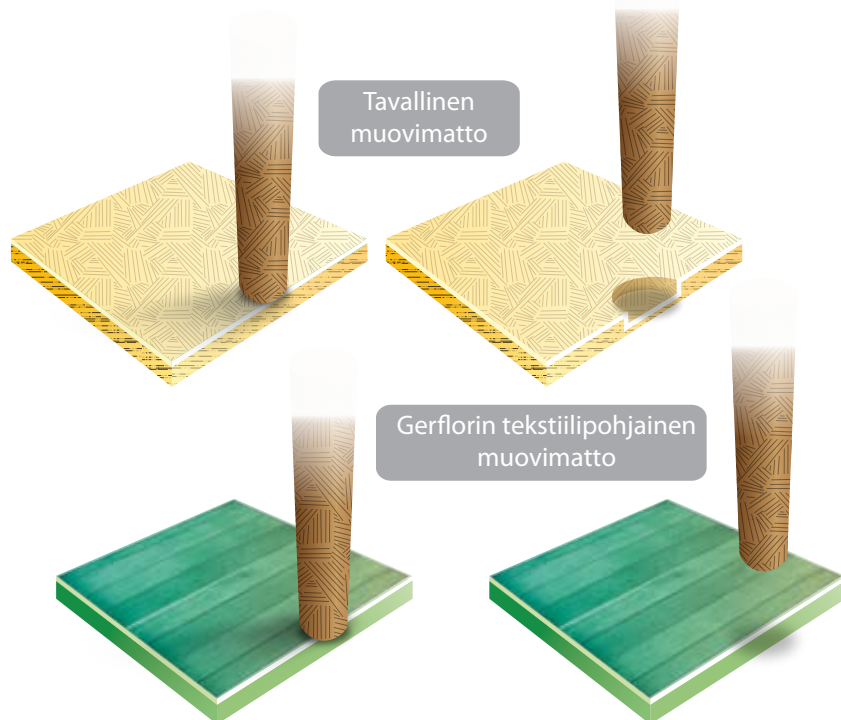

CE MERKINTÄ

HELPPO JA NOPEA ASENTAA

Voidaan asentaa kokonaan irtoasennuksena tai Texline Grip mattoteippiä käyttäen. Asennus voidaan tehdä suoraan vanhan lattian päälle. Asennus onnistuu vaikka aluslattia olisi vähän epätasainen.

Texline voidaan asentaa seuraaville alustoille:

Puulattia: sauma 3mm
 Keraaminen laatta: sauma 5 mm leveä ja 1 mm syvä
 Muovimatto
 Betoni

HELPPOA PUHTAANAPITOA

Poista roskat imuroimalla tai mikrokuitumopilla. Likatahrat mopataan neutraalilla pesuainevedellä. Ei vaadi vahausta.

VESITIIVIS

Texlinen pinta on vesitiivis. Kosteussulkukalvo estää alustasta nousevat kemialliset- ja vesihöyryt

SÄILYTTÄÄ PAKSUUTENSA

Tekstiilipohjan ja jäykän rungon ansiosta päällysteeseen ei jää painaumia.