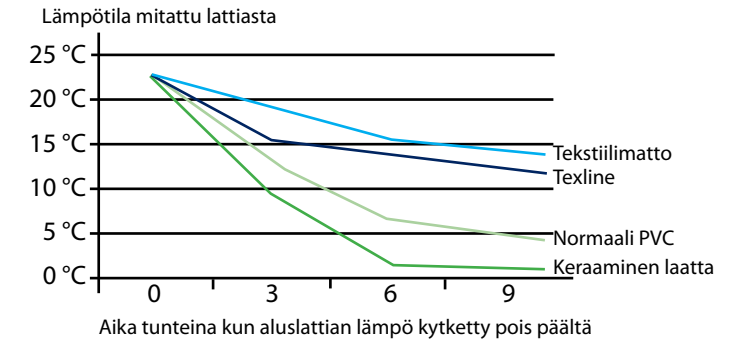

LÄMMIN JALALLE

Kävele paljain jaloin

Tekstiilipohjan ansiosta lattia säilyy lämpöisenä vaikka aluslattian lämpö laskisi.