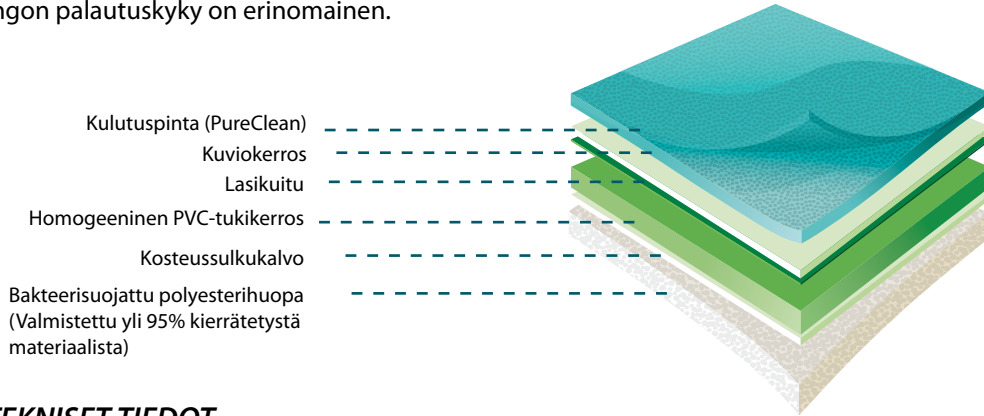

Gerflor Asuntomatot

2012-2013

gerflor.fi

TEXLINE

TEXLINE HQR

Gerflor[®]
theflooringroup

RAKENNE

Jäykän rungon ansiosta Texline pitää hyvin muotonsa ja rungon palautuskyky on erinomainen.

Kulutuspinta (PureClean)
 Kuviokerros
 Lasikuitu
 Homogeeninen PVC-tukikerros
 Kosteussulkukalvo
 Bakteerisuojaattu polyesterihuopa
 (Valmistettu yli 95% kierrätetystä materiaalista)

TEKNISET TIEDOT

KUVAUS