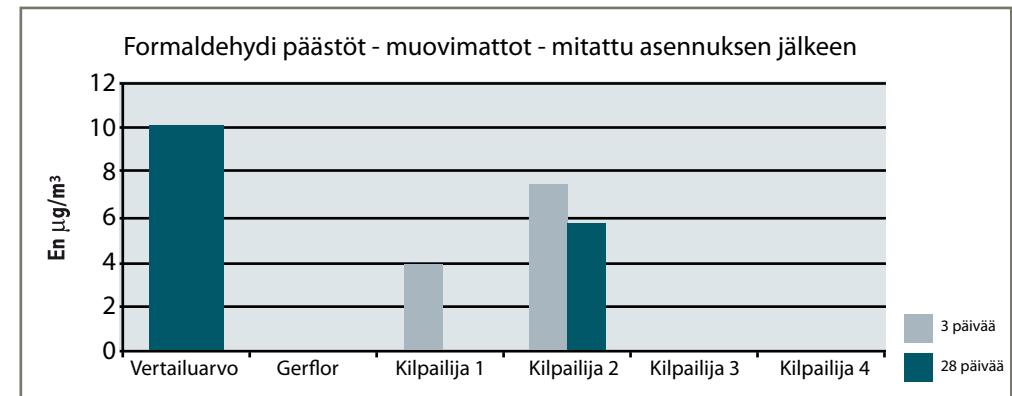

GERFLOR INVESTOI YMPÄRISTÖÖN

Muovi on turvallinen materiaali. Sitä käytetään paljon mm. terveydenhoidossa, elintarvikkeiden pakkauksissa ja rakennusteollisuudessa. Muovista valmistetaan myös erilaisia sairaaloissa käytössä olevia välineitä kuten katetreit, dialyysiputket ja veripussit. Gerflor käyttää samoja terveydelle turvallisia materiaaleja lattiapäällysteiden tuotannossa. Haluamme tarjota asiakkaillemme vain parhaista ja turvallisista materiaaleista valmistettuja tuotteita.

TERVEYS JA TURVALLISUUS

GERFLORIN TUOTTEET OVAT TURVALLISIA:

- Ei raskasmetalleja
- Ei liuotinpohjaisia raaka-aineita
- Ei ftalaatteja tai muita syöpää aiheuttavia aineita kuten DEHP, BBP
- Ei formaldehydiä
- Ei PCP:tä

GERFLOR EDELLÄKÄVIJÄNÄ

- Ei syöpää aiheuttavia päästöjä
- Ei formaldehydi päästöjä
- Ei PCP päästöjä
- VOC päästöt ovat yli 70 % alhaisemmat kuin EU:n standardit

KIERRÄTYS

Muovi, jota käytämme, on 100 % kierrätettävä rakennusmateriaali. Toisin kuin muut muovit, sitä voidaan loputtomasti kierrättää valmistamalla uusia tuotteita. Spezialistina ja muovimattojen valmistajana Gerflor on proaktiivinen ja kehittää jatkuvasti toimintoja. Tällä hetkellä pystymme 98 % kierrättämään kaiken valmistuksesta muodostuvan jätteen.