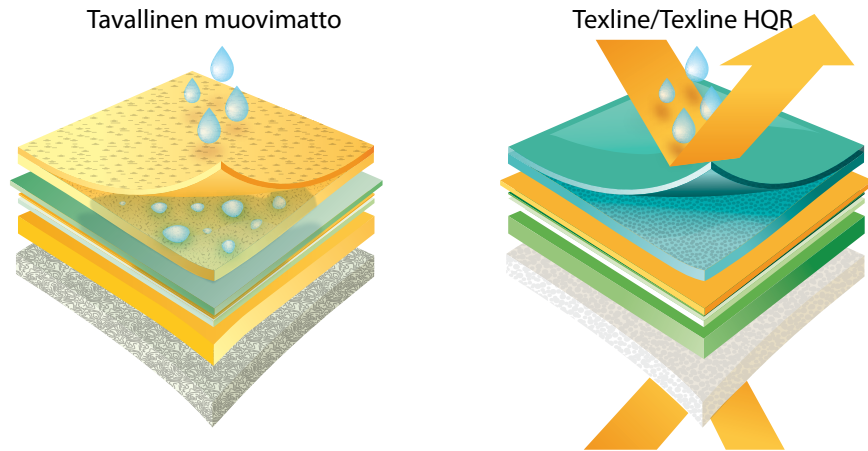

Texline voidaan asentaa seuraaville alustoille:

Puulattia: sauma 3mm
 Keraaminen laatta: sauma 5 mm leveä ja 1 mm syvä
 Muovimatto
 Betoni

HELPPOA PUHTAANAPITOA

Poista roskat imuroimalla tai mikrokuitumopilla. Likatahrat mopataan neutraalilla pesuainevedellä. Ei vaadi vahausta.

VESITIIVIS

Texlinen pinta on vesitiivis. Kosteussulkukalvo estää alustasta nousevat kemialliset- ja vesihöyryt

SÄILYTTÄÄ PAKSUUTENSA

Tekstiilipohjan ja jäykän rungon ansiosta päällysteeseen ei jää painaumia.