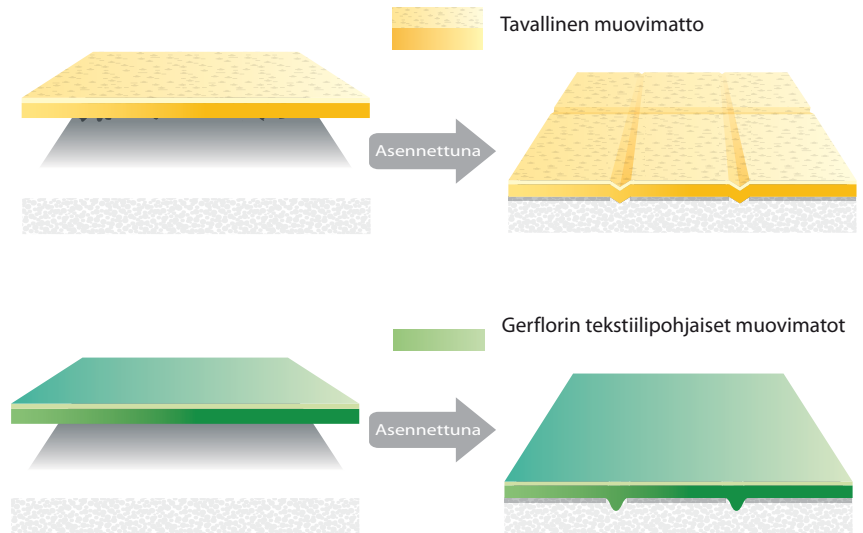

CE MERKINTÄ

HELPPO JA NOPEA ASENTAA

Voidaan asentaa kokonaan irtoasennuksena tai Texline Grip mattoteippiä käyttäen. Asennus voidaan tehdä suoraan vanhan lattian päälle. Asennus onnistuu vaikka aluslattia olisi vähän epätasainen.

Texline voidaan asentaa seuraaville alustoille:

Puulattia: sauma 3mm
 Keraaminen laatta: sauma 5 mm leveä ja 1 mm syvä
 Muovimatto
 Betoni

HELPPOA PUHTAANAPITOA

Poista roskat imuroimalla tai mikrokuitumopilla. Likatahrat mopataan neutraalilla pesuainevedellä. Ei vaadi vahausta.

VESITIIVIS

Texlinen pinta on vesitiivis. Kosteussulkukalvo estää alustasta nousevat kemialliset- ja vesihöyryt

SÄILYTTÄÄ PAKSUUTENSA

Tekstiilipohjan ja jäykän rungon ansiosta päällysteeseen ei jää painaumia.