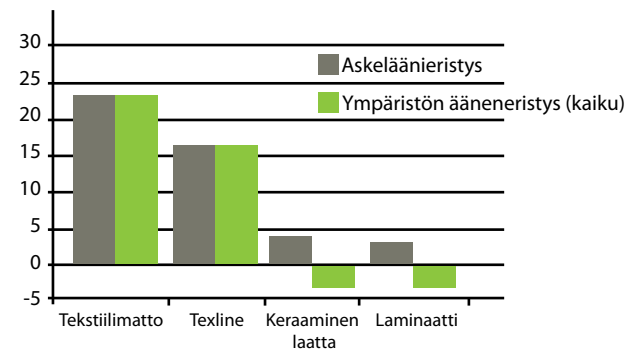

AKUSTISTA MUKAVUUTTA

Hyvät äänieristysominaisuudet

Matolla parannetaan äänen eristystä. Miellyttävä käyttää kun häiritseviä kopinoita ei synny.