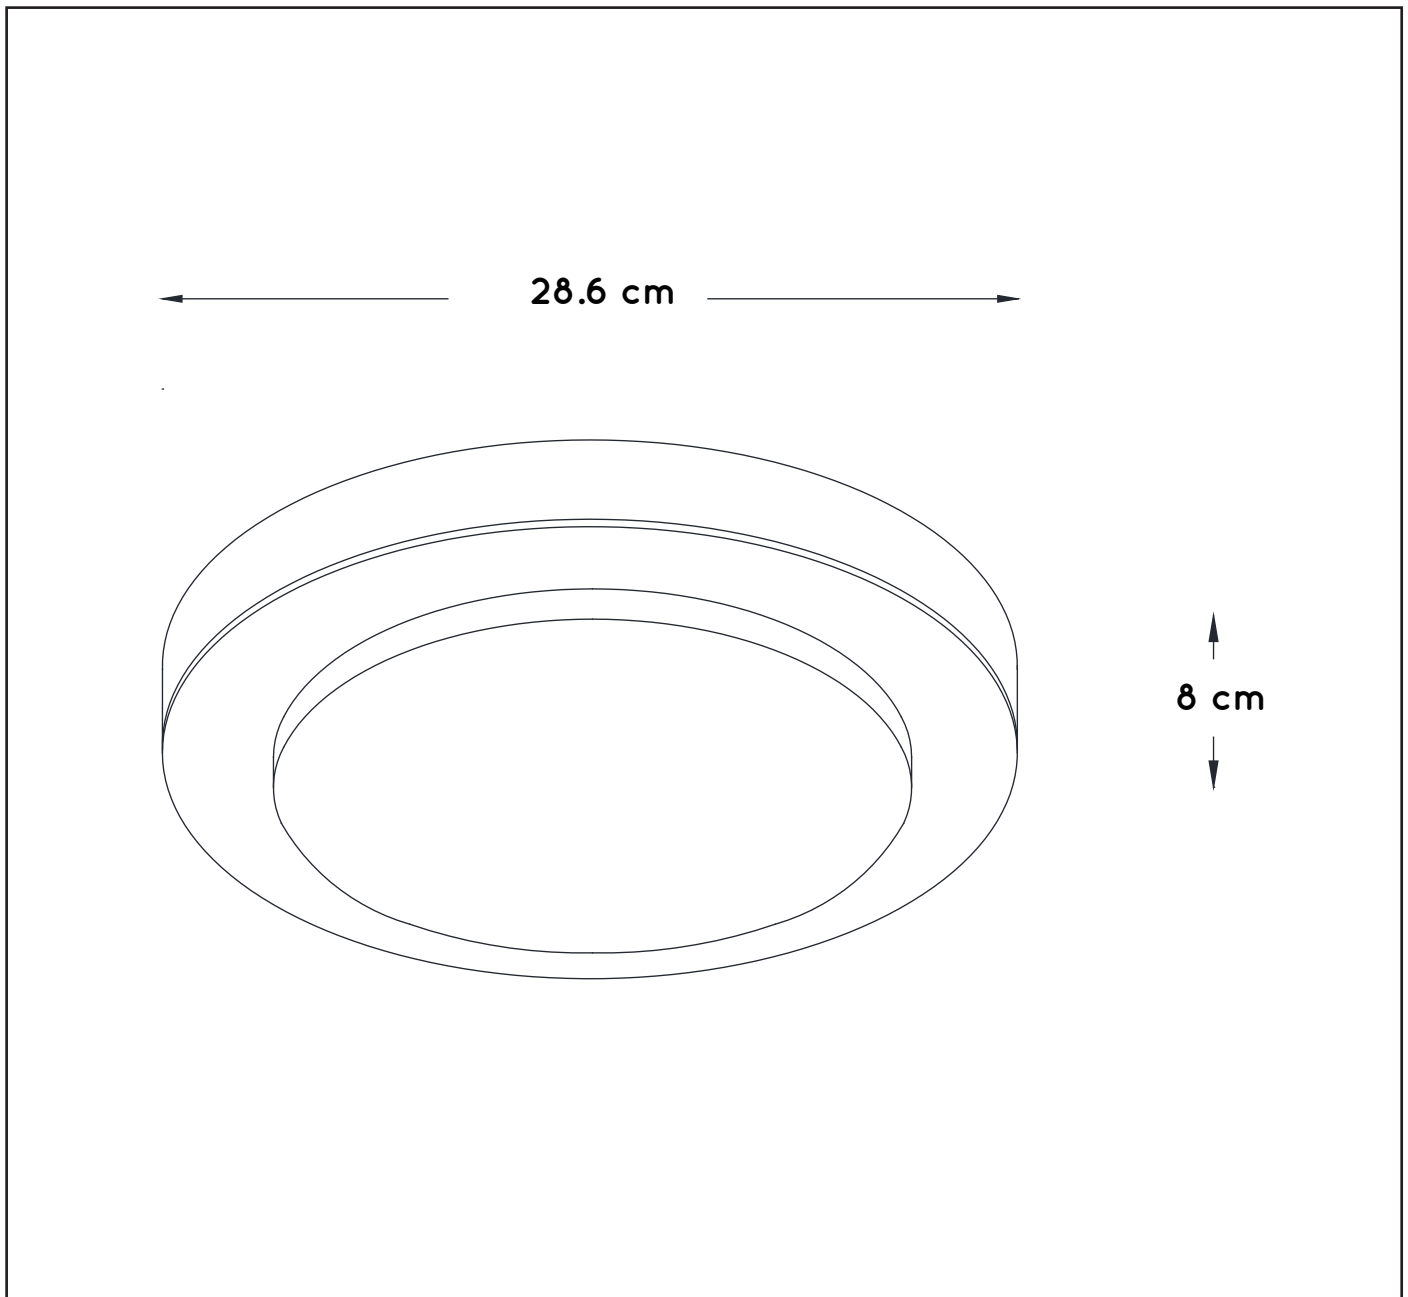

General

Dimensions l x w x h : 28.6 x 28.6 x 8 cm
 Height minimum : 8.0 cm
 Height maximum : 8.0 cm
 Dimensions shade l x w x h : 28.6 x 28.6 x 7.5 cm
 Main material : Iron+PMMA
 Ceiling rose material : -
 Color : Silver / Dark Wood / Natural Wood
 Style : Modern
 Shape : Round
 Weight : 0.58kg
 Warranty : 3 years

Product specifications

Dimmable : 3 STEPS DIMMING
 Light direction : Down light
 Adjustable in height : No
 (Before Installation)
 Directional : No
 Cable : No
 Cable length : -
 Sensor : No
 Control : Light switch control
 IP-Class : 21
 Electric class : 1
 Light source including ? : Yes
 Lamp socket : -
 Light source number : 26 chips
 Power requirements : 230V~ 50/60Hz
 Bulb type & maximum wattage : LED 12 W

DIMY LED

item number : 79179/12/12
EAN code : 5411212791467

item number : 79179/12/70
EAN code : 5411212791474

item number : 79179/12/72
EAN code : 5411212791481

LUCIDE

INSTALLATION DRAWING SPECIFICATIONS

Dit product bevat een lichtbron van energie-efficiëntieklasse G
Ce produit contient une source lumineuse de classe énergétique G
This product contains a light source of energy efficiency class G
Dieses Produkt enthält eine Lichtquelle der Energieeffizienzklasse G
Ten produkt zawiera źródło światła o klasie efektywności energetycznej G