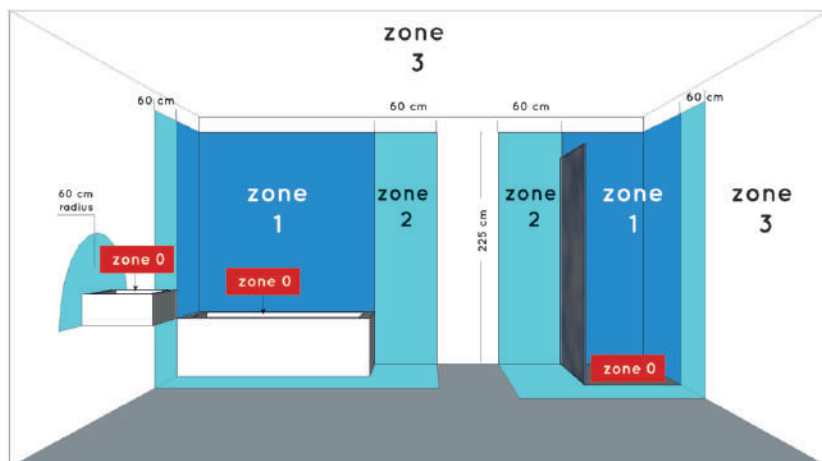

General

Dimensions l x w x h : 28.6 x 28.6 x 8 cm
 Height minimum : 8.0 cm
 Height maximum : 8.0 cm
 Dimensions shade l x w x h : 28.6 x 28.6 x 7.5 cm
 Main material : Iron+PMMA
 Ceiling rose material : -
 Color : Silver / Dark Wood / Natural Wood
 Style : Modern
 Shape : Round
 Weight : 0.58kg
 Warranty : 3 years

Product specifications

Dimmable : 3 STEPS DIMMING
 Light direction : Down light
 Adjustable in height : No
 (Before Installation)
 Directional : No
 Cable : No
 Cable length : -
 Sensor : No
 Control : Light switch control
 IP-Class : 21
 Electric class : 1
 Light source including ? : Yes
 Lamp socket : -
 Light source number : 26 chips
 Power requirements : 230V~ 50/60Hz
 Bulb type & maximum wattage : LED 12 W

DIMY LED

item number : 79179/12/12
EAN code : 5411212791467

item number : 79179/12/70
EAN code : 5411212791474

item number : 79179/12/72
EAN code : 5411212791481

LUCIDE

INSTALLATION DRAWING SPECIFICATIONS

Dit product bevat een lichtbron van energie-efficiëntieklasse G
Ce produit contient une source lumineuse de classe énergétique G
This product contains a light source of energy efficiency class G
Dieses Produkt enthält eine Lichtquelle der Energieeffizienzklasse G
Ten produkt zawiera źródło światła o klasie efektywności energetycznej G