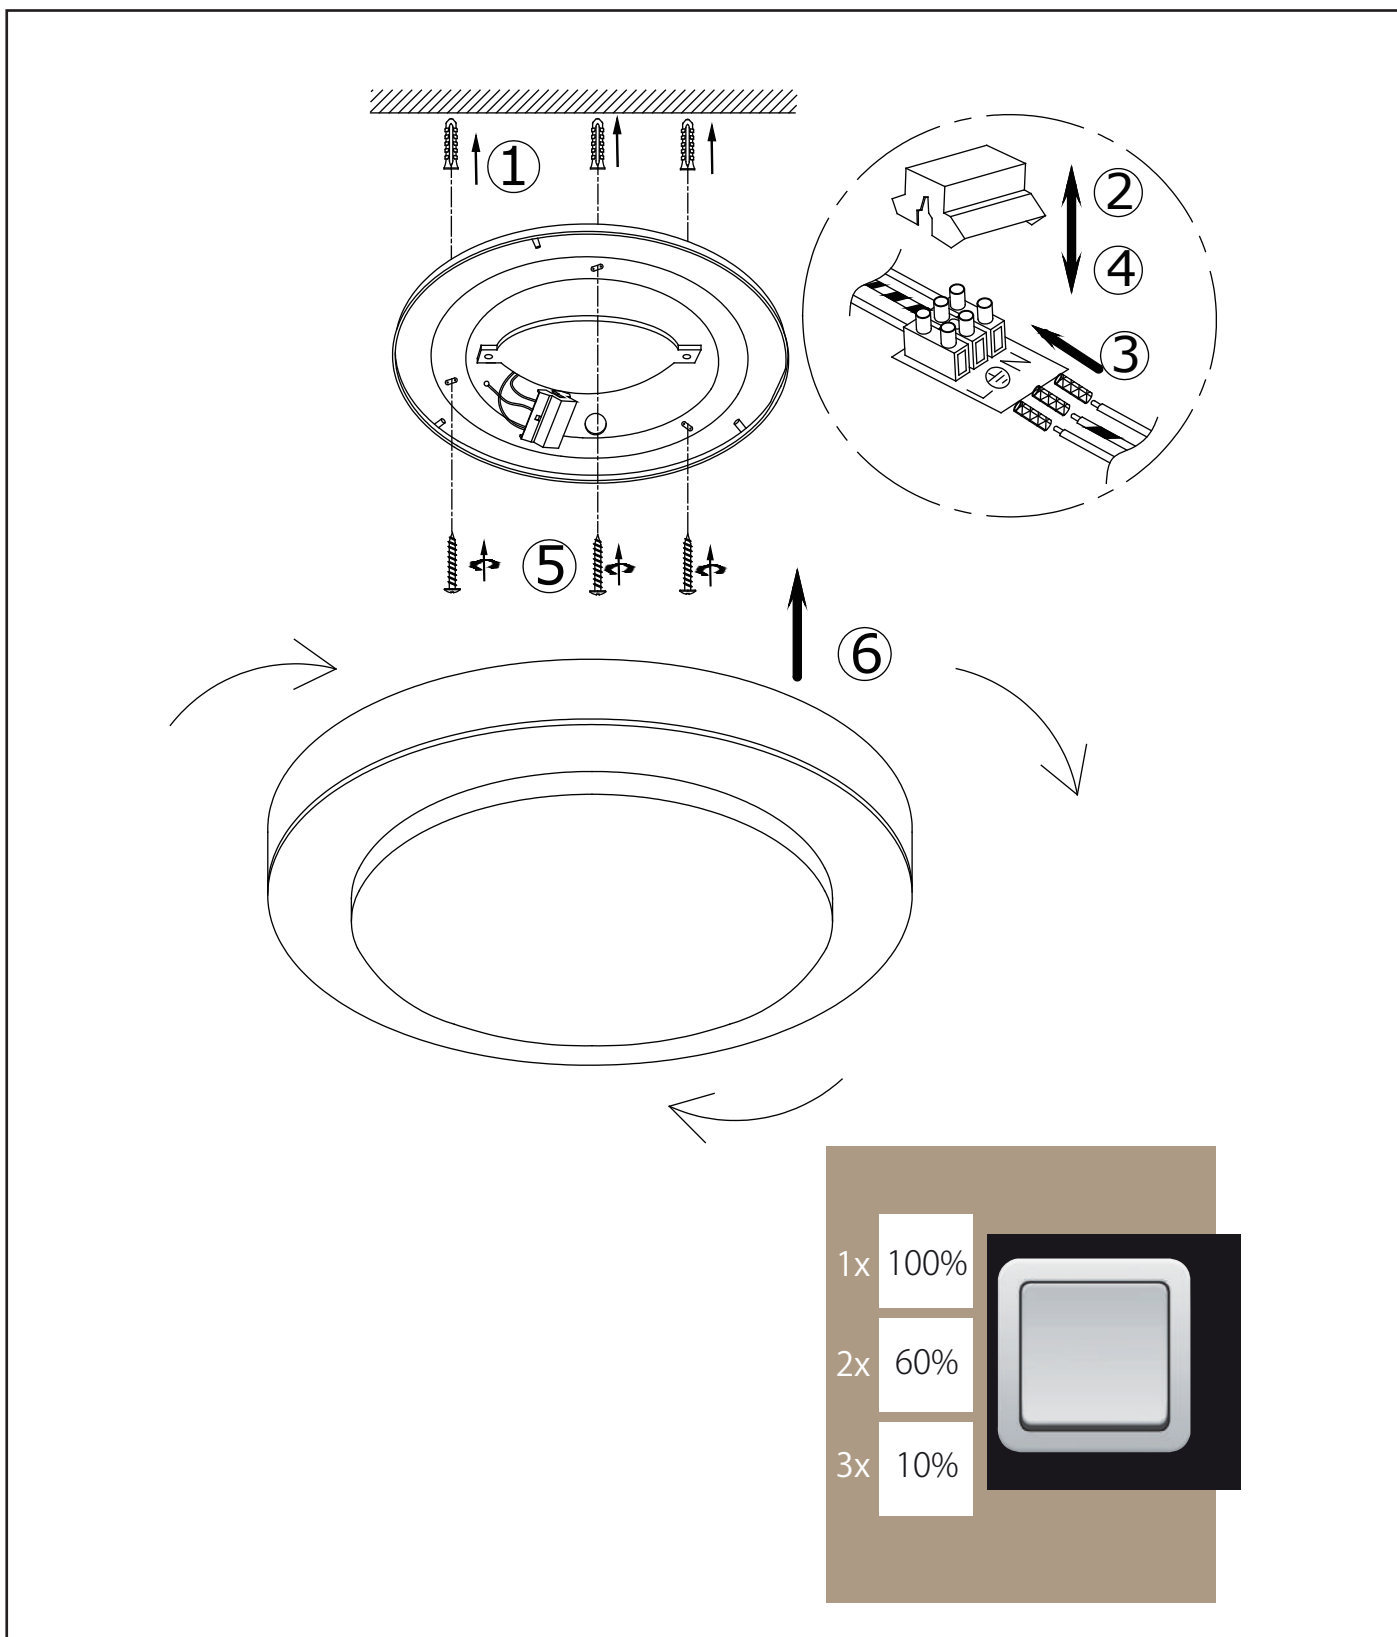

General

Dimensions l x w x h : 28.6 x 28.6 x 8 cm
 Height minimum : 8.0 cm
 Height maximum : 8.0 cm
 Dimensions shade l x w x h : 28.6 x 28.6 x 7.5 cm
 Main material : Iron+PMMA
 Ceiling rose material : -
 Color : Silver / Dark Wood / Natural Wood
 Style : Modern
 Shape : Round
 Weight : 0.58kg
 Warranty : 3 years

Product specifications

Dimmable : 3 STEPS DIMMING
 Light direction : Down light
 Adjustable in height : No
 (Before Installation)
 Directional : No
 Cable : No
 Cable length : -
 Sensor : No
 Control : Light switch control
 IP-Class : 21
 Electric class : 1
 Light source including ? : Yes
 Lamp socket : -
 Light source number : 26 chips
 Power requirements : 230V~ 50/60Hz
 Bulb type & maximum wattage : LED 12 W

DIMY LED

item number : 79179/12/12
EAN code : 5411212791467

item number : 79179/12/70
EAN code : 5411212791474

item number : 79179/12/72
EAN code : 5411212791481

LUCIDE

INSTALLATION DRAWING SPECIFICATIONS

Dit product bevat een lichtbron van energie-efficiëntieklasse G
Ce produit contient une source lumineuse de classe énergétique G
This product contains a light source of energy efficiency class G
Dieses Produkt enthält eine Lichtquelle der Energieeffizienzklasse G
Ten produkt zawiera źródło światła o klasie efektywności energetycznej G