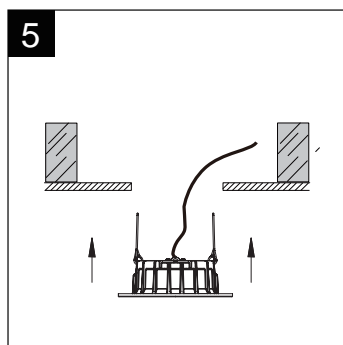

# ONNO LED

IP20  
IP44

**Art. Nro.: 614710-01/02**

10W SMD LED, 2700K-3000K-4000K 1000-1100lm

220-240V~50Hz

Valaisin voidaan asentaa suoraan eristystä vasten.

Armaturet kan monteras direkt mot isoleringsmaterialet.

The luminaire can be installed directly against insulation material.

Valgustit saab paigaldada otse isolatsioonimaterjali vastu.

Gaismekli var uzstādīt tieši pret izolācijas materiālu.

220-240V ~ 50/60 Hz