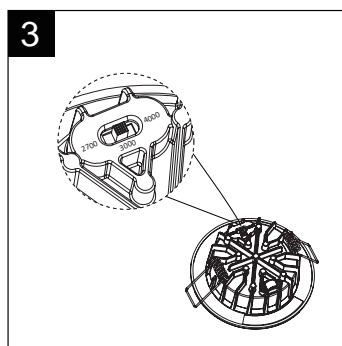

220-240V ~ 50/60 Hz