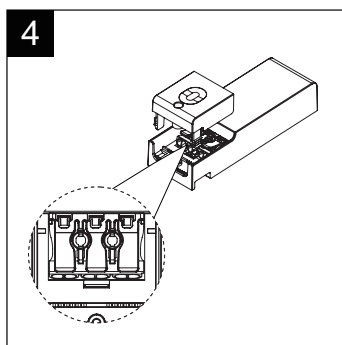

220-240V ~ 50/60 Hz