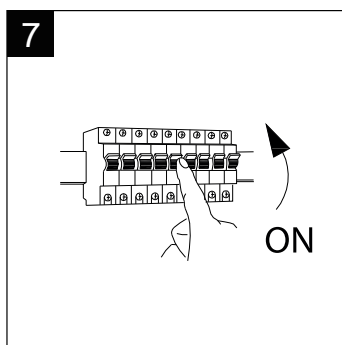

220-240V ~ 50/60 Hz