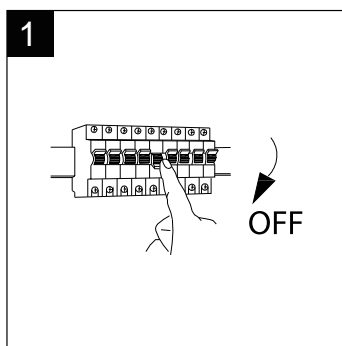

# ONNO LED

IP20  
IP44

**Art. Nro.: 614710-01/02**

10W SMD LED, 2700K-3000K-4000K 1000-1100lm

220-240V~50Hz

Valaisin voidaan asentaa suoraan eristystä vasten.

Armaturet kan monteras direkt mot isoleringsmaterialet.

The luminaire can be installed directly against insulation material.

Valgustit saab paigaldada otse isolatsioonimaterjali vastu.

Gaismekli var uzstādīt tieši pret izolācijas materiālu.

220-240V ~ 50/60 Hz