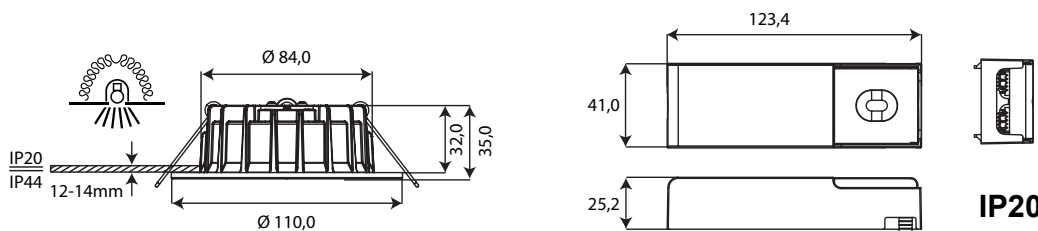

# ONNO LED

IP20  
IP44

**Art. Nro.: 614710-01/02**

10W SMD LED, 2700K-3000K-4000K 1000-1100lm

220-240V~50Hz

Valaisin voidaan asentaa suoraan eristystä vasten.

Armaturet kan monteras direkt mot isoleringsmaterialet.

The luminaire can be installed directly against insulation material.

Valgustit saab paigaldada otse isolatsioonimaterjali vastu.

Gaismekli var uzstādīt tieši pret izolācijas materiālu.

220-240V ~ 50/60 Hz