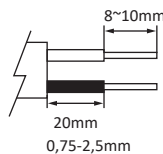

# ONNO LED

IP20  
IP44

**Art. Nro.: 614710-01/02**

10W SMD LED, 2700K-3000K-4000K 1000-1100lm

220-240V~50Hz

Valaisin voidaan asentaa suoraan eristystä vasten.

Armaturet kan monteras direkt mot isoleringsmaterialet.