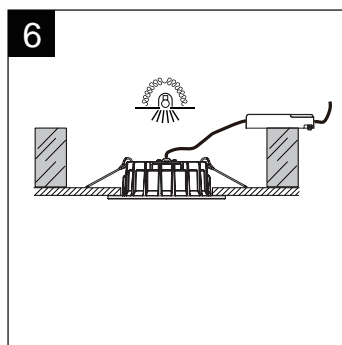

# ONNO LED

IP20  
IP44

**Art. Nro.: 614710-01/02**

10W SMD LED, 2700K-3000K-4000K 1000-1100lm

220-240V~50Hz

Valaisin voidaan asentaa suoraan eristystä vasten.

Armaturet kan monteras direkt mot isoleringsmaterialet.

The luminaire can be installed directly against insulation material.

Valgustit saab paigaldada otse isolatsioonimaterjali vastu.

Gaismekli var uzstādīt tieši pret izolācijas materiālu.

220-240V ~ 50/60 Hz