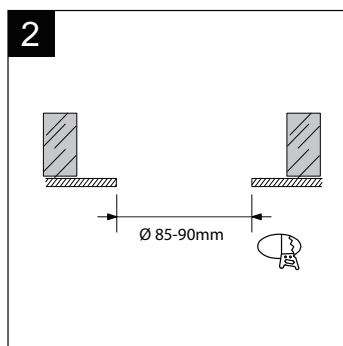

220-240V ~ 50/60 Hz