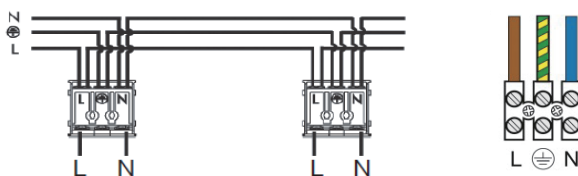

# ONNO LED

IP20  
IP44

**Art. Nro.: 614710-01/02**

10W SMD LED, 2700K-3000K-4000K 1000-1100lm

220-240V~50Hz

Valaisin voidaan asentaa suoraan eristystä vasten.

Armaturet kan monteras direkt mot isoleringsmaterialet.

The luminaire can be installed directly against insulation material.

Valgustit saab paigaldada otse isolatsioonimaterjali vastu.

Gaismekli var uzstādīt tieši pret izolācijas materiālu.

220-240V ~ 50/60 Hz