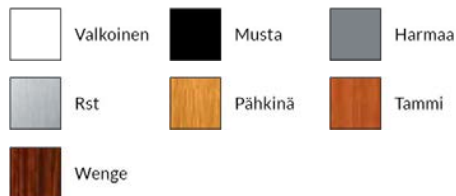

FESTIVO 50 VL VIINIKAAPPI

MITAT

Korkeus: 810 tai 860 mm
Leveys: 496 mm
Syvyys: 587 mm + ovi 46 mm

VÄRIVAIHTOEHDOT

Runko:

Ovikehykset:

TEKNISET TIEDOT JA OMINAISUUDET

Käyttötilavuus