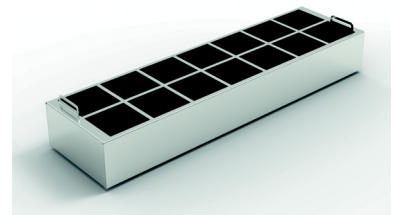

A++

FABER GALILEO SMART **LIESITUULETIN / INDUKTIOTASO 60 CM** cod. 340.0627.227

LIESITUULETIN OMINAISUUDET:

- Mustaa lasia / valurautaa • Hipaisu-kytkin • Automaattinen käynnistys • Booster-nopeus •
- Konepestävät rasvasuodattimet • Energiatehokas ja hiljainen harjaton moottori •
- 220 x 55 mm hormiliitos • Maksimiteho/ilmanpaine 500 m³/h - 620 pa (630 m³/h - 630 pa boosterilla) • Maksimi äänitaso 65 dB(A) - (71 dB(A)) •

INDUKTIOTASO OMINAISUUDET:

- Mustaa lasia • Asennus työtason päälle tai huullos • 4 keittoaluetta (2100 - 3000 W) •
- 2 silta-aluetta (3000 - 3700 W) • Hipaisu-kytkimet • 9 tehoaluetta • Ajastin 1-59 min. •
- Boosteri • Automaattinen virrankatkaisu • Ylikuumenemissuoja • Ylijännitesuojaus •
- Astia tunnistus • Virrat päällä merkkivalo • Lapsilukko • Maksimiteho 7400 W (asetettavissa 2,8kW-7,4kW) • Koko 600 x 520 •

LISÄVARUSTEENA (tilattava 1 alla olevista):

- *Putkisarja hormiin puhaltava 112.0540.782*
- *Muuntosarja huonetilaan poistavaksi 112.0626.657 (10 cm sokkeli)*
- *Muuntosarja huonetilaan poistavaksi 112.0626.656 (6-8 cm sokkeli)*

**GALILEO 60
SMART BK A600
340.0627.227**

+

**-112.0540.782 hormiin puhaltava, tai
-112.0626.657 sokkeliritilä 100 mm, tai
-112.0626.656 sokkeliritilä 60-80 mm.**

*Muuntosarjat huonetilaan poistavaksi
sis. keraamisen uudelleen aktivoitavan
aktiivihilli suodattimen
112.0548.448 tai 112.0548.447*