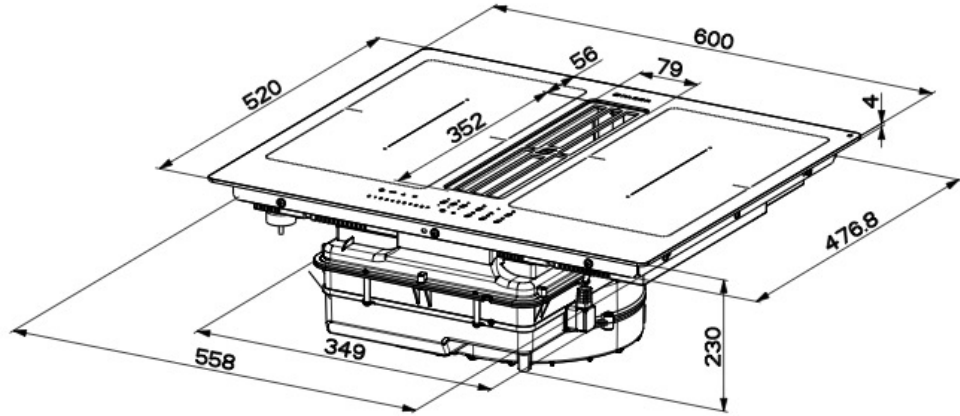

**GALILEO 60
SMART BK A600
340.0627.227**

+

**-112.0540.782 hormiin puhaltava, tai
-112.0626.657 sokkeliritilä 100 mm, tai
-112.0626.656 sokkeliritilä 60-80 mm.**

*Muuntosarjat huonetilaan poistavaksi
sis. keraamisen uudelleen aktivoitavan
aktiivihilli suodattimen
112.0548.448 tai 112.0548.447*

*Keraaminen suodatin, voidaan
regeneroida uunissa 200°C
2-3 kuukauden välein.*