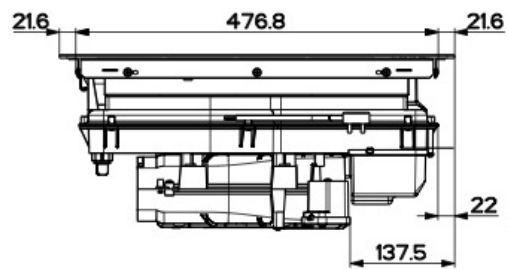

**GALILEO 60
SMART BK A600
340.0627.227**

+

**-112.0540.782 hormiin puhaltava, tai
-112.0626.657 sokkeliritilä 100 mm, tai
-112.0626.656 sokkeliritilä 60-80 mm.**

*Muuntosarjat huonetilaan poistavaksi
sis. keraamisen uudelleen aktivoitavan
aktiivihilli suodattimen
112.0548.448 tai 112.0548.447*

*Keraaminen suodatin, voidaan
regeneroida uunissa 200°C
2-3 kuukauden välein.*