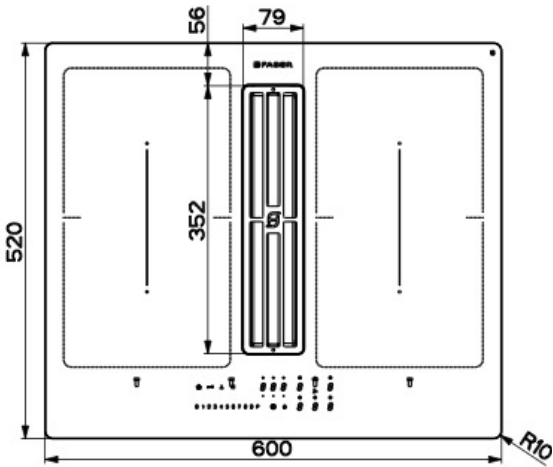

**GALILEO 60
SMART BK A600
340.0627.227**

+

**-112.0540.782 hormiin puhaltava, tai
-112.0626.657 sokkeliritilä 100 mm, tai
-112.0626.656 sokkeliritilä 60-80 mm.**

*Muuntosarjat huonetilaan poistavaksi
sis. keraamisen uudelleen aktivoitavan
aktiivihilli suodattimen
112.0548.448 tai 112.0548.447*

*Keraaminen suodatin, voidaan
regeneroida uunissa 200°C
2-3 kuukauden välein.*