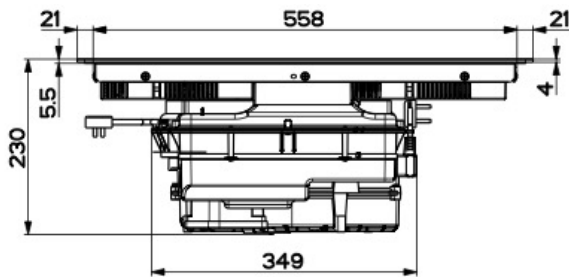

**GALILEO 60
SMART BK A600
340.0627.227**

+

**-112.0540.782 hormiin puhaltava, tai
-112.0626.657 sokkeliritilä 100 mm, tai
-112.0626.656 sokkeliritilä 60-80 mm.**

*Muuntosarjat huonetilaan poistavaksi
sis. keraamisen uudelleen aktivoitavan
aktiivihilli suodattimen
112.0548.448 tai 112.0548.447*

*Keraaminen suodatin, voidaan
regeneroida uunissa 200°C
2-3 kuukauden välein.*