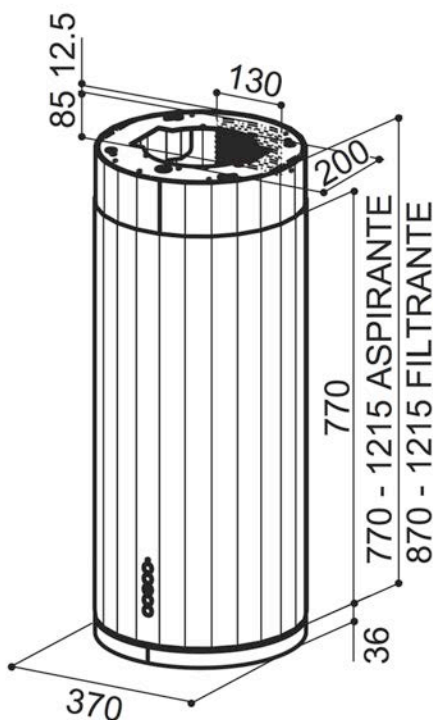

SAAREKE TUULETIN CORINTHIA ISOLA 37 CM

Reunaimu • Intensiivi-teho • Mikro LED valot •
Kaukosäädin (lisävaruste) • Konepestävä rasvasuodatin •
Hormiliitäntä 150/120 mm •

Lisävarusteet: Aktiivihilisuodatin • Kaukosäädin •

HOOD & HOB ohjaus myös Faber induktiotasolla

Intensiiviteho 600 m³/h

Äänitaso intensiiviteholla 71 dB(A)

Saatavana:

Matta valkoinen/tiibetin hopea
Matta tumman harmaa/sementti
Teräs/tina

110.0456.219
110.0456.220
110.0456.261