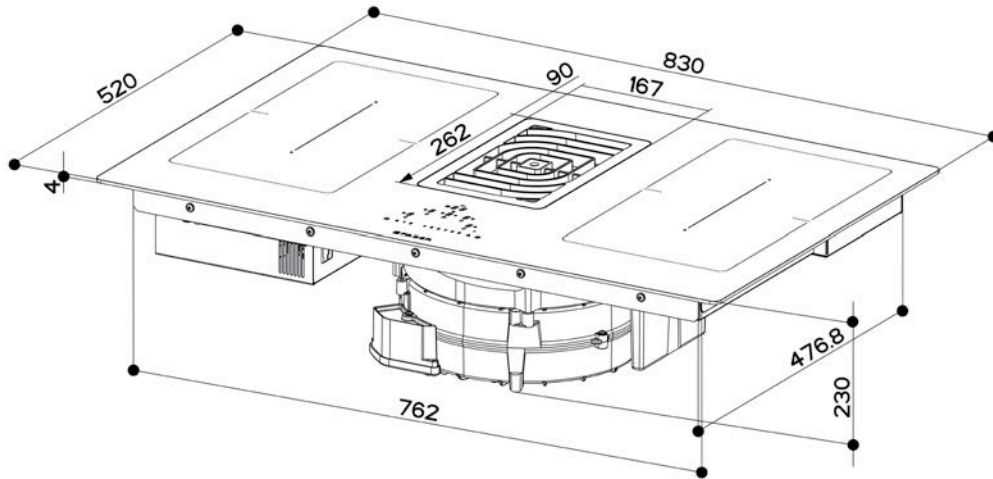

FABER GALILEO SMART

LIESITUULETIN / INDUKTIOTASO 83 CM

A++

cod. 340.0577.694

LIESITUULETIN OMINAISUUDET:

- Mustaa lasia / valurautaa • Slider kytkin • Automaattinen käynnistys • Intensiivinopeus •
- Konepestävät rasvasuodattimet • Energia tehokas ja hiljainen harjaton moottori •
- 220 x 90 mm hormiliitos • Maksimi teho/ilmanpaine 505 m³/h - 550 pa (550 m³/h - 555 pa intensiivi teholla / 700 m³/h - 560 pa boosterilla) • Maksimi äänitaso 65 dB(A) (66 / 72 dB(A)) •

INDUKTIOTASO OMINAISUUDET:

- Mustaa lasia • Asennus työtason päälle tai huullos • 4 keittoaluetta (2100 - 3000 W) •
- 2 silta-aluetta (3000 - 3700 W) • Slider kytkimet • 9 tehoaluetta • Ajastin 1-59 min. •
- Boosteri • Automaattinen virrankatkaisu • Ylikuumenemissuoja • Ylijännite suojaus •
- Astia tunnistus • Virrat päällä merkkivalo • Lapsilukko • Maksimi teho 7400 W •
- Koko 830 x 520 • Sopii 60 cm alakaappiin (moottori) •

LISÄVARUSTEENA:

- Muuntosarja huonetilaan poistavaksi 112.0540.730 (6 cm sokkeli)/112.0540.781 (10 cm sokkeli) •
- Hormiputkisarja 112.0540.782 • Pestävä aktiivihiilisuodatin •

A I R M A T T E R S

GALILEO
SMART BK GLASS A830
340.0577.694

Hormiputkisarja
112.0540.782

tai

Muuntosarja huonetilaan poistavaksi

112.0540.781
K 100 mm

112.0540.730
K 60 mm

Keraaminen suodatin, voidaan regeneroida
uunissa 200°C 2-3 kuukauden välein.

MASAMER OY Showroom