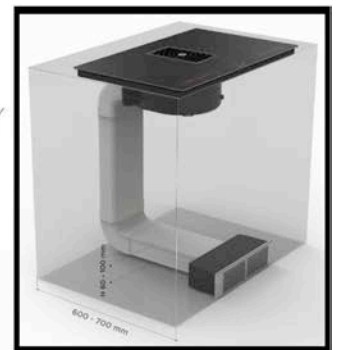

FABER GALILEO SMART

LIESITUULETIN / INDUKTIOTASO 83 CM

A++

cod. 340.0577.694

LIESITUULETIN OMINAISUUDET:

- Mustaa lasia / valurautaa • Slider kytkin • Automaattinen käynnistys • Intensiivinopeus •
- Konepestävät rasvasuodattimet • Energia tehokas ja hiljainen harjaton moottori •
- 220 x 90 mm hormiliitos • Maksimi teho/ilmanpaine 505 m³/h - 550 pa (550 m³/h - 555 pa intensiivi teholla / 700 m³/h - 560 pa boosterilla) • Maksimi äänitaso 65 dB(A) (66 / 72 dB(A)) •

INDUKTIOTASO OMINAISUUDET:

- Mustaa lasia • Asennus työtason päälle tai huullos • 4 keittoaluetta (2100 - 3000 W) •
- 2 silta-aluetta (3000 - 3700 W) • Slider kytkimet • 9 tehoaluetta • Ajastin 1-59 min. •
- Boosteri • Automaattinen virrankatkaisu • Ylikuumenemissuoja • Ylijännite suojaus •
- Astia tunnistus • Virrat päällä merkkivalo • Lapsilukko • Maksimi teho 7400 W •
- Koko 830 x 520 • Sopii 60 cm alakaappiin (moottori) •

Hormiputkisarja
112.0540.782

tai

Muuntosarja huonetilaan poistavaksi

112.0540.781
K 100 mm

112.0540.730
K 60 mm

Keraaminen suodatin, voidaan regeneroida
uunissa 200°C 2-3 kuukauden välein.

MASAMER OY Showroom