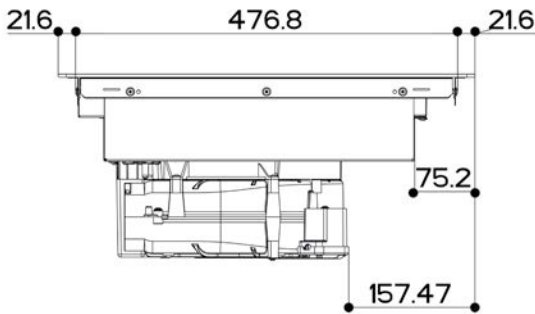

INDUKTIOTASO OMINAISUUDET:

- Mustaa lasia • Asennus työtason päälle tai huullos • 4 keittoaluetta (2100 - 3000 W) •
- 2 silta-aluetta (3000 - 3700 W) • Slider kytkimet • 9 tehoaluetta • Ajastin 1-59 min. •
- Boosteri • Automaattinen virrankatkaisu • Ylikuumenemissuoja • Ylijännite suojaus •
- Astia tunnistus • Virrat päällä merkkivalo • Lapsilukko • Maksimi teho 7400 W •
- Koko 830 x 520 • Sopii 60 cm alakaappiin (moottori) •

LISÄVARUSTEENA:

- Muuntosarja huonetilaan poistavaksi 112.0540.730 (6 cm sokkeli)/112.0540.781 (10 cm sokkeli) •
- Hormiputkisarja 112.0540.782 • Pestävä aktiivihiilisuodatin •

A I R M A T T E R S

GALILEO
SMART BK GLASS A830
340.0577.694