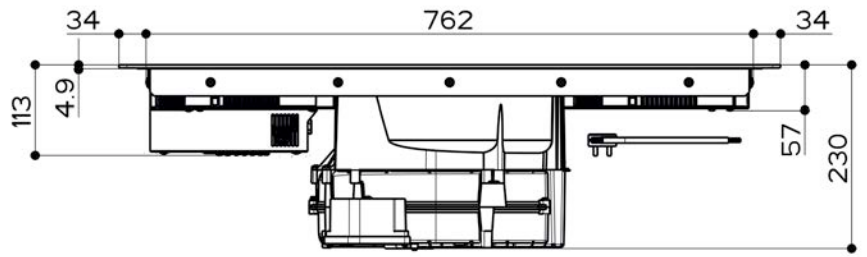

A I R M A T T E R S

GALILEO
SMART BK GLASS A830
340.0577.694

Hormiputkisarja
112.0540.782

tai

Muuntosarja huonetilaan poistavaksi

112.0540.781
K 100 mm

112.0540.730
K 60 mm

Keraaminen suodatin, voidaan regeneroida
uunissa 200°C 2-3 kuukauden välein.

MASAMER OY Showroom

Vanha Talvitie 10 D - 00580 HELSINKI
info@masamer.fi - 03-755 8888
masamer.fi - faberspa.com