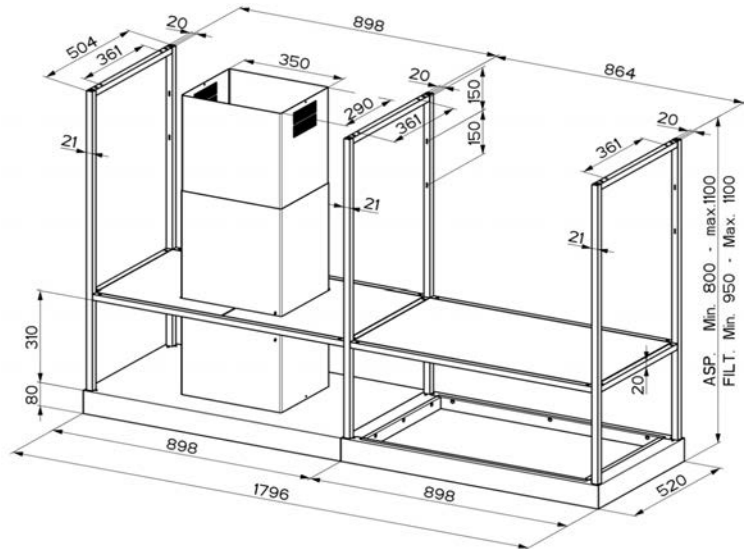

## T-SHELF

MUSTA / SVART 180 CM:

T-SHELF EV8 BK MATT cod. 325.0606.131

TITAANI / TITAN 180 CM:

T-SHELF EV8 TITANIUM MATT cod. 325.0617.018

OMINAISUDET FUNKTIONER FEATURES	SUORITUSKYKY PRESTANDA PERFORMANCE	TARVIKKEET TILLBEHÖR ACCESSORIES
<b>Viimeistely</b> Finish ° Matta musta ° Svart matt ° Matta titaani ° Titan matt	<b>Nopeudet</b> 1 2 3 INT Hastighet	<b>112.0157.243</b> Aktiivihili Kolfilter
<b>Käyttökytkimet</b> Tryckknappar Pyöritettävä Roterbar	<b>Imuteho m3/h*</b> 300 460 610 700 Luffflödesvolym*	<b>112.0185.276</b> Pestävä aktiivihili Tvättbar kolfilter
<b>Valot</b> Lampor 2 x LED 4000K	<b>Paine</b> 310 420 460 490 Luftryck	
<b>Rasvasuodattimet</b> Fettfilter Konepestävät Kan maskindiskas	<b>Teho W</b> 145 180 230 250 Kraft W	
<b>Ø hormiputki</b> Ø från luftsstos 150 / 120 mm	<b>Äänitaso dB(A)**</b> 59 66 69 70 Ljudnivo**	
<b>Leveys</b> Bredd 1800 mm	<b>Arvot mitattu standardien IEC/EN 61591* &amp; 60704-3** mukaisesti.</b> Ilmoitetut tehot ja arvot vaihtelevat mm. käytetyn homiston koosta, pituudesta ja mutkaisuudesta riippuen.	
<b>Energialuokka</b> Energiklass C		