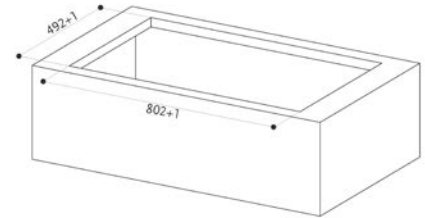

Asennusaukko työtason päälle