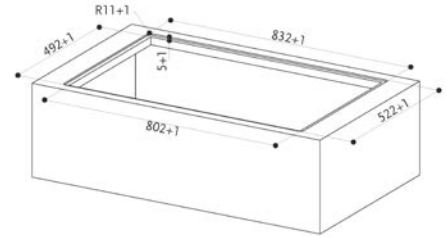

Asennusaukko huullettuna