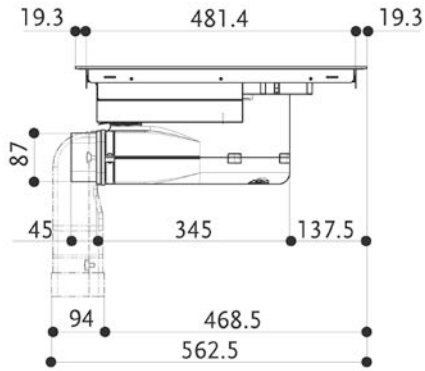

Hormiputkisasja
112.0540.782

Muuntosarja huonetilaan poistavaksi
112.0540.730 /
112.0540.781

Pestävä aktiivihiilisuodatin