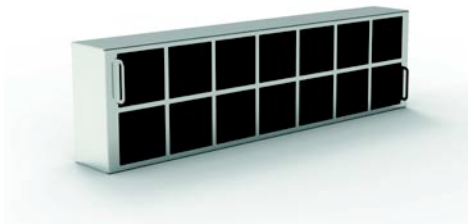

Pestävä aktiivihiilisuodatin