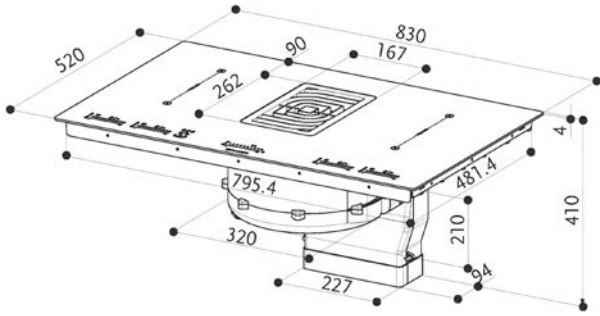

Hormiputkisasja
112.0540.782

Muuntosarja huonetilaan poistavaksi
112.0540.730 /
112.0540.781

Pestävä aktiivihiilisuodatin