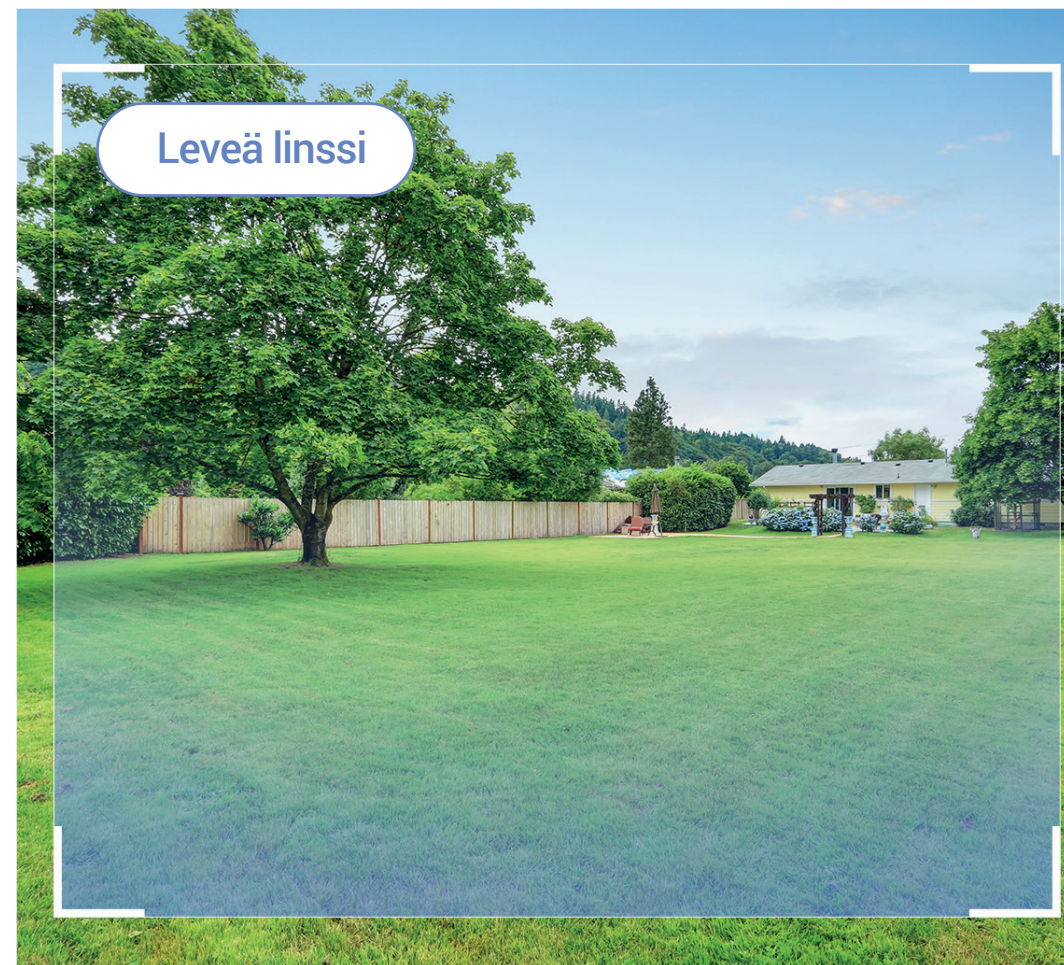

2K-laajakulmaobjektiivi

Manuaalisesti säädettävä 240° vaakasuora kierto 15° kallistus häikäisemättömään katseluun

2K-teleobjektiivi

Moottoroitu panorointi ja kallistus 360° näkymään

Katso lisää

Kaksinkertaiset näkymät, selkeämmät yksityiskohdat