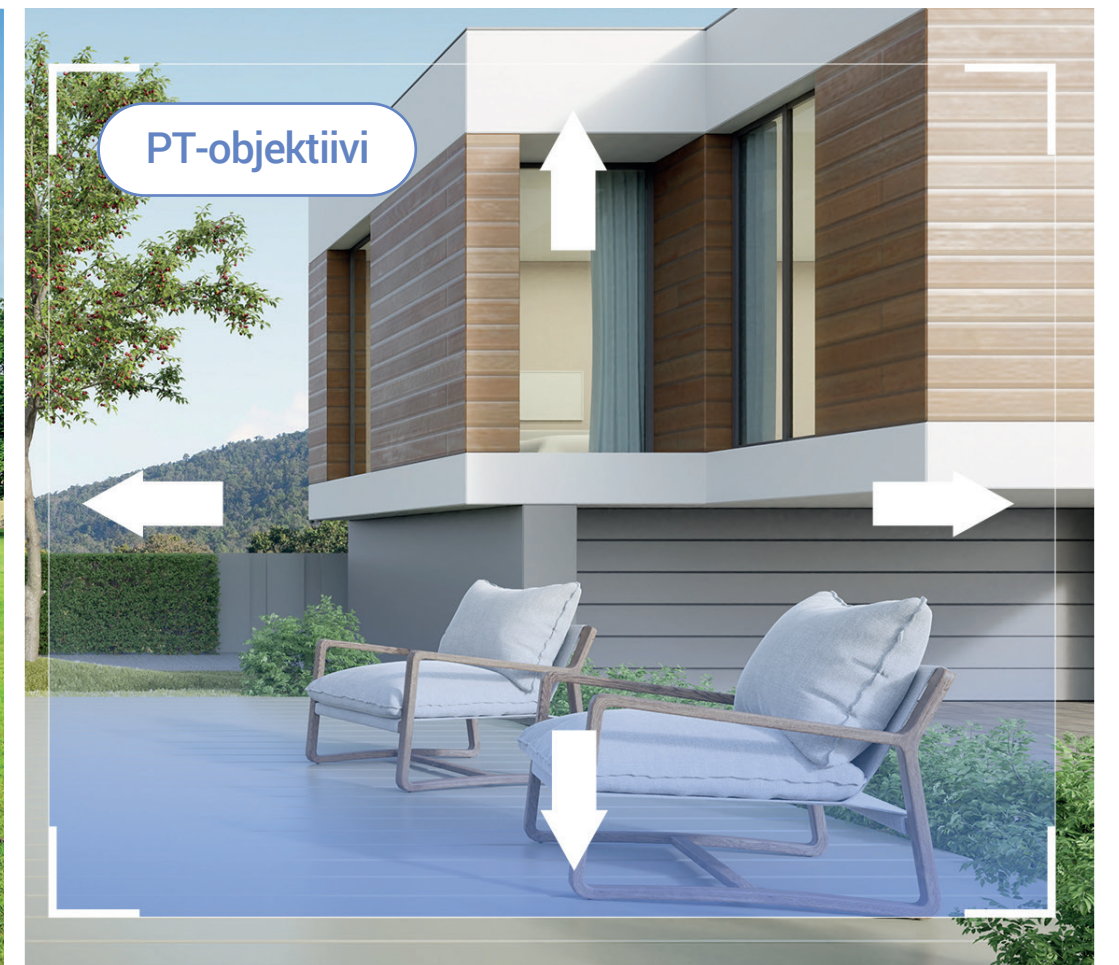

2K-laajakulmaobjektiivi

Manuaalisesti säädettävä 240° vaakasuora kierto 15° kallistus häikäisemättömään katseluun

2K-teleobjektiivi

Moottoroitu panorointi ja kallistus 360° näkymään

Katso lisää

Kaksinkertaiset näkymät, selkeämmät yksityiskohdat

Älykkäät toiminnot

Yhdistetty yhteistunnistus,
näkymän vaihto ja paljon muuta

Enemmän mielenrauhaa

Helppo, automatisoitu aluepartio

Huippuluokan tunnistus ja vertaansa vailla oleva suoja

H9c on varustettu kaksilinssisellä, yhteiskäytön mahdollistavalla tunnistusteknologialla, joka suojaa monimutkaisetkin ympäristöt käyttötarpeisiisi mukautetusti. Nämä lisäominaisuudet ovat käytettävissäsi milloin tahansa, ilman sitoutumista tilaussopimukseen.