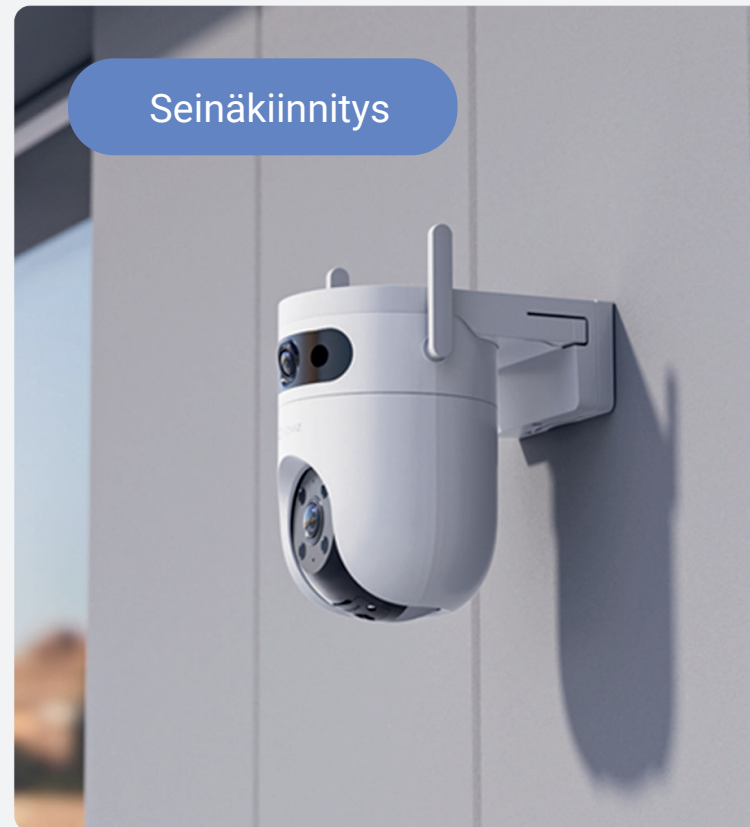

Monipuoliset asetukset lähes kaikkiin kohteisiin

Asenna H9c 2K valitsemaasi parhaaseen paikkaan poistaaksesi kuolleet kulmat.