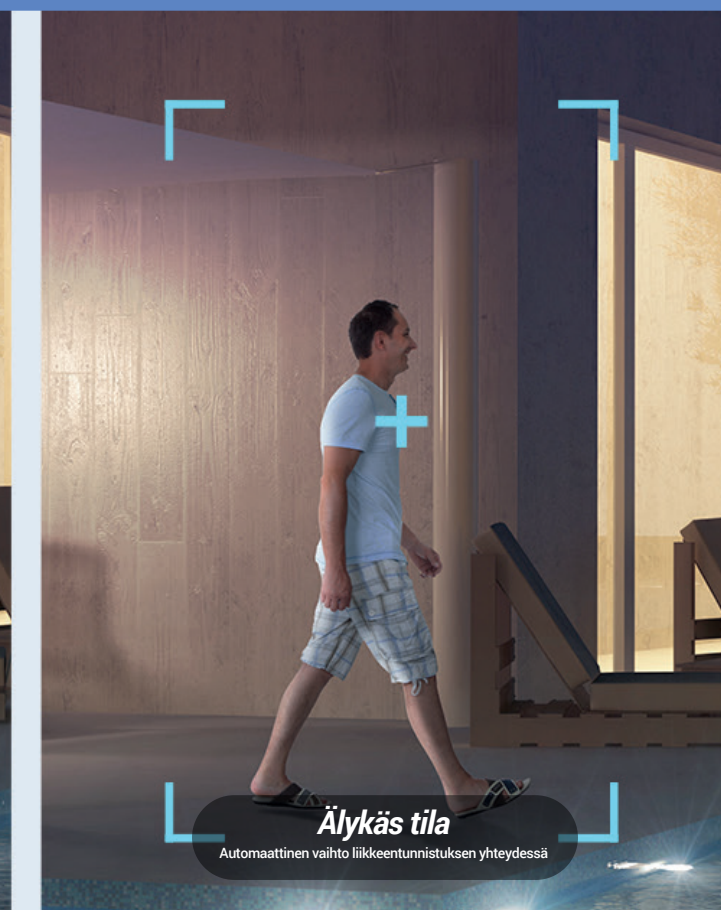

F/2,8 mm -laajakulmanäkymä

F/6 mm -lähikuva

F/6 mm digitaalinen zoom

Napsauta tarkistaaksesi laaja- ja lähikuvanäkymät

Tarkastele koko isoa kuvaa ja kiinnitä huomiota tärkeisiin yksityiskohtiin käyttämällä EZVIZ-sovellusta. Voit napauttaa kiinnostavaa aluetta laajakulmakatseluruudussa, jolloin sivulle tulee samanaikaisesti lähikuva.

Partio vaakatasossa

Noudata ennalta asetettuja 4 pistettä

Tai anna H9c 2K:n partioida älykkäästi, jolloin sinun ei tarvitse suorittaa valvontaa itse

Alempi linssi voi suorittaa pyörintäliikkeen avulla tarkistuksia kuolleiden kulmien poistamiseksi asetettujen aikavälien mukaisesti. Voit säätää partiointireittejä mukautettuja tarkennuksia varten tai pyytää toimintaa suorittamaan täyden kierroksen.

Suunniteltu kestävään koko yön

*Vaikuttava, pitkän kantamatkan
värillinen yönäkymä¹ ja
4 sisäänrakennettua kohdevaloa*

*Kolme hyödyllistä yönäköttilaa
sopii kaikkiin tarpeisiin*

Lisää mukavuutta erilaisiin tarpeisiin