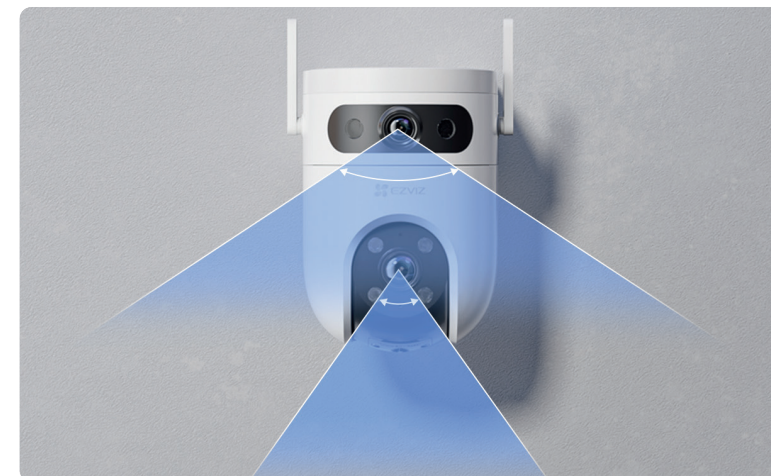

Mukautettavat tunnistusalueet

Säädettävä tunnistusherkkyyys

FREE Tilausta ei vaadita

Suuntaa kahteen suuntaan, kun seuraat samaa toimintaa

Vaikka kaksi linssiä on asetettu vastakkaisiin katselukulmiin kahden eri alueen turvaamiseksi, ne voivat suorittaa yhden älykkään seurantatehtävän yhteistyössä. Kun ylempi linssi havaitsee ihmisen, PT-linssi kääntyy automaattisesti kyseiseen kulmaan lukittuakseen henkilöön ja tallentaakseen koko toiminnan.

Vaihe 1

Ylin linssi havaitsee liikkuvan ihmisen erittäin laajassa 130°:n näkymässä

Vaihe 2

Alin linssi pyörii ja seuraa liikkuvaa henkilöä

Älykkäämpiä hälytyksiä uusitun ajoneuvotunnistuksen avulla

Toiminto vähentää pudonneiden lehtien tai lentävien hyönteisten aiheuttamia hälytyksiä ja ilmoittaa, kun joku pysäköi kiinteistösi alueelle ilman lupaa.