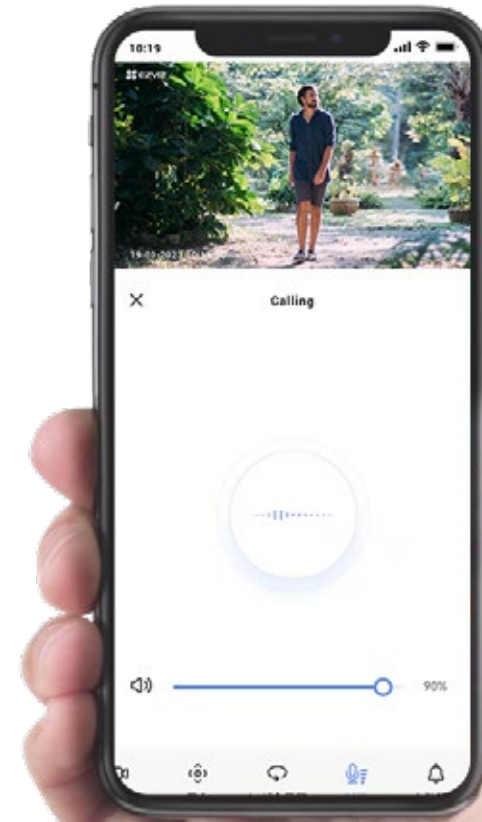

30 m

20 m

02 Kolme hyödyllistä yönäkötilaa sopii kaikkiin tarpeisiin

- Täysvärinen yönäkö

Suuren aukon F1.6-objektiivin ja kahden sisäänrakennetun kohdevalon avulla H8c 4G lisää videon valaistusta ja parantaa kuvan selkeyttä. Näin saavutetaan eloisa ja yksityiskohtainen värikuvaustulos kodin turvallisuuden parantamiseksi.

- Mustavalkoinen yönäkö

Jos et halua valaistuksen häiritsevän naapureitasi, siirry käyttämään infrapuna-pimeänäköä EZVIZ-sovelluksen kautta.

- Älykäs yönäkö

Tai anna kameran päättää. Älytilassa kamera valaisee automaattisesti ympäristön havaitessaan ihmisen liikkeen.

Puhu kutsumattomille vieraille käyttämällä älypuhelimiasi

Hyödynnä kaksisuuntainen viestintä käyttämällä omaa puhelintasi. tai esinauhoita yksilöllisiä ääniviestejä, jotka toistetaan automaattisesti, kun kamerassa havaitaan ihmisiä.

Säädettävä ääni- ja valohälytin

Kamera sisältää myös aktiivisen puolustustoiminnon, joka tuo lisäturvaa. Kun kamera havaitsee tunkeilijan, se laukaisee tehokkaan sireenin ja sytyttää kaksi kohdevaloa² ilmaistakseen, että kutsumattomat vieraat on havaittu. Lisäksi käyttäjä voi muokata kameran ääni- ja valohälytysasetuksia joustavasti käyttötarpeensa mukaan.