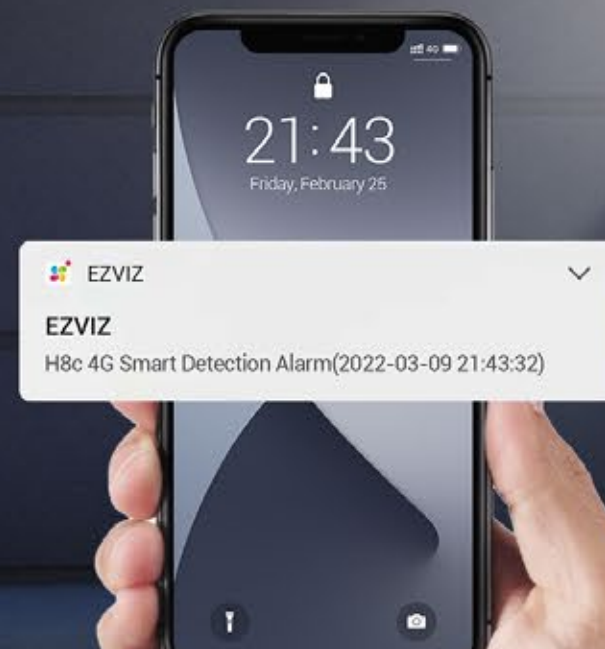

- Mustavalkoinen yönäkö

Jos et halua valaistuksen häiritsevän naapureitasi, siirry käyttämään infrapuna-pimeänäköä EZVIZ-sovelluksen kautta.

- Älykäs yönäkö

Tai anna kameran päättää. Älytilassa kamera valaisee automaattisesti ympäristön havaitessaan ihmisen liikkeen.

Puhu kutsumattomille vieraille käyttämällä älypuhelimiasi

Hyödynnä kaksisuuntainen viestintä käyttämällä omaa puhelintasi. tai esinauhoita yksilöllisiä ääniviestejä, jotka toistetaan automaattisesti, kun kamerassa havaitaan ihmisiä.

Säädettävä ääni- ja valohälytin

Kamera sisältää myös aktiivisen puolustustoiminnon, joka tuo lisäturvaa. Kun kamera havaitsee tunkeilijan, se laukaisee tehokkaan sireenin ja sytyttää kaksi kohdevaloa² ilmaistakseen, että kutsumattomat vieraat on havaittu. Lisäksi käyttäjä voi muokata kameran ääni- ja valohälytysasetuksia joustavasti käyttötarpeensa mukaan.

Hallitse H8c 4G -kameraasi helposti EZVIZ-sovelluksen kautta. Voit myös ottaa käyttöön live-katselutilan sanomalla "Hei Google"- tai "Alexa", ja tarkistaa tapahtumat isommalta näytöltä.

Alexa, näytä minulle pihakamera.