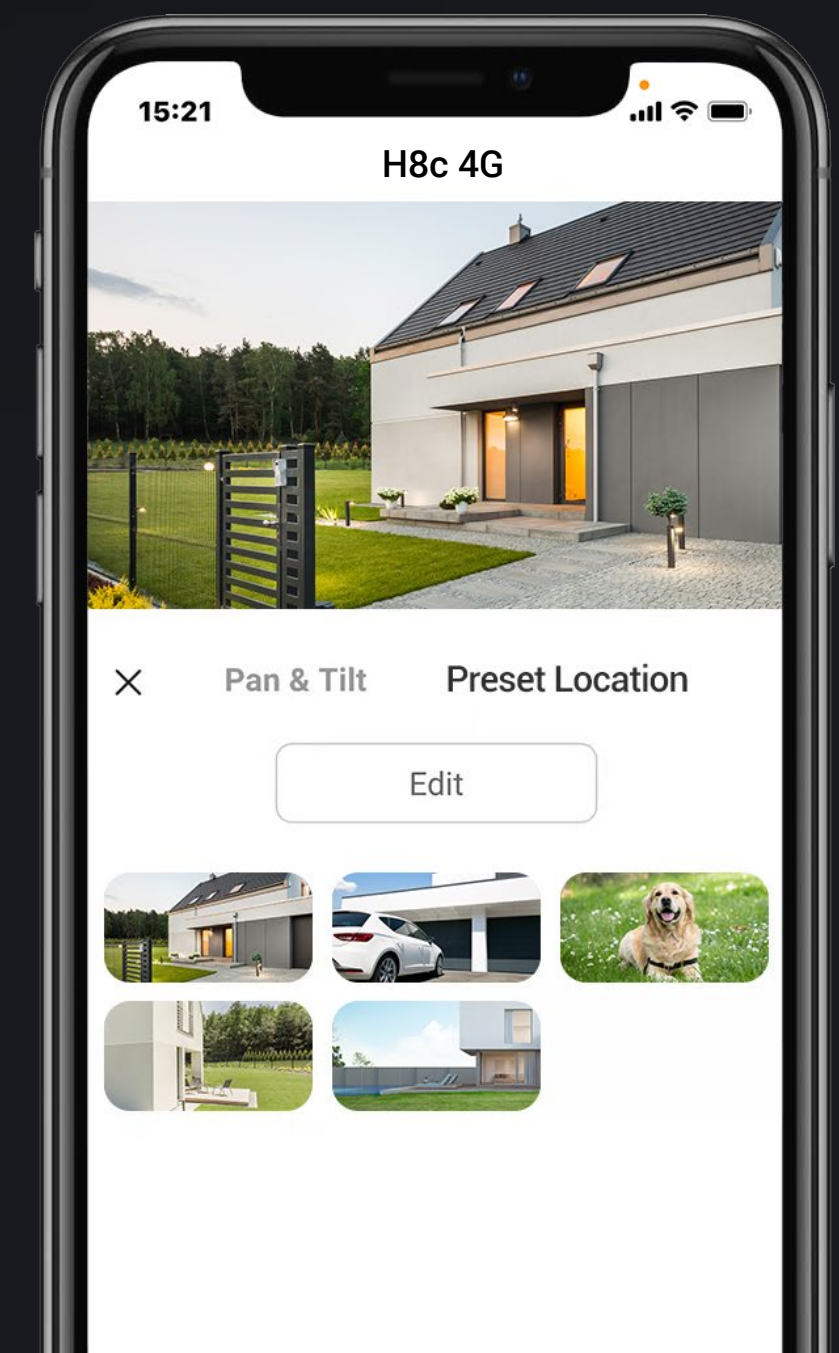

02 Edistyksellinen tunnistus tuo lisää mielenrauhaa

Sisäänrakennettu AI-algoritmi mahdollistaa liikkuvien henkilöiden ja ajoneuvojen havaitsemisen ja minimoi esimerkiksi putoavien lehtien tai hyönteisten aiheuttamat väärät hälytykset. Se myös ilmoittaa viipymättä, jos kiinteistösi alueelle pysäköi luvaton ajoneuvo.

Tekoälypohjainen ihmisen/
ajoneuvon muodon tunnistus

Mukautettavat
tunnistusalueet

FREE Ei tilausmaksua

03 Tunnistaa ja seuraa kaikkia tärkeitä tapahtumia

H8c 4G erottaa ihmiset eläinten tai muiden merkityksettömien esineiden liikkeistä. Kun kamera havaitsee ihmisen toimintaa, se lukittuu kohteeseen ja seuraa itsenäisesti liikettä, jolloin mitään ei jää huomaamatta.

Ihmisen liikkeen automaattinen seuranta

04 Paluu esiasetettuun paikkaan yhdellä napsautuksella

Kamera osaa palata aina haluamaasi katselukulmaan riippumatta seurattavan kohteen monimutkaisuudesta. Voit määrittää jopa 12 kulmaa EZVIZ-sovelluksen kautta. Napsauta vain esiasetettuja pisteitä, ja kamera palaa automaattisesti paikalleen.

Portit

Autotallit

Pihat

Suunniteltu toimimaan koko yön ajan

01 Vaikuttava ja pitkän kantoalueen yönäkö

H8c 4G -kamera varmistaa, ettei kukaan pääse luvatta alueelle yön pimeinä tunteina. Se auttaa sinua näkemään tarpeeksi kauas, jotta tiedät, mitä kotisi ympärillä tapahtuu.