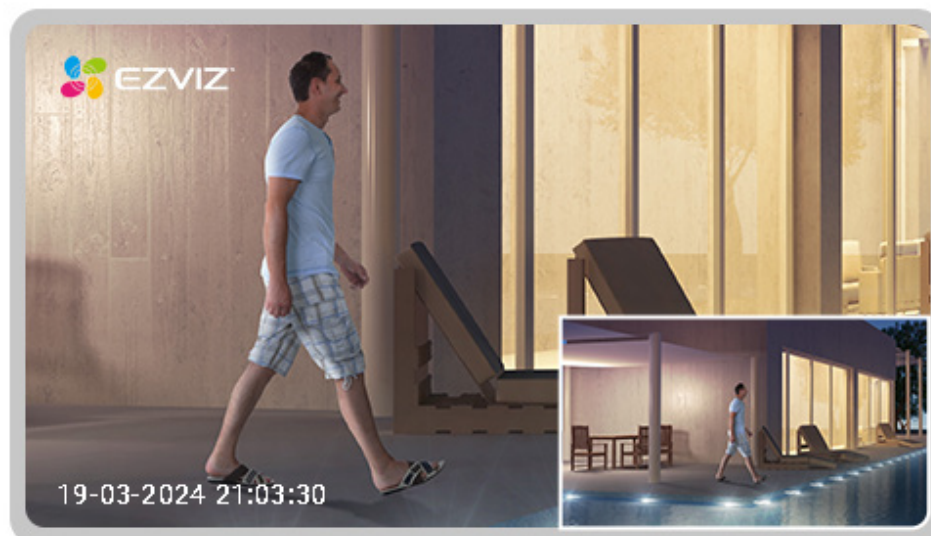

## Tunnista, lähennä ja seuraa automaattisesti

Älykkään seurantakykynsä ansiosta H8c Pro 3K varmistaa, että mikään tapahtuma ei katoa helposti staattisesta kameranäkymästä. Kun kamera on tunnistanut ihmisen toiminnan, se pyörii ja zoomaa automaattisesti ja tallentaa kehittyvän toiminnan täydellisen videotallennuksen avulla.