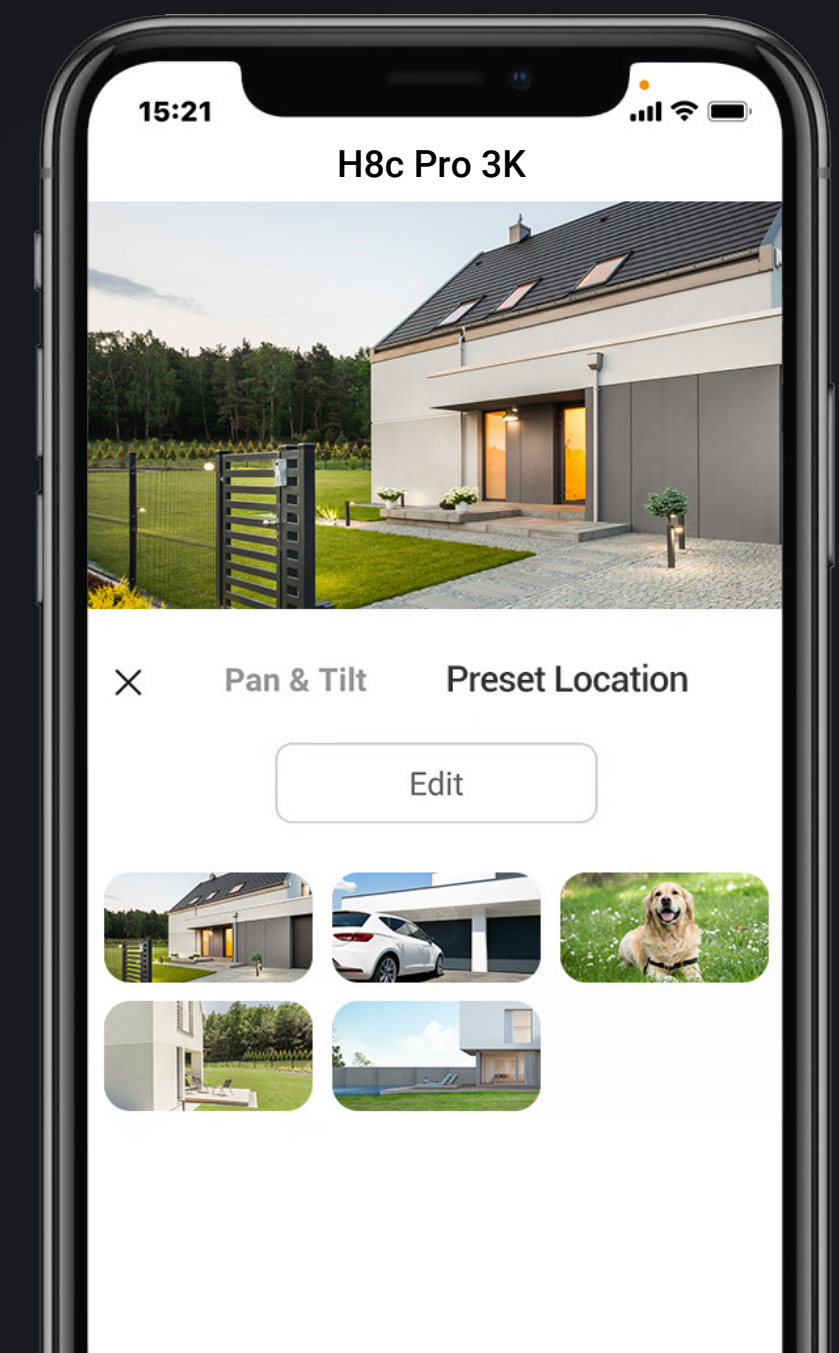

Paluu valmiiksi asetettuihin suuntiin yhdellä napsautuksella

EZVIZ-sovelluksen avulla voit asettaa 12 eniten käytettyä näköpistettä, jolloin H8c Pro 3K navigoi taitavasti takaisin haluamaasi katselukulmaan yhdellä napsautuksella.