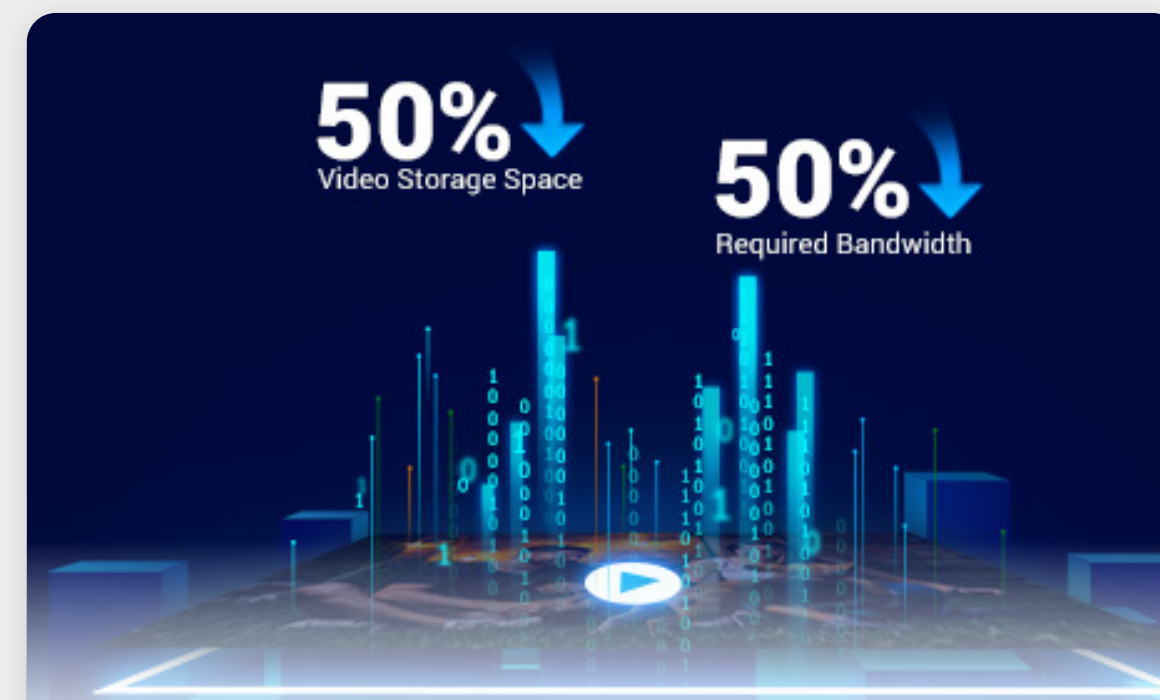

Parannettu videokokemus H.265:llä

H.265 luo tasaisemman katselukokemuksen samalla, kun se käyttää vain noin 50 prosenttia H.264-kameroiden tarvitsemasta tallennustilasta.