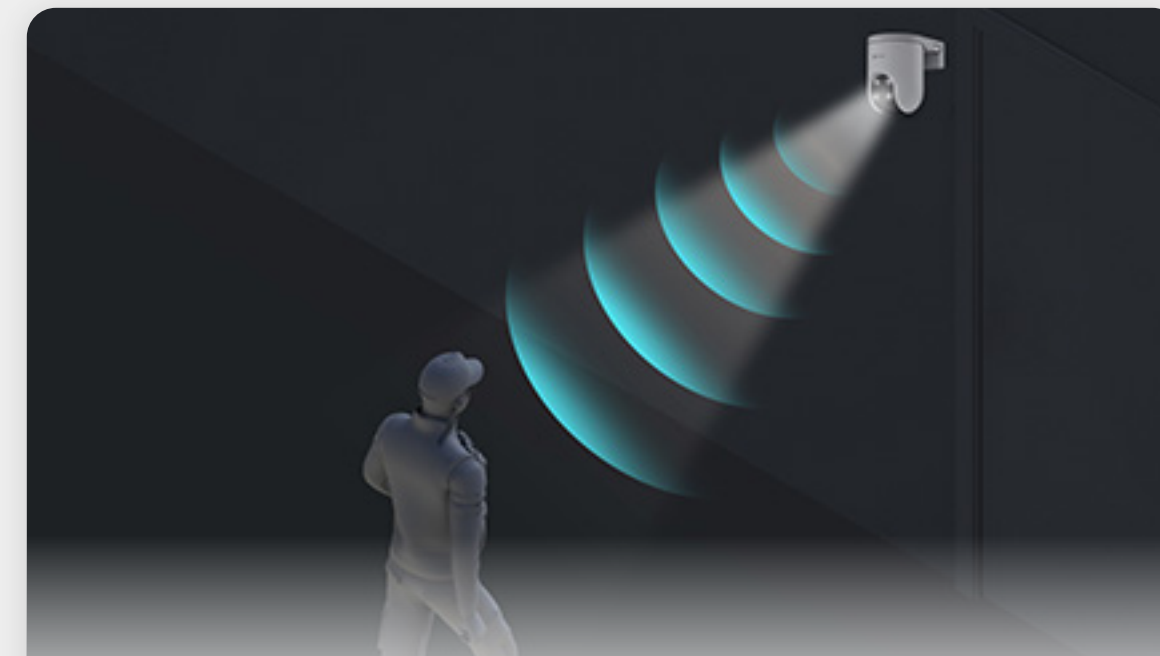

Hyödynnä aktiivista puolustusta pelotteena

Kun kamera havaitsee tunkeilijat, se laukaisee merkkiäänän ja väläyttää neljää häikäisevää kohdevaloa¹ ilmoittaakseen kutsumattomille vieraille, että heidät on havaittu.