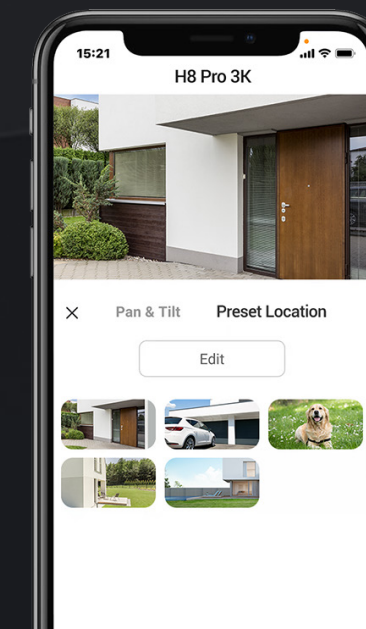

Älykäs havainnointi ja lukitus, zoomaus sekä seuranta

Kun H8 Pro 3K havaitsee ihmisen liikettä, se pyörii automaattisesti seuratakseen kohdettaan ja zoomaa jopa 4-kertaisesti tallentaakseen toiminnan. Näin pysyt ajan tasalla kaikista katselualueesi tapahtumista.

Partioi paikoissa, joista välität eniten

Kodin ympärillä on usein yksittäisiä alueita, jotka vaativat erityistä huomiota. H8 Pro 3K:lla voit määrittää jopa 12 katselupaikkaa EZVIZ-sovelluksen kautta. Vaikka kamera olisi muuttanut valvontakulmaansa toiminnon automaattisen seurannan jälkeen, voit napauttaa esiasetettuja pisteitä auttaaksesi sitä palaamaan paikalleen nopeasti.