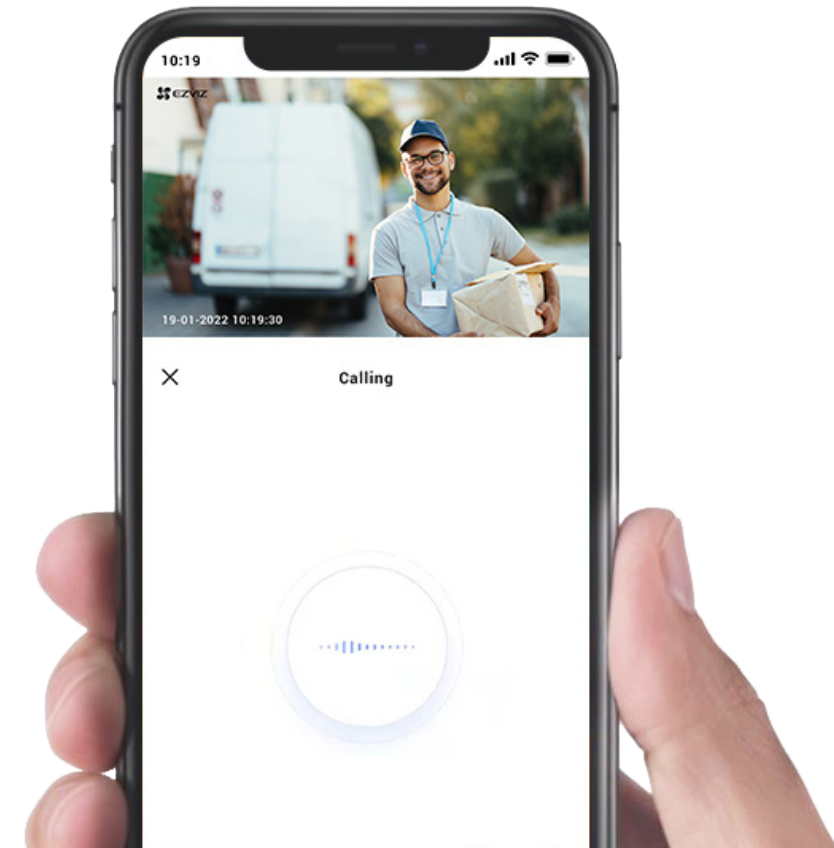

## Älykäs havainnointi ja lukitus, zoomaus sekä seuranta

Kun H8 Pro 3K havaitsee ihmisen liikettä, se pyörii automaattisesti seuratakseen kohdettaan ja zoomaa jopa 4-kertaisesti tallentaakseen toiminnan. Näin pysyt ajan tasalla kaikista katselualueesi tapahtumista.

## Suojelee kotiasi aktiivisesti

Kameran aktiivinen puolustustoiminto tuo lisää turvaa. Kun kamera havaitsee tunkeilijan, se antaa äänekkään sireenihälytyksen ja väläyttää kahta kohdevaloa<sup>3</sup> kehoittaakseen heitä poistumaan.

## Kauaskantoinen värillinen yönäkö

Kamera varmistaa, ettei kukaan pääse livahtamaan alueelle pimeyden turvin. Se tarjoaa värillisen yönäkymän sisäänrakennettujen kohdevalojen avulla ja varmistaa luotettavan mustavalkonäkymän, kun valot ovat sammutettuna. Voit myös asettaa kameras älykkään yönäön tilaan, jolloin sen näkymä muuttuu automaattisesti mustavalkoisesta täysväriseksi liikkeentunnistuksen yhteydessä.

## Näe, kuule ja puhu mistä tahansa sijainnista

Oletko huolissasi kotiisi toimitettavista lähetyksistä tai kutsumattomista vieraista? H8 Pro 3K:n avulla voit älypuhelimesi välityksellä katsella ja kuunnella tapahtumia sekä puhua kaikille kiinteistösi alueelle tuleville vieraille.