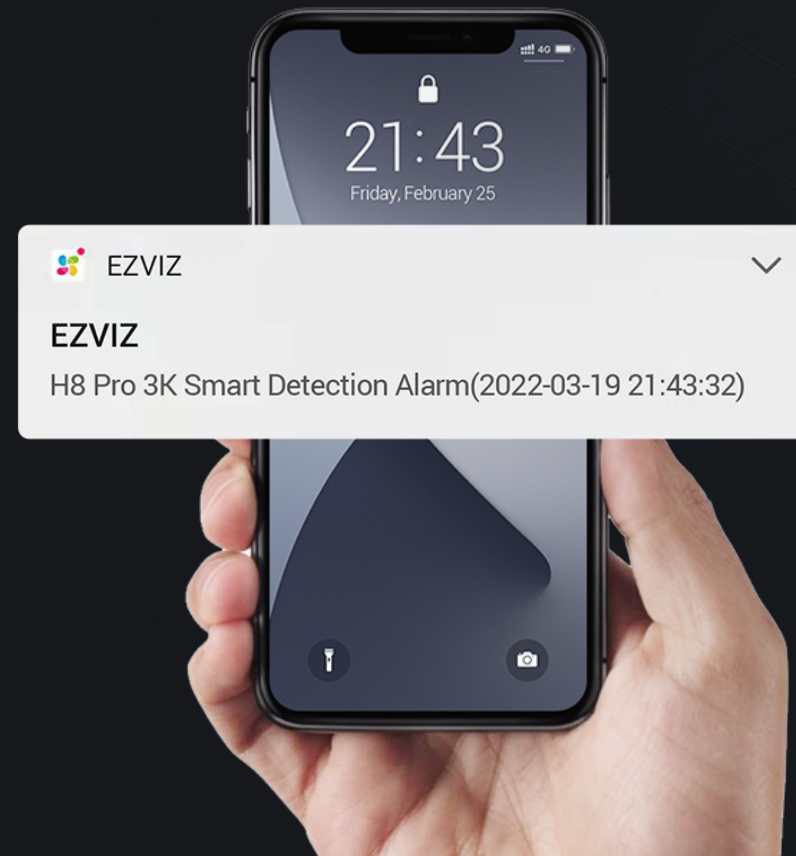

## Älykäs havainnointi ja lukitus, zoomaus sekä seuranta

Kun H8 Pro 3K havaitsee ihmisen liikettä, se pyörii automaattisesti seuratakseen kohdettaan ja zoomaa jopa 4-kertaisesti tallentaakseen toiminnan. Näin pysyt ajan tasalla kaikista katselualueesi tapahtumista.

## Partioi paikoissa, joista välität eniten

Kodin ympärillä on usein yksittäisiä alueita, jotka vaativat erityistä huomiota. H8 Pro 3K:lla voit määrittää jopa 12 katselupaikkaa EZVIZ-sovelluksen kautta. Vaikka kamera olisi muuttanut valvontakulmaansa toiminnon automaattisen seurannan jälkeen, voit napauttaa esiasetettuja pisteitä auttaaksesi sitä palaamaan paikalleen nopeasti.

## Suojelee kotiasi aktiivisesti

Kameran aktiivinen puolustustoiminto tuo lisää turvaa. Kun kamera havaitsee tunkeilijan, se antaa äänekkään sireenihälytyksen ja väläyttää kahta kohdevaloa<sup>3</sup> kehoittaakseen heitä poistumaan.

## Kauaskantoinen värillinen yönäkö

Kamera varmistaa, ettei kukaan pääse livahtamaan alueelle pimeyden turvin. Se tarjoaa värillisen yönäkymän sisäänrakennettujen kohdevalojen avulla ja varmistaa luotettavan mustavalkonäkymän, kun valot ovat sammutettuna. Voit myös asettaa kameras älykkään yönäön tilaan, jolloin sen näkymä muuttuu automaattisesti mustavalkoisesta täysväriseksi liikkeentunnistuksen yhteydessä.